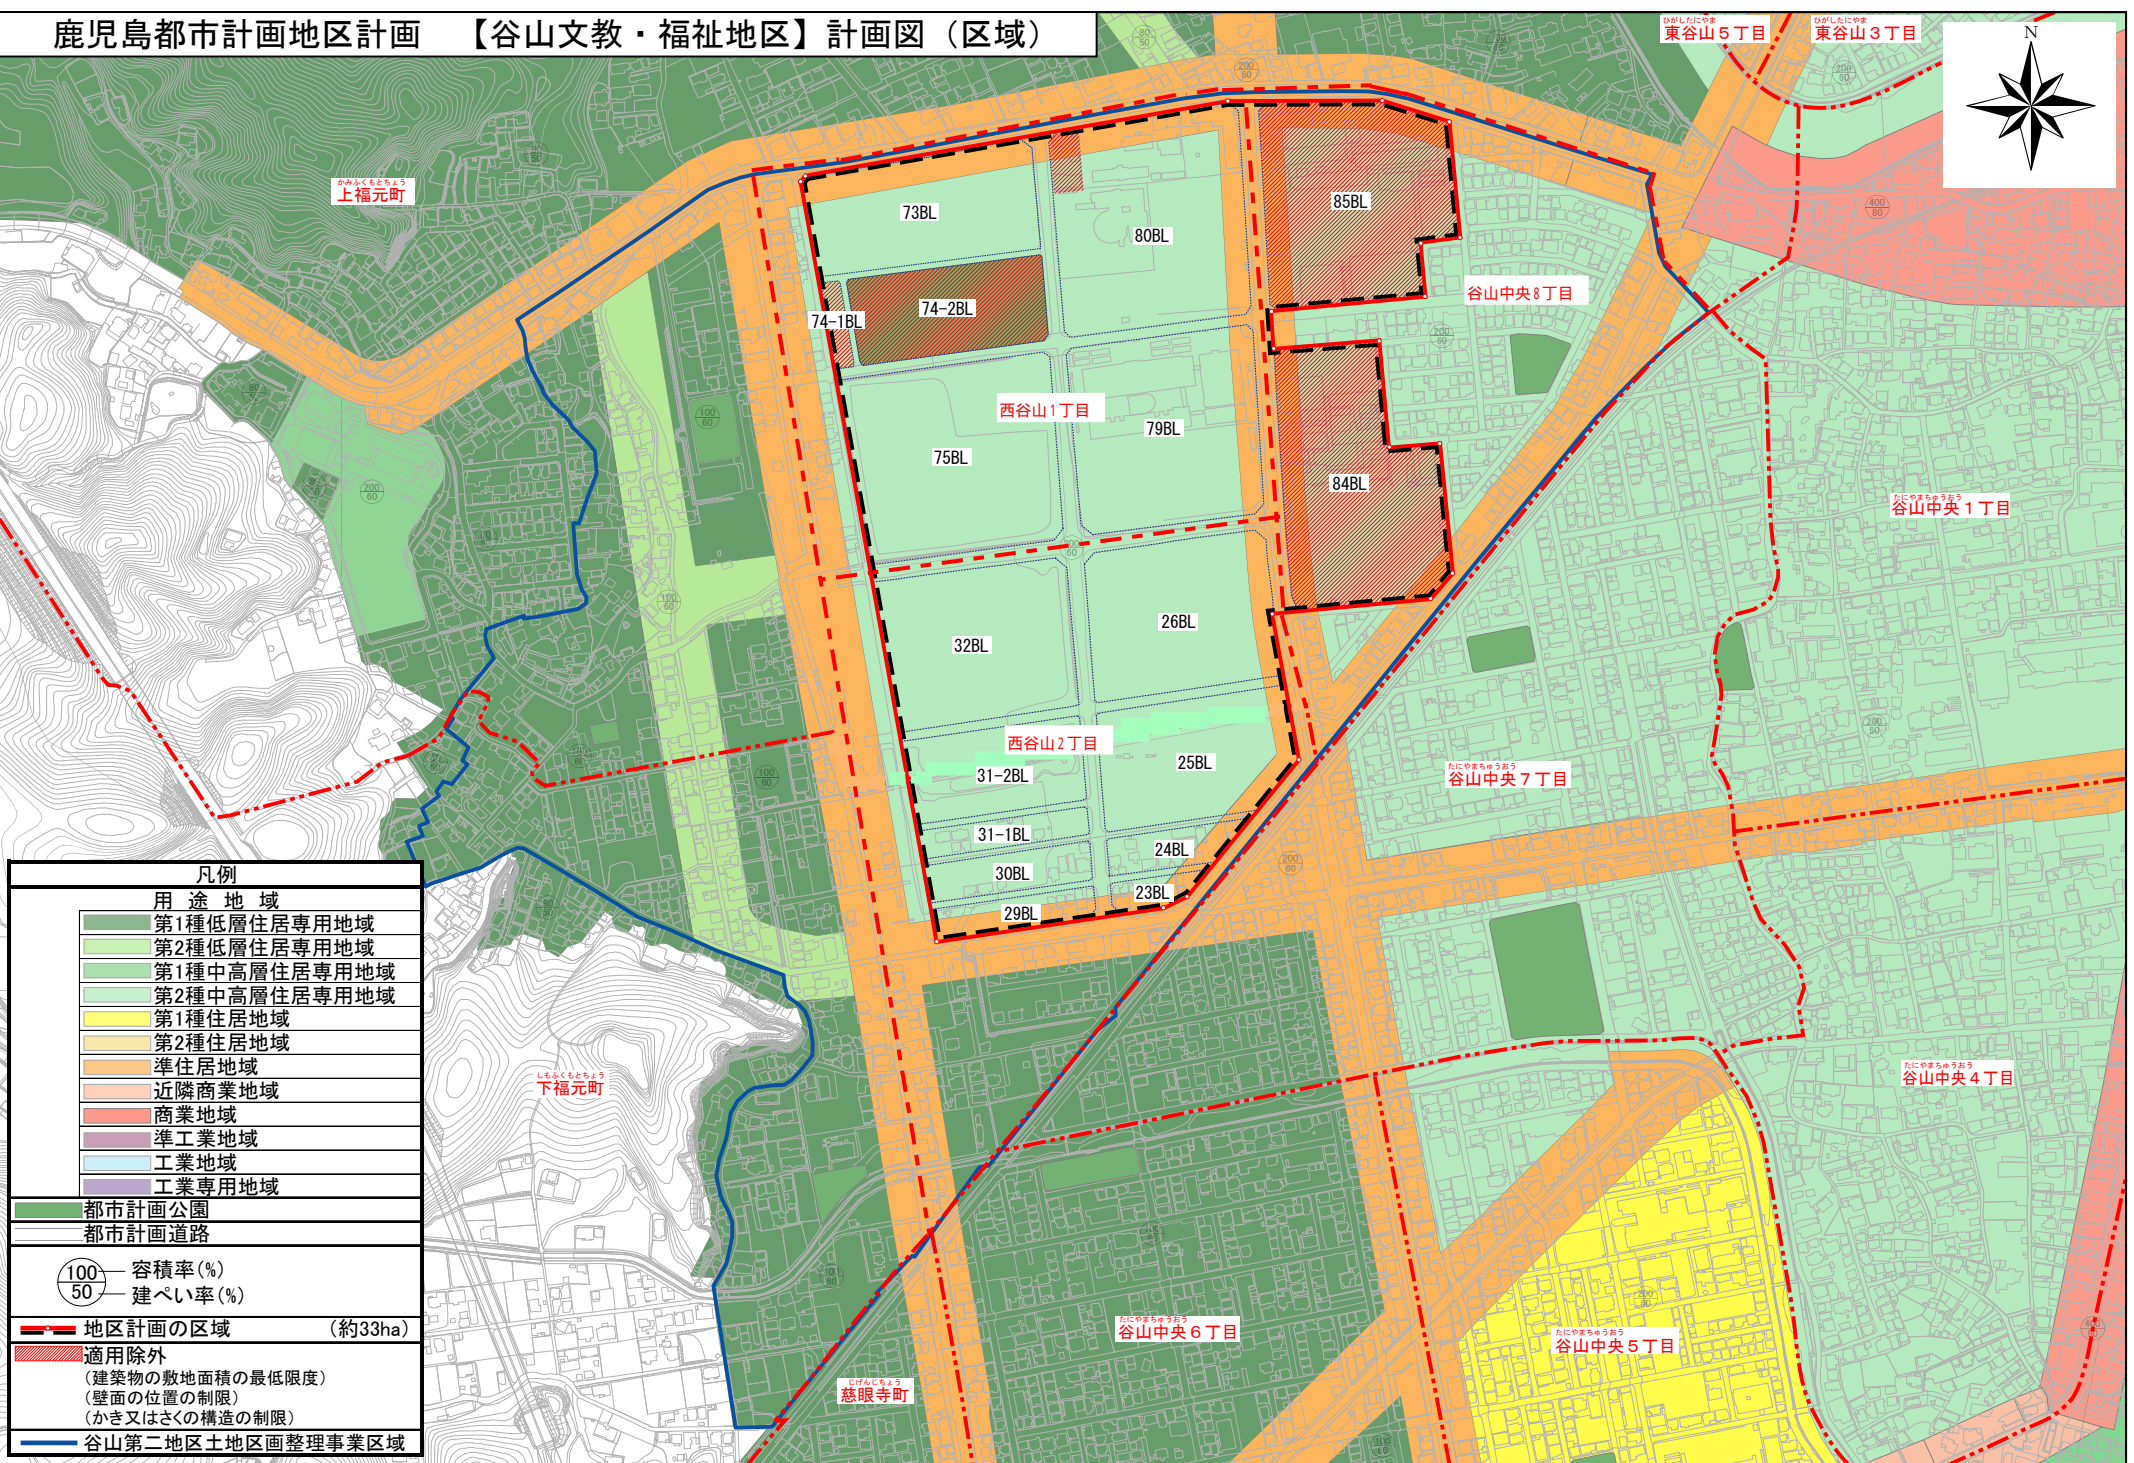

鹿児島都市計画地区計画 【谷山文教・福祉地区】 計画図（区域）

ひがしにやま 東谷山5丁目

ひがしにやま 東谷山3丁目

かみかきもとまらう 上福元町

凡例

用途地域	
	第1種低層住居専用地域
	第2種低層住居専用地域
	第1種中高層住居専用地域
	第2種中高層住居専用地域
	第1種住居地域
	第2種住居地域
	準住居地域
	近隣商業地域
	商業地域
	準工業地域
	工業地域
	工業専用地域
	都市計画公園
	都市計画道路
	容積率(%)
	建ぺい率(%)
	地区計画の区域 (約33ha)
	適用除外 (建築物の敷地面積の最低限度) (壁面の位置の制限) (かき又はさくの構造の制限)
	谷山第二地区土地区画整理事業区域