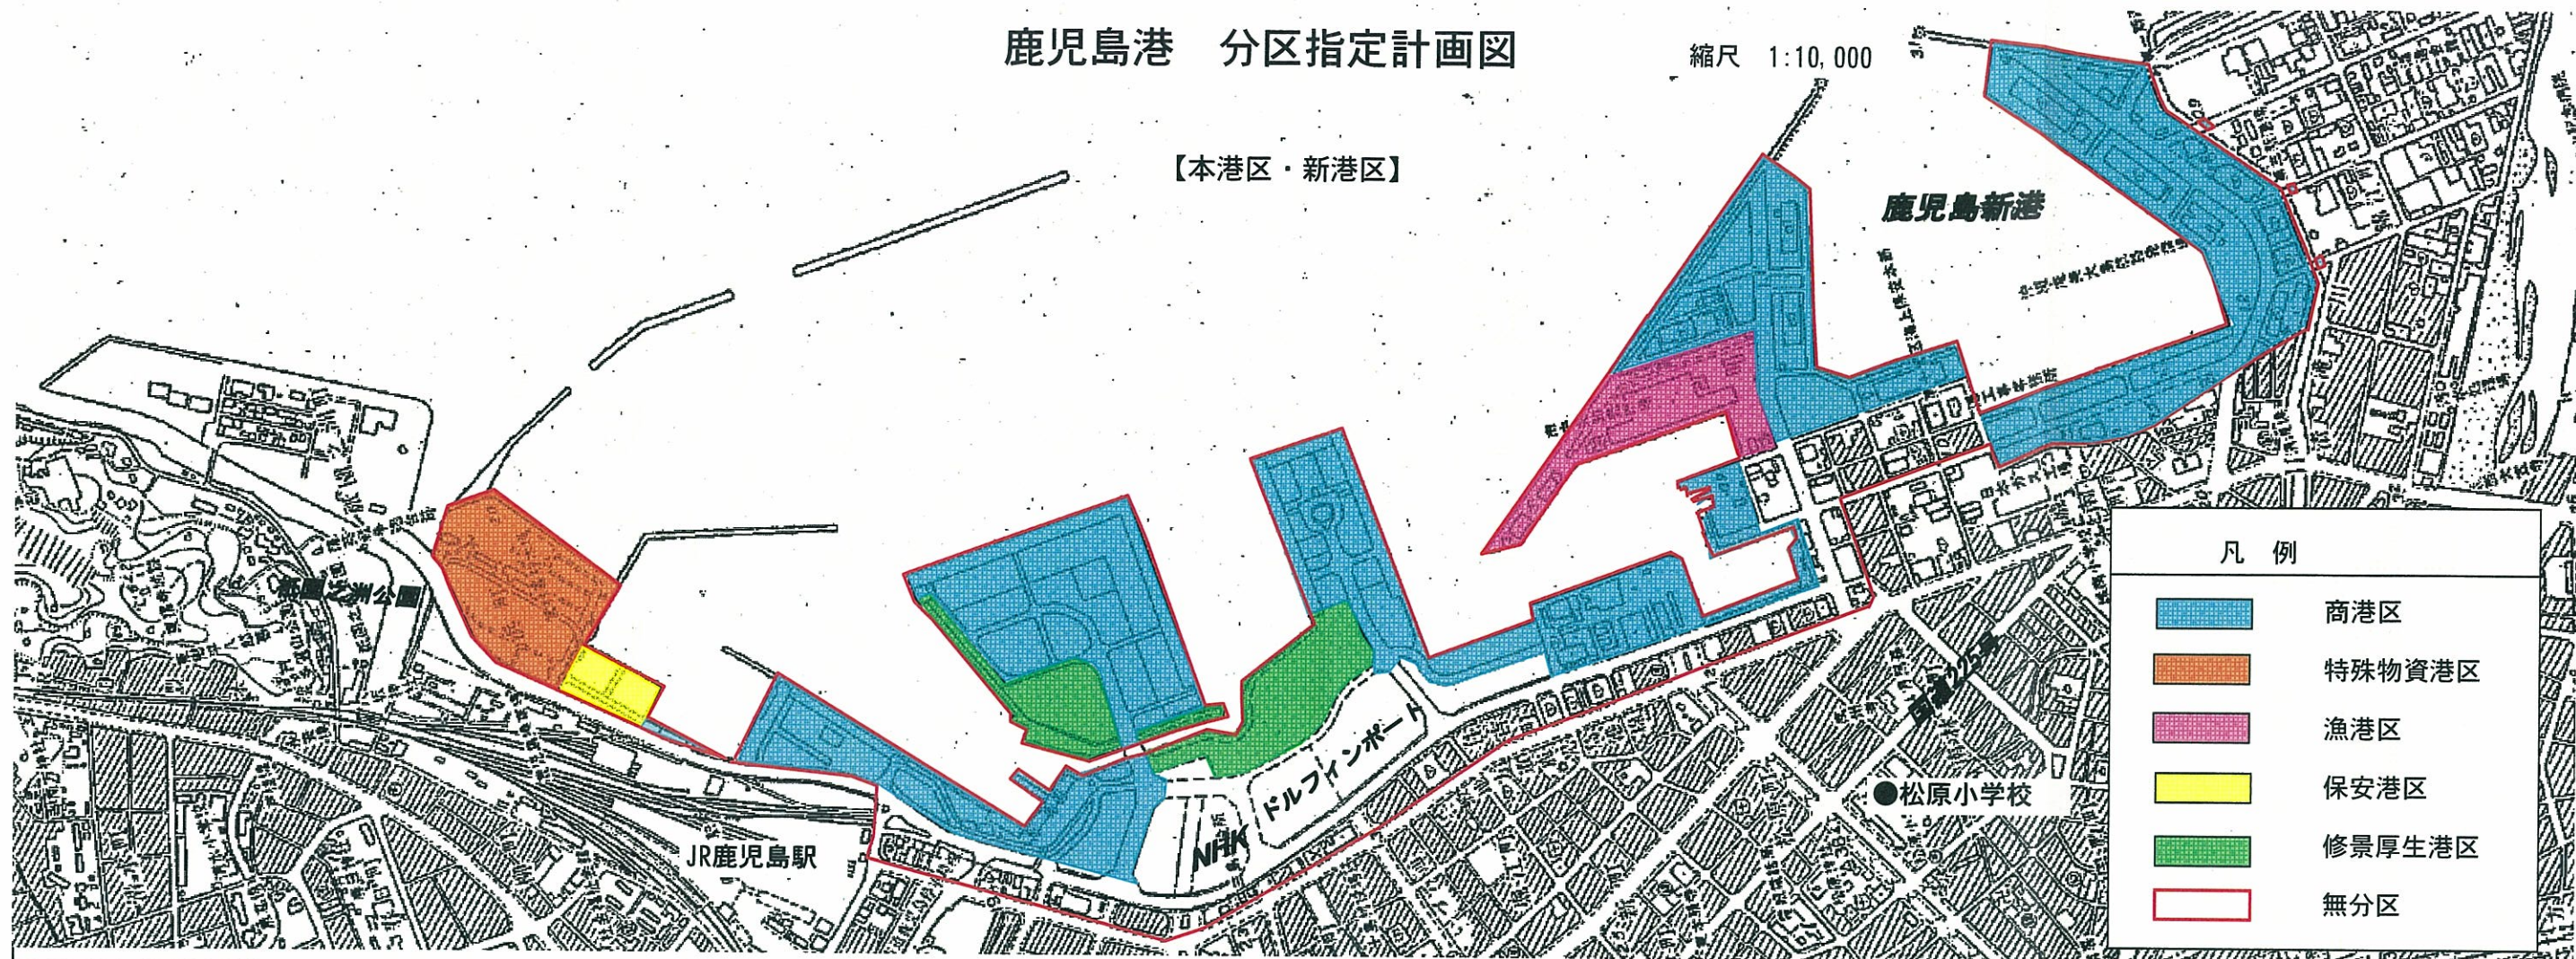

鹿児島港 分区指定計画図

縮尺 1:10,000

【本港区・新港区】

【鴨池港区】

縮尺 1:10,000