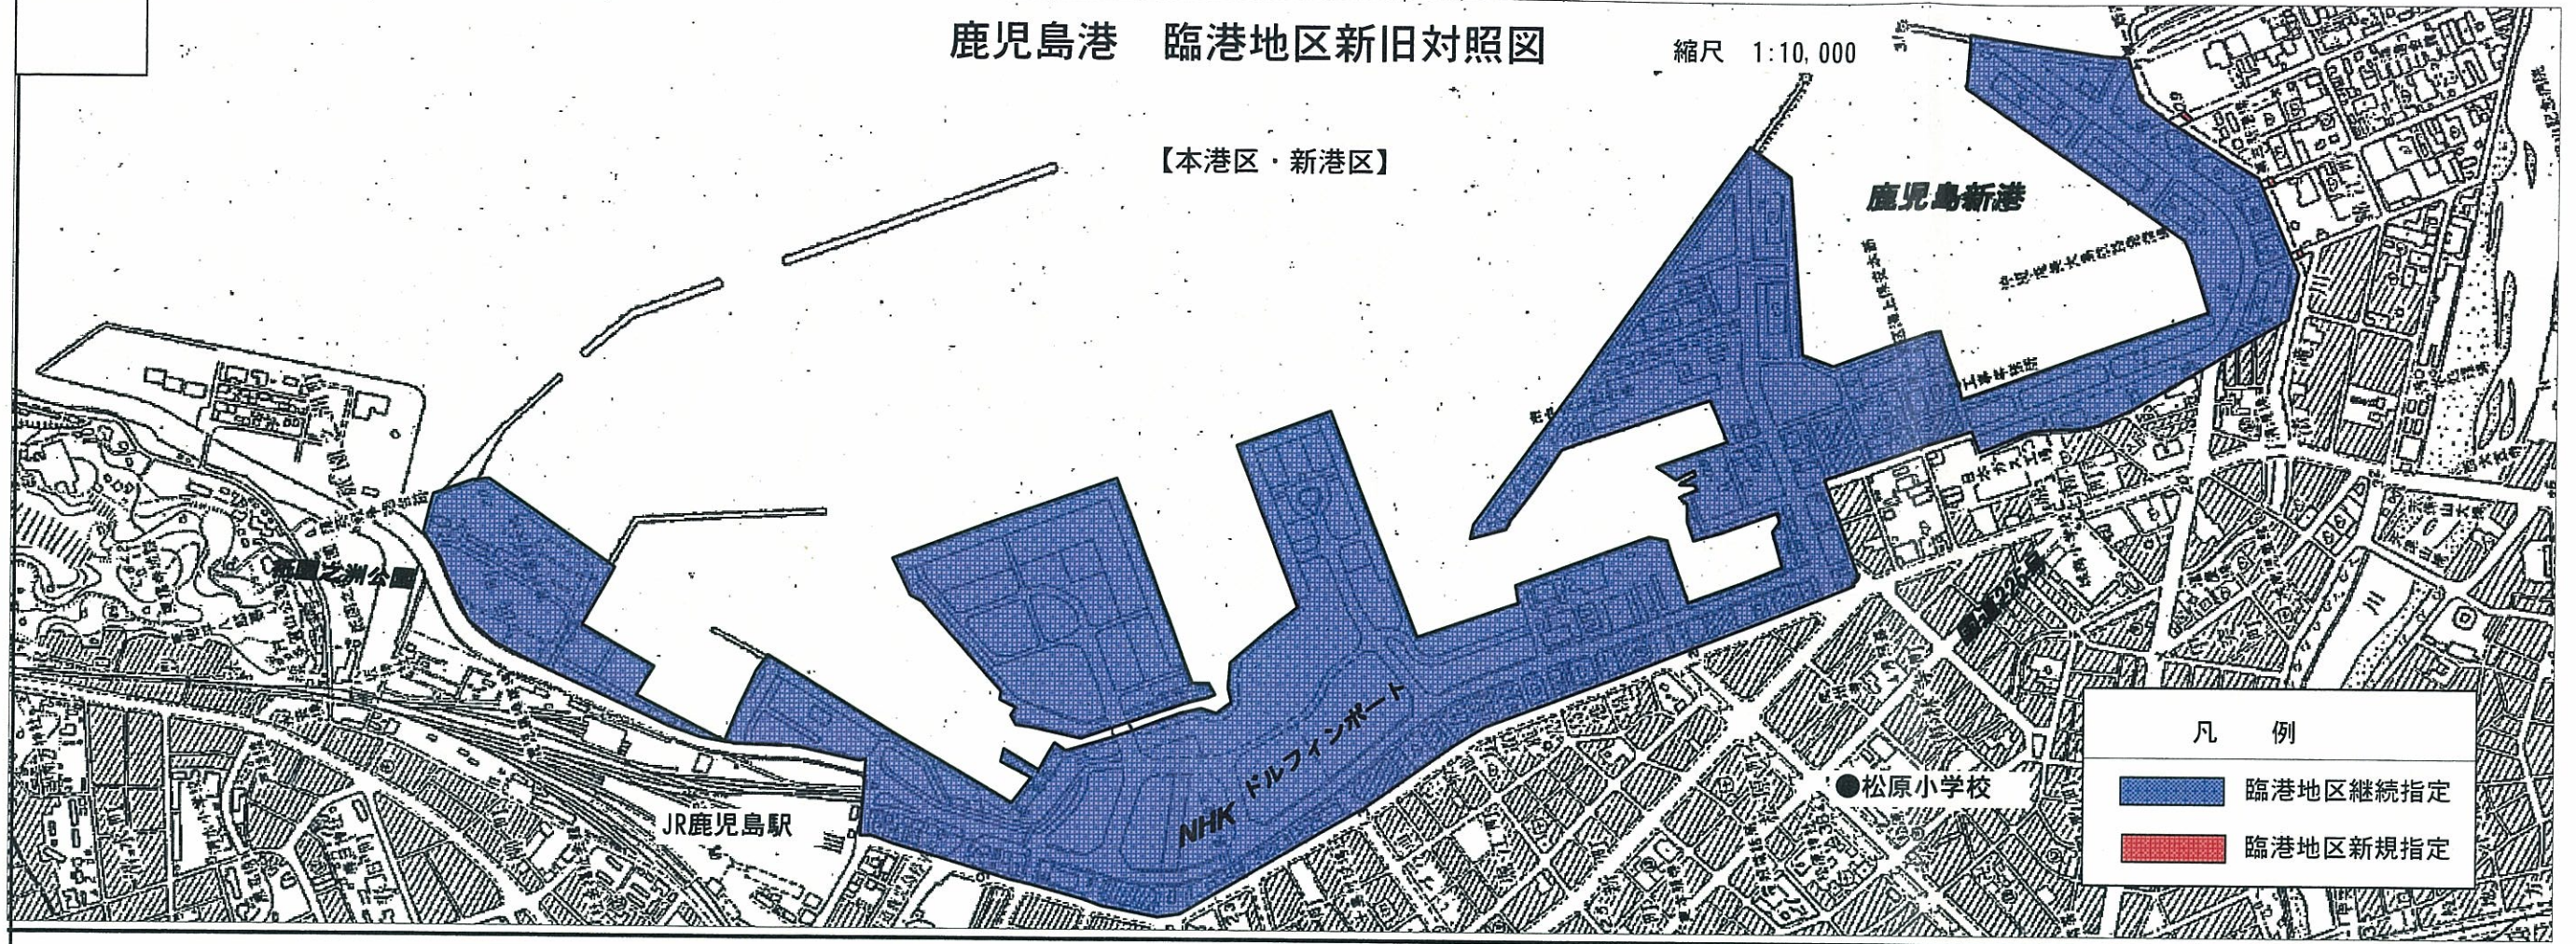

鹿児島港 臨港地区新旧対照図

縮尺 1:10,000

【本港区・新港区】

【鴨池港区】