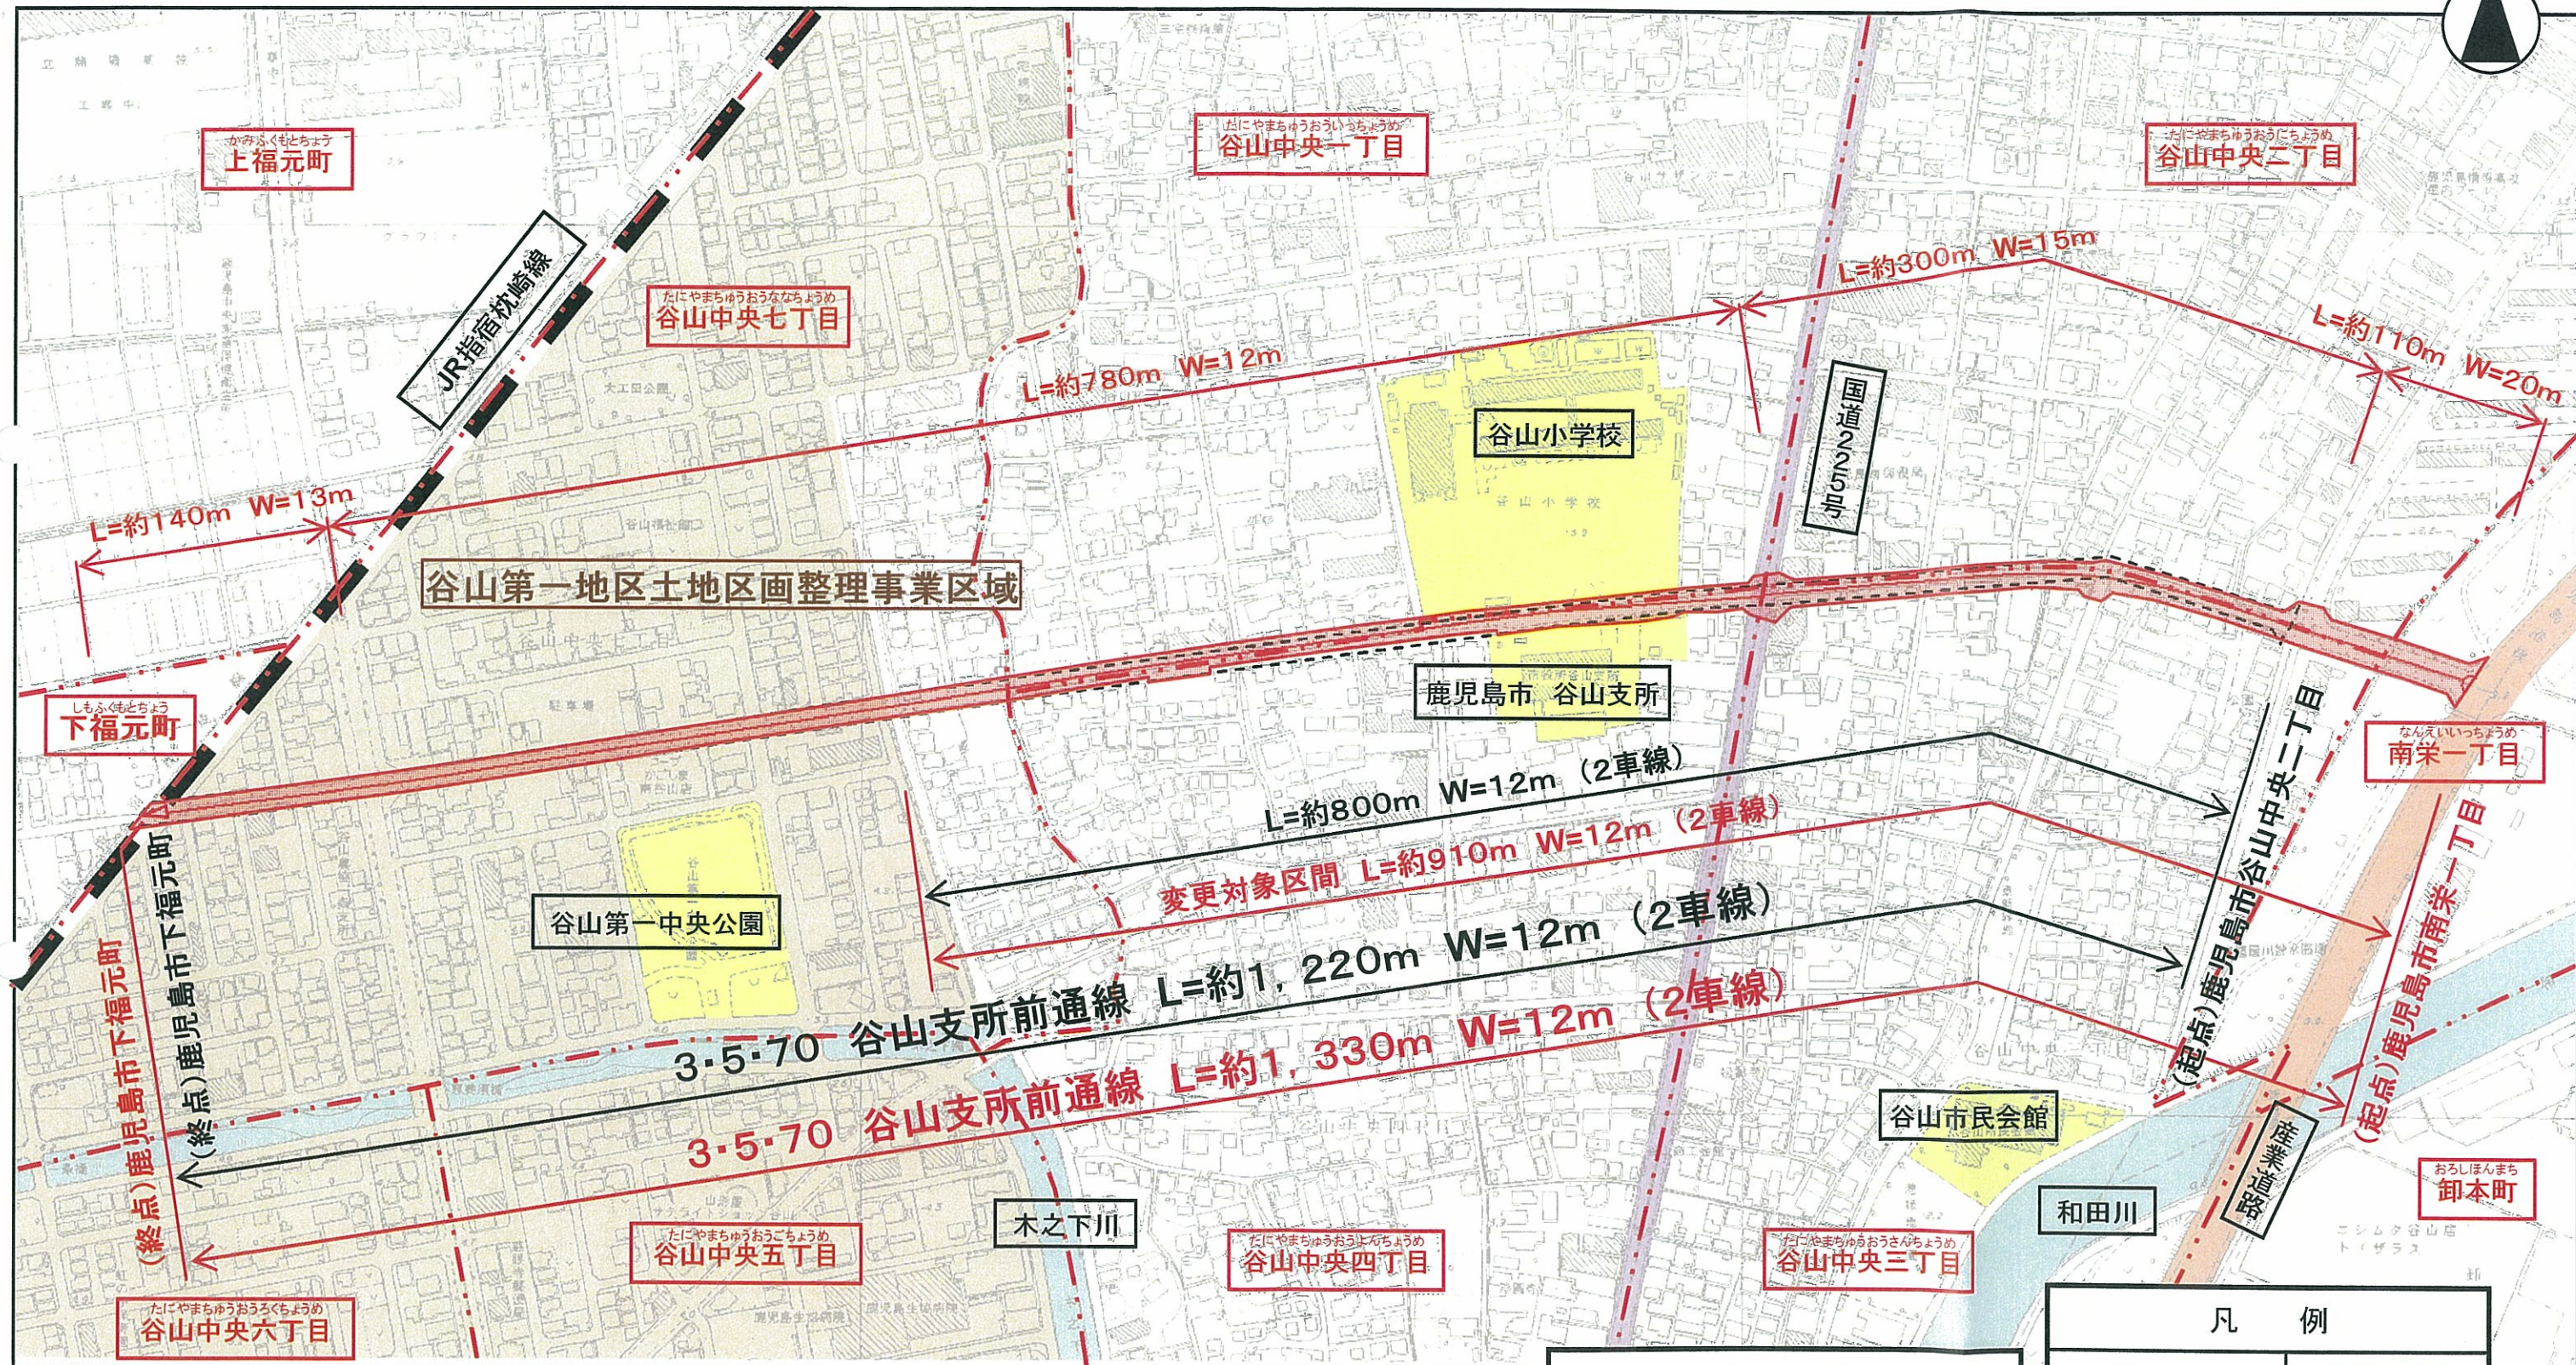

# 鹿児島都市計画道路の変更「谷山支所前通線」(市決定)

国道225号 (都市計画道路「海岸通線」)  
産業道路 (都市計画道路「新川和田線」・一般県道郡元鹿児島港線)

凡 例	
変更前区域	
变更后区域	
町 境	

凡 例	
国 道	
一般県道	
河 川	
主な公共施設	