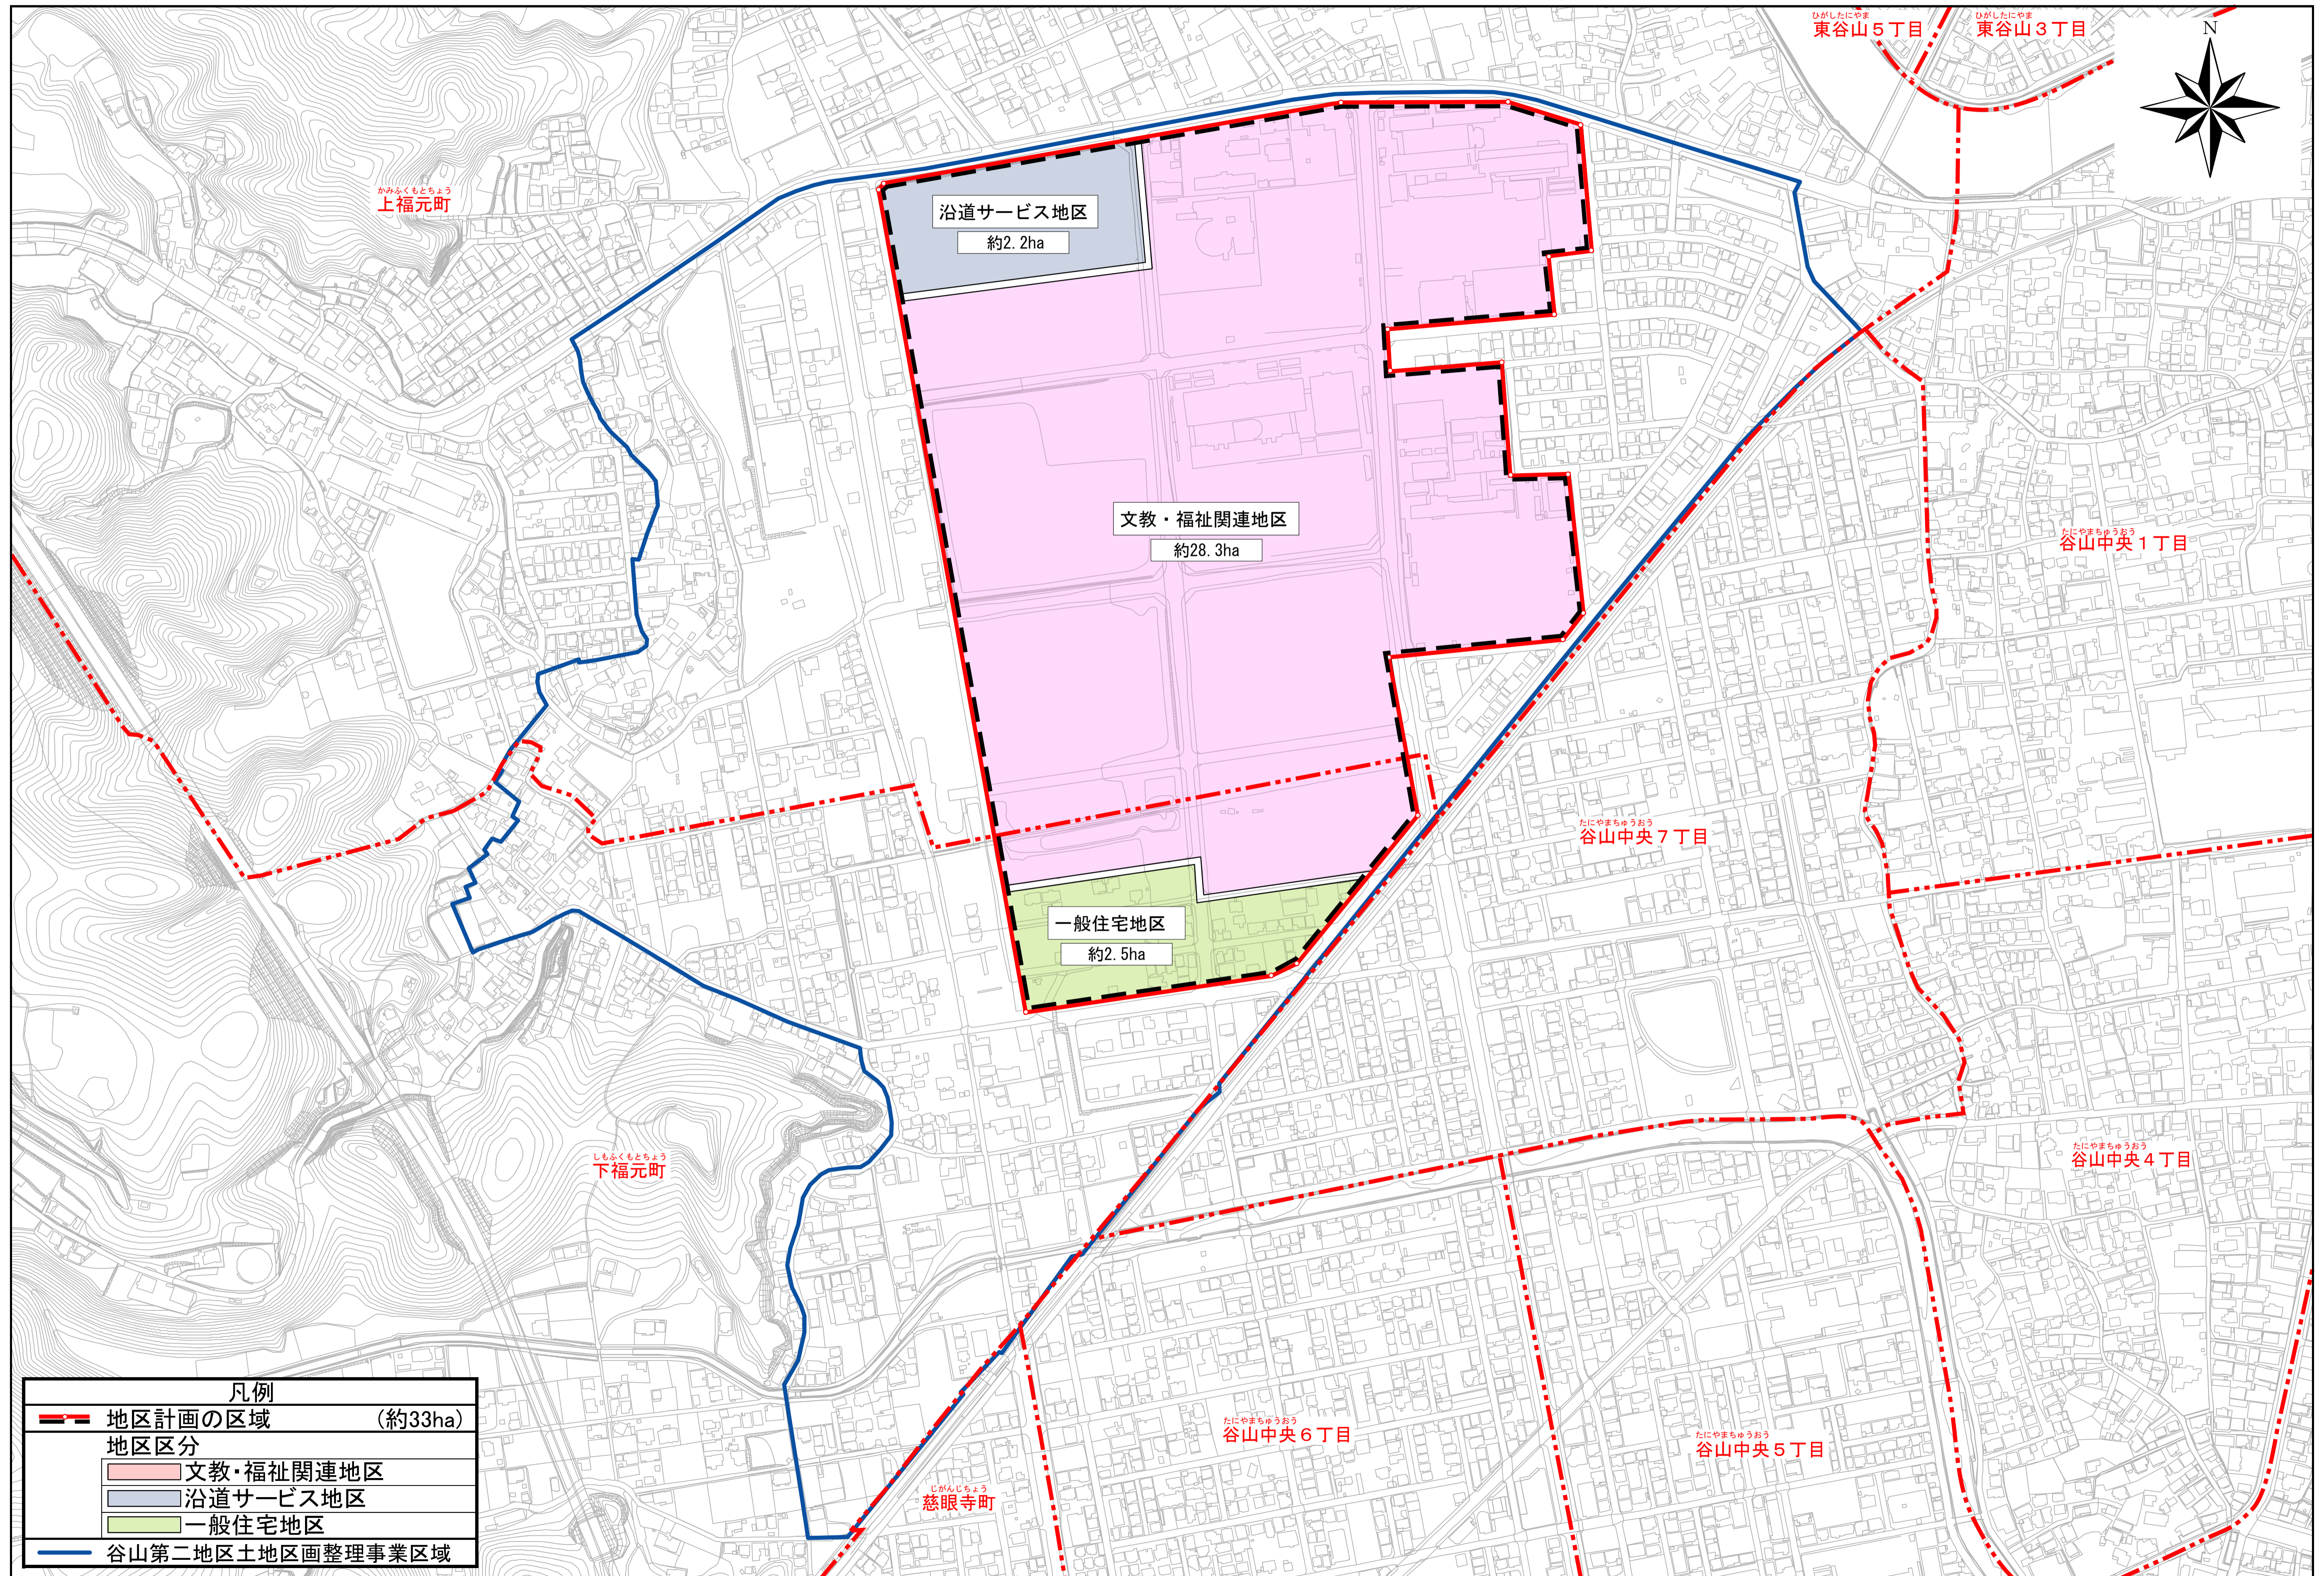

鹿児島都市計画地区計画 計画図(地区区分) 【谷山文教・福祉地区】

凡例	
	地区計画の区域 (約33ha)
地区区分	
	文教・福祉関連地区
	沿道サービス地区
	一般住宅地区
	谷山第二地区土地区画整理事業区域