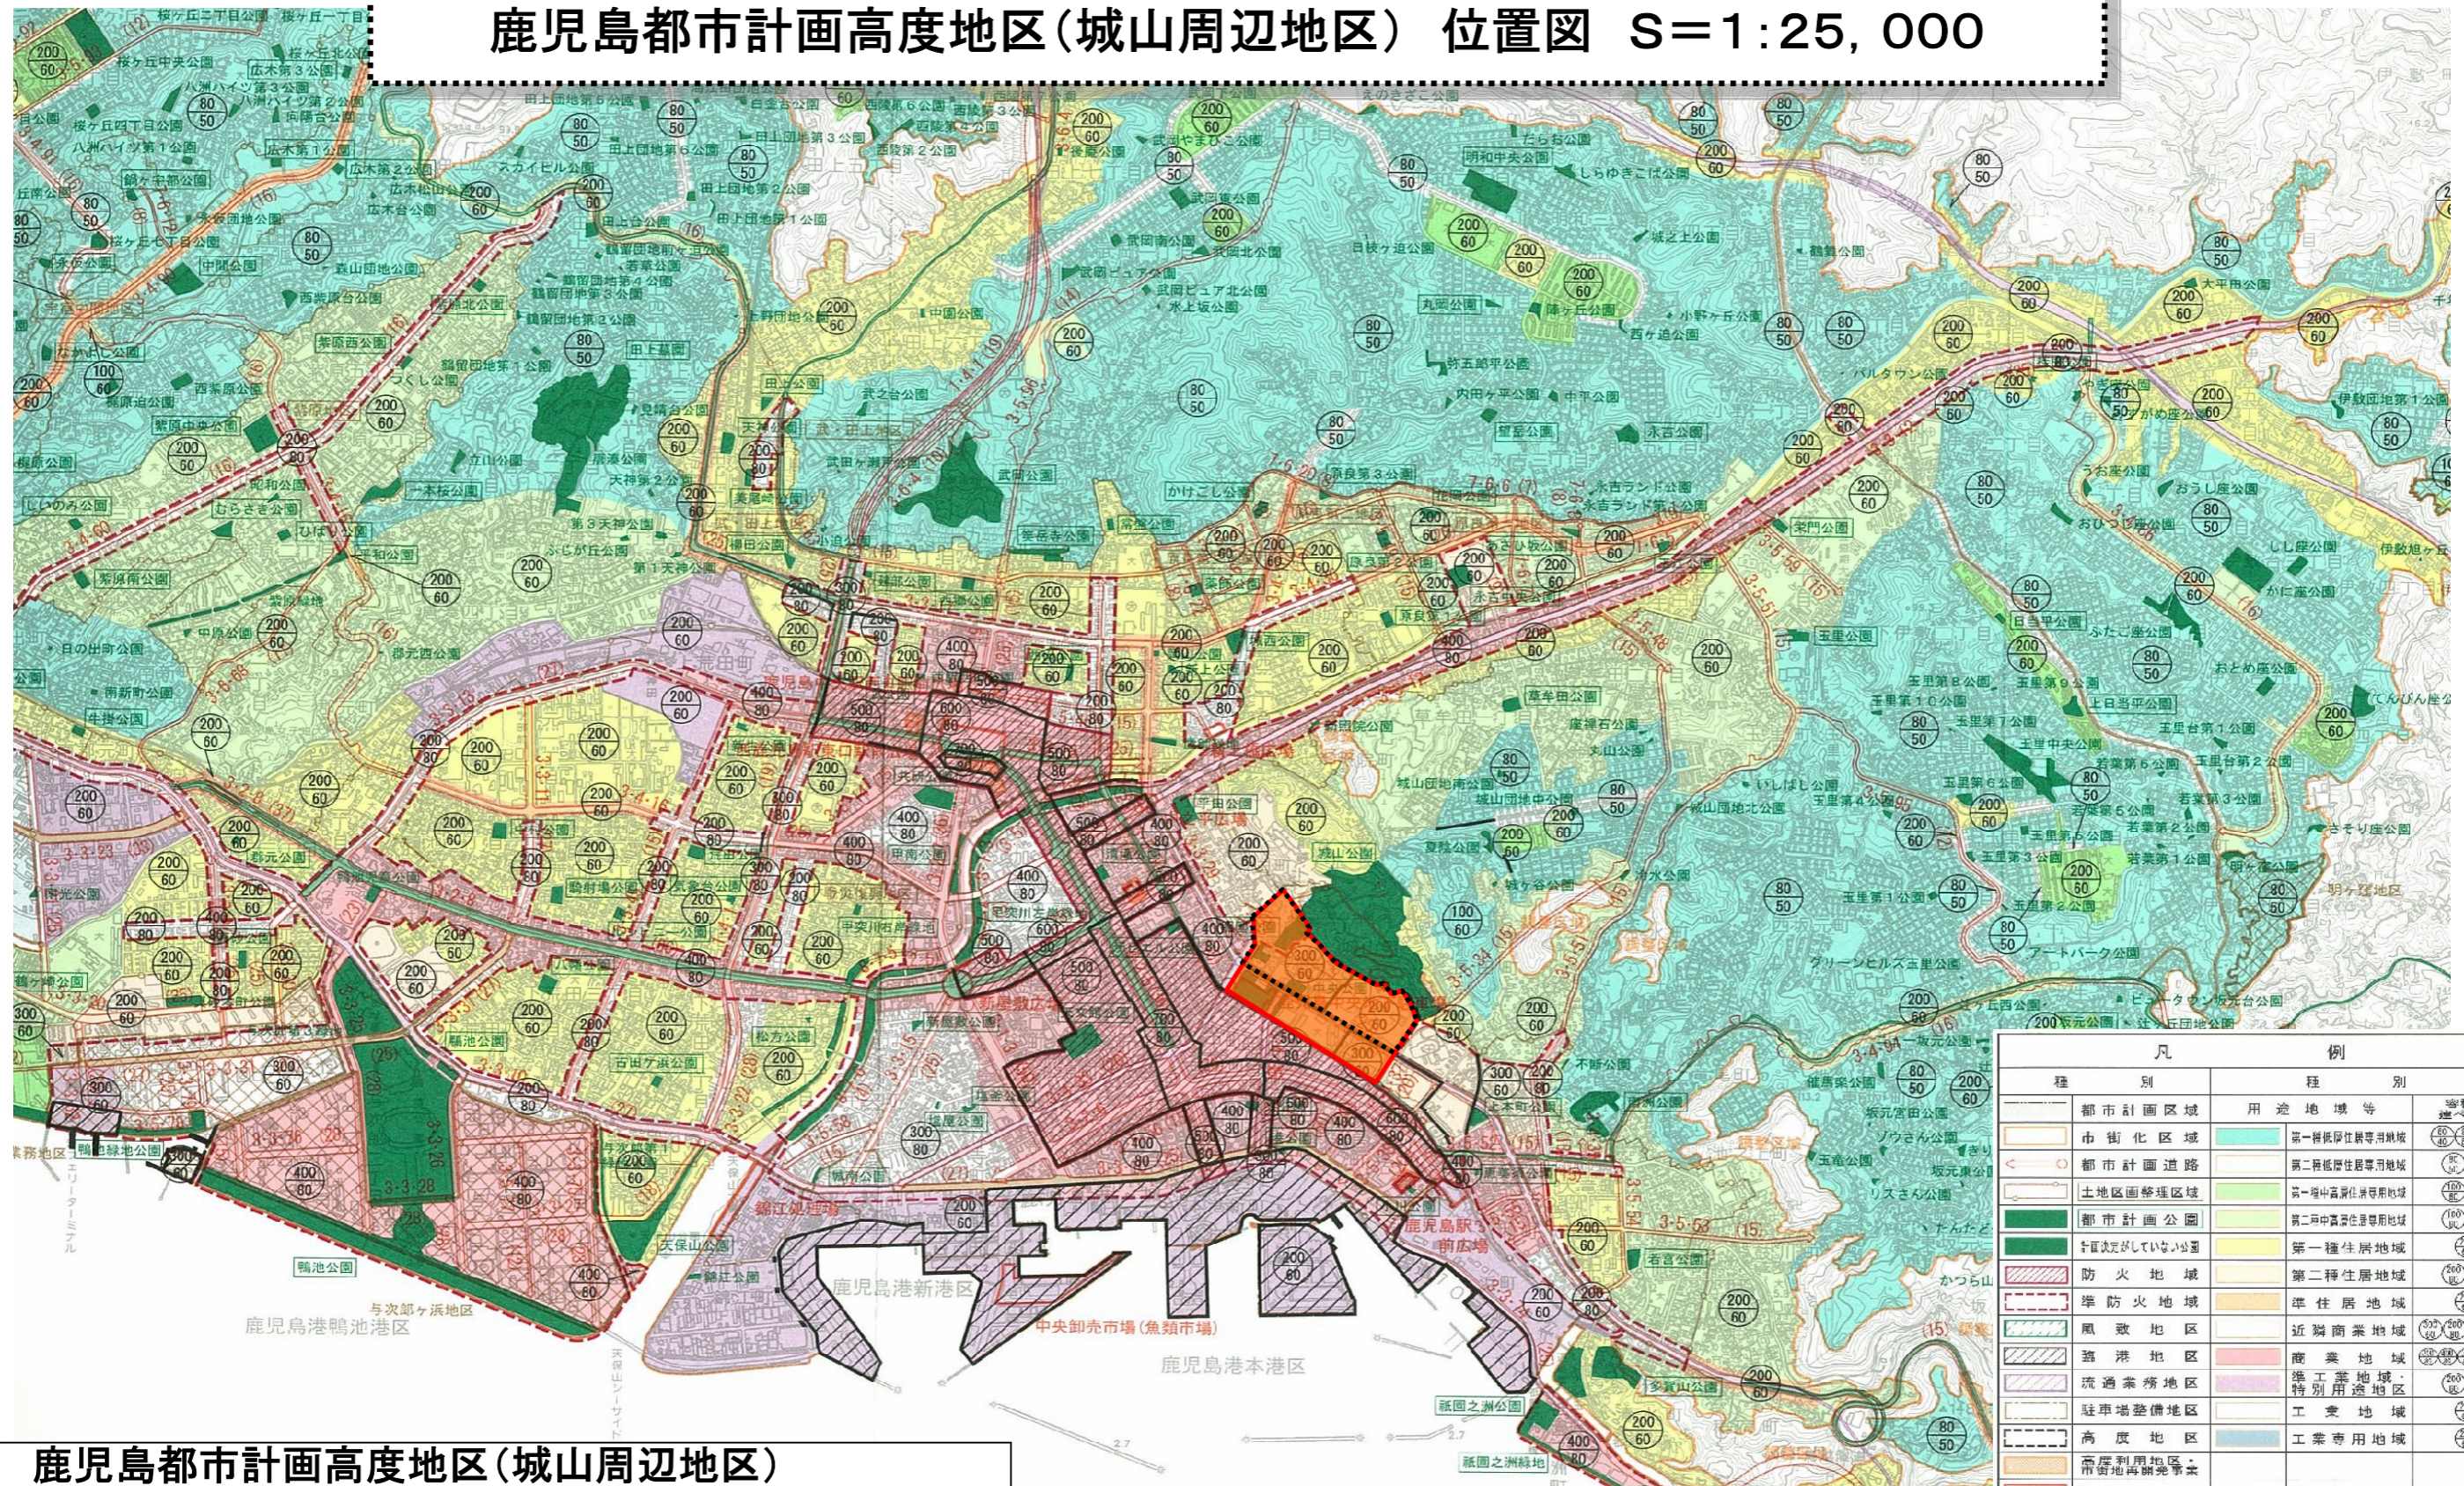

鹿児島都市計画高度地区(城山周辺地区) 位置図 S=1:25,000

鹿児島都市計画高度地区(城山周辺地区)
 鹿児島市城山町、照国町及び山下町の各一部

変更後の区域(約25ha)
 変更前の区域(約17ha)

凡 例			
種 別	種 別		
	都市計画区域		用途地域等
	市街化区域		第一種低層住居専用地域
	都市計画道路		第二種低層住居専用地域
	土地区画整理区域		第一種中高層住居専用地域
	都市計画公園		第二種中高層住居専用地域
	指定されている公園		第一種住居地域
	防火地域		第二種住居地域
	準防火地域		準住居地域
	風致地区		近隣商業地域
	臨港地区		商業地域
	流通業務地区		特別用途地区
	駐車場整備地区		工業地域
	高度地区		工業専用地域
	帯状利用地区・市街地再開発事業		
	都市施設		
	地区計画		
	都市高速鉄道		
	崖崩れ等危険区域界		
	国		
	主要地方道		
	一般地方道		