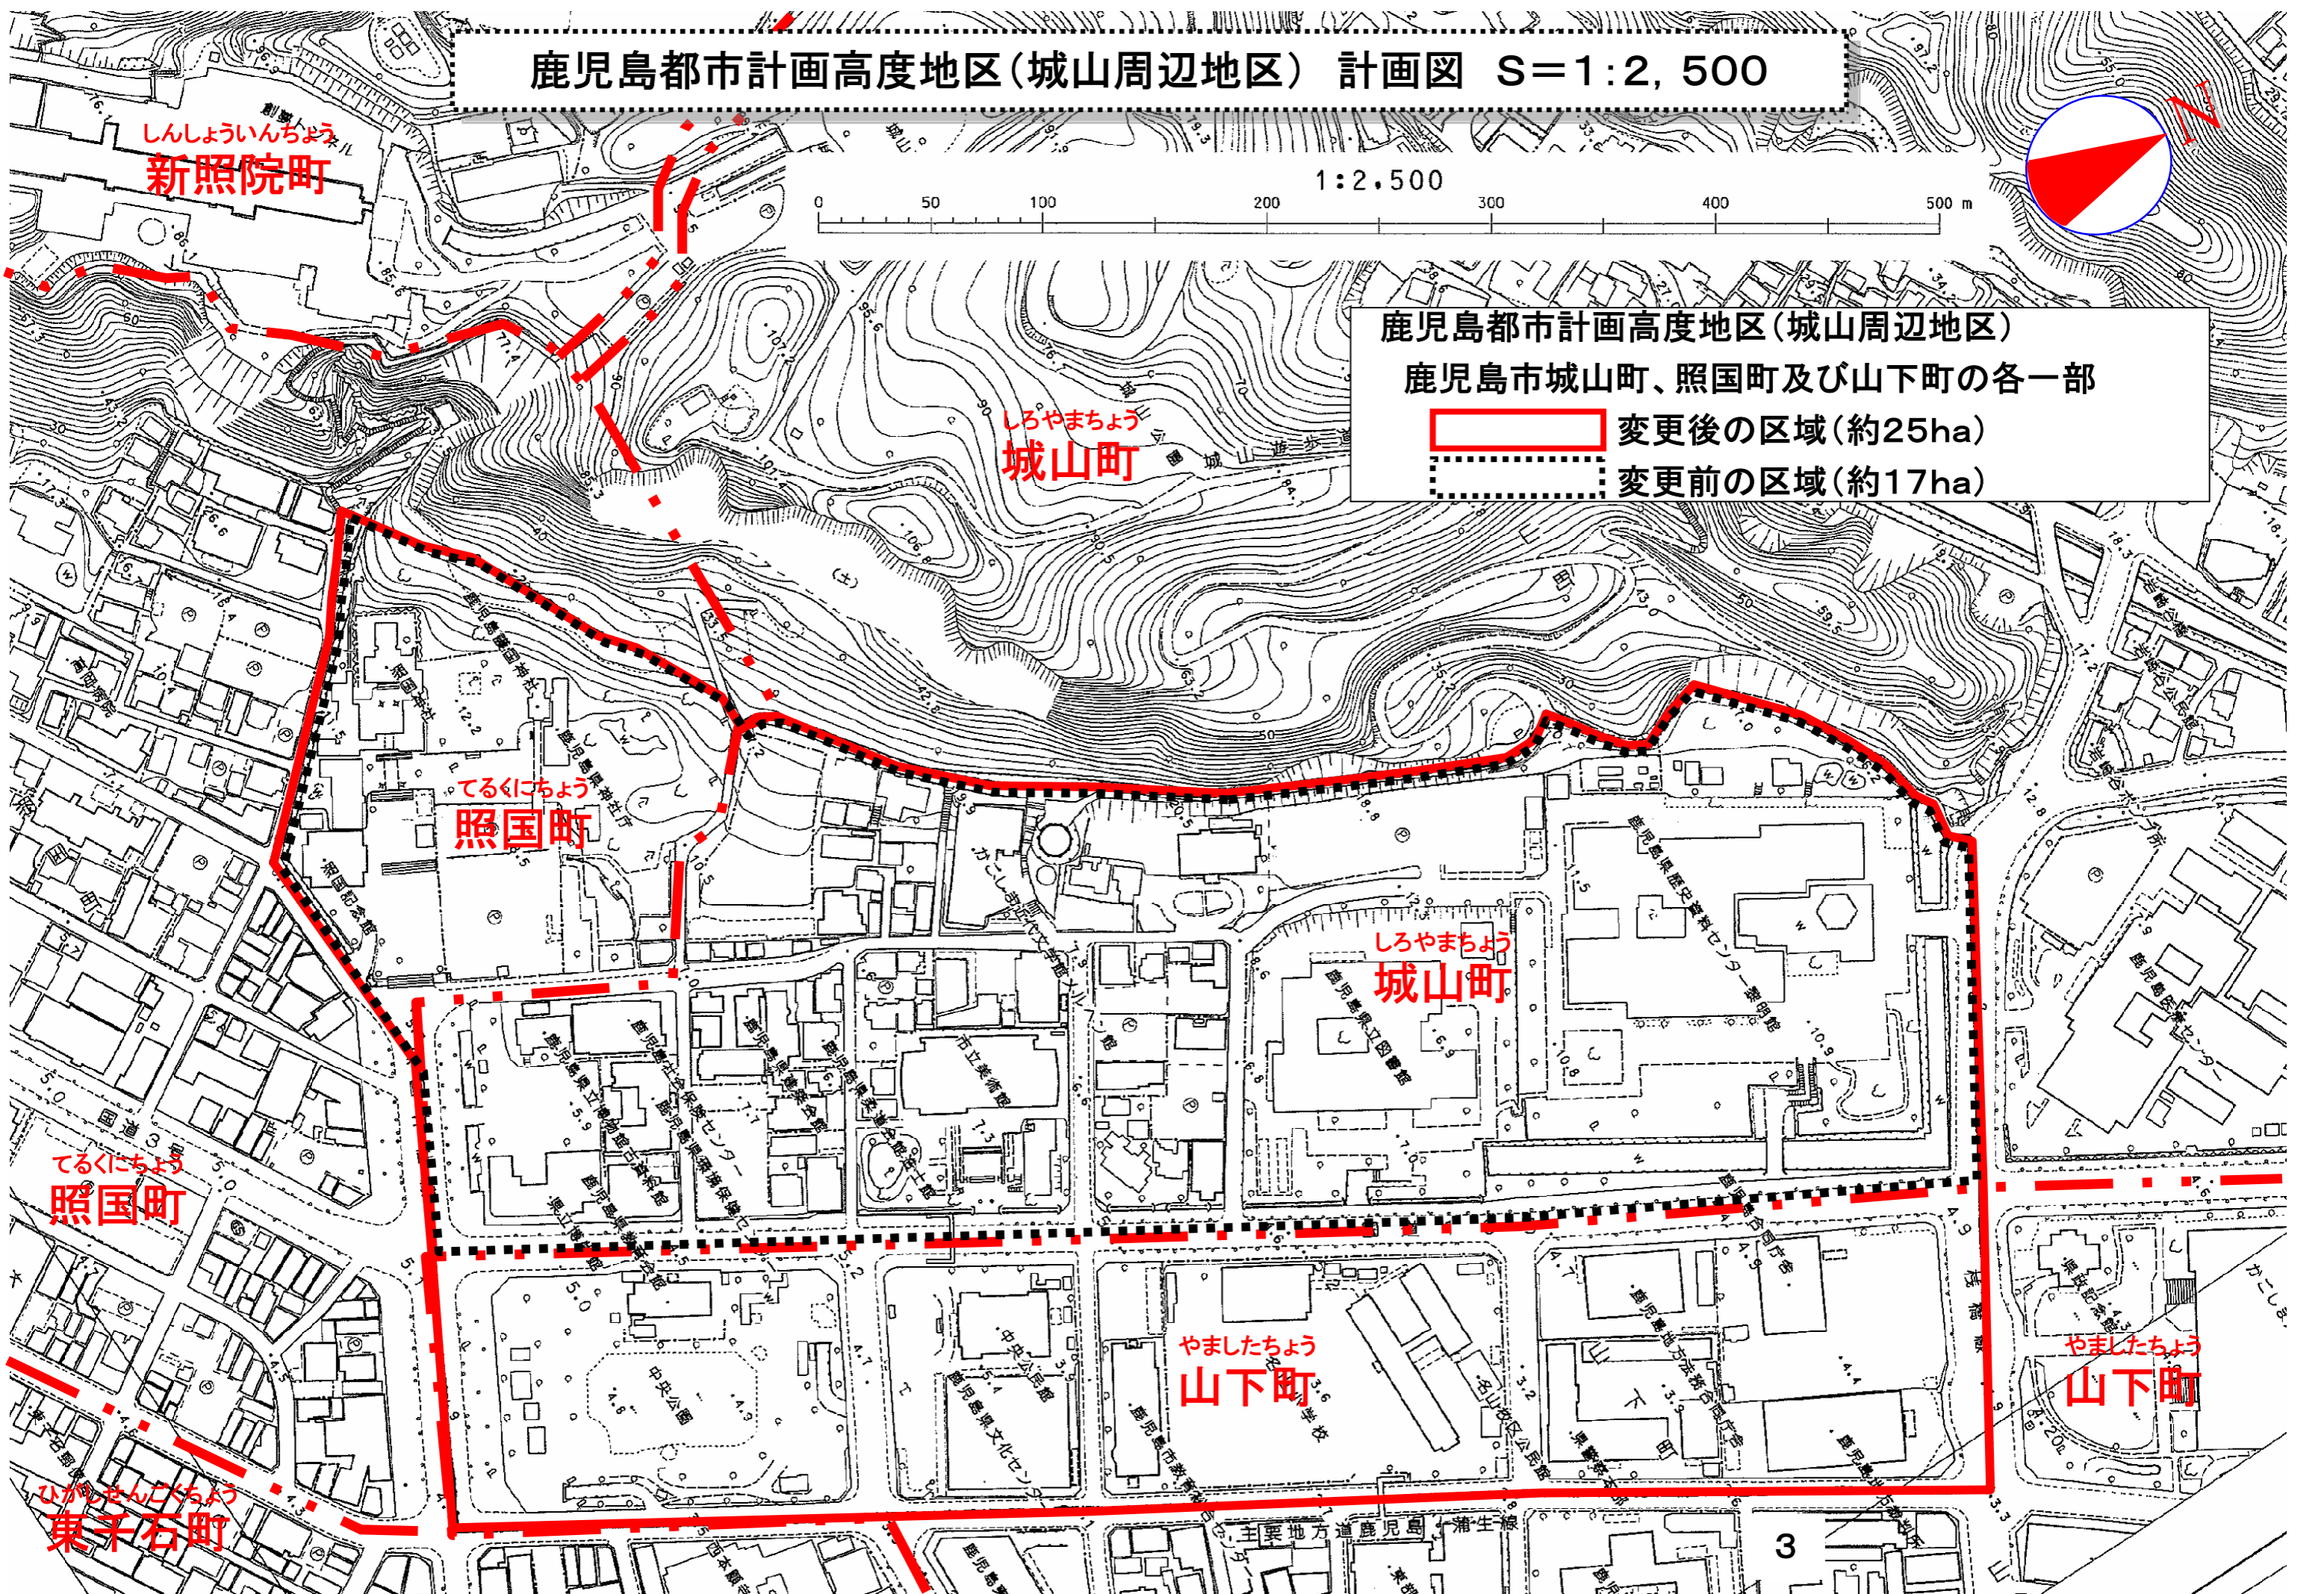

鹿児島都市計画高度地区(城山周辺地区) 計画図 S=1:2,500

鹿児島都市計画高度地区(城山周辺地区)
鹿児島市城山町、照国町及び山下町の各一部

- 変更後の区域(約25ha)
- 変更前の区域(約17ha)

新照院町

城山町

照国町

城山町

照国町

山下町

山下町

東子石町