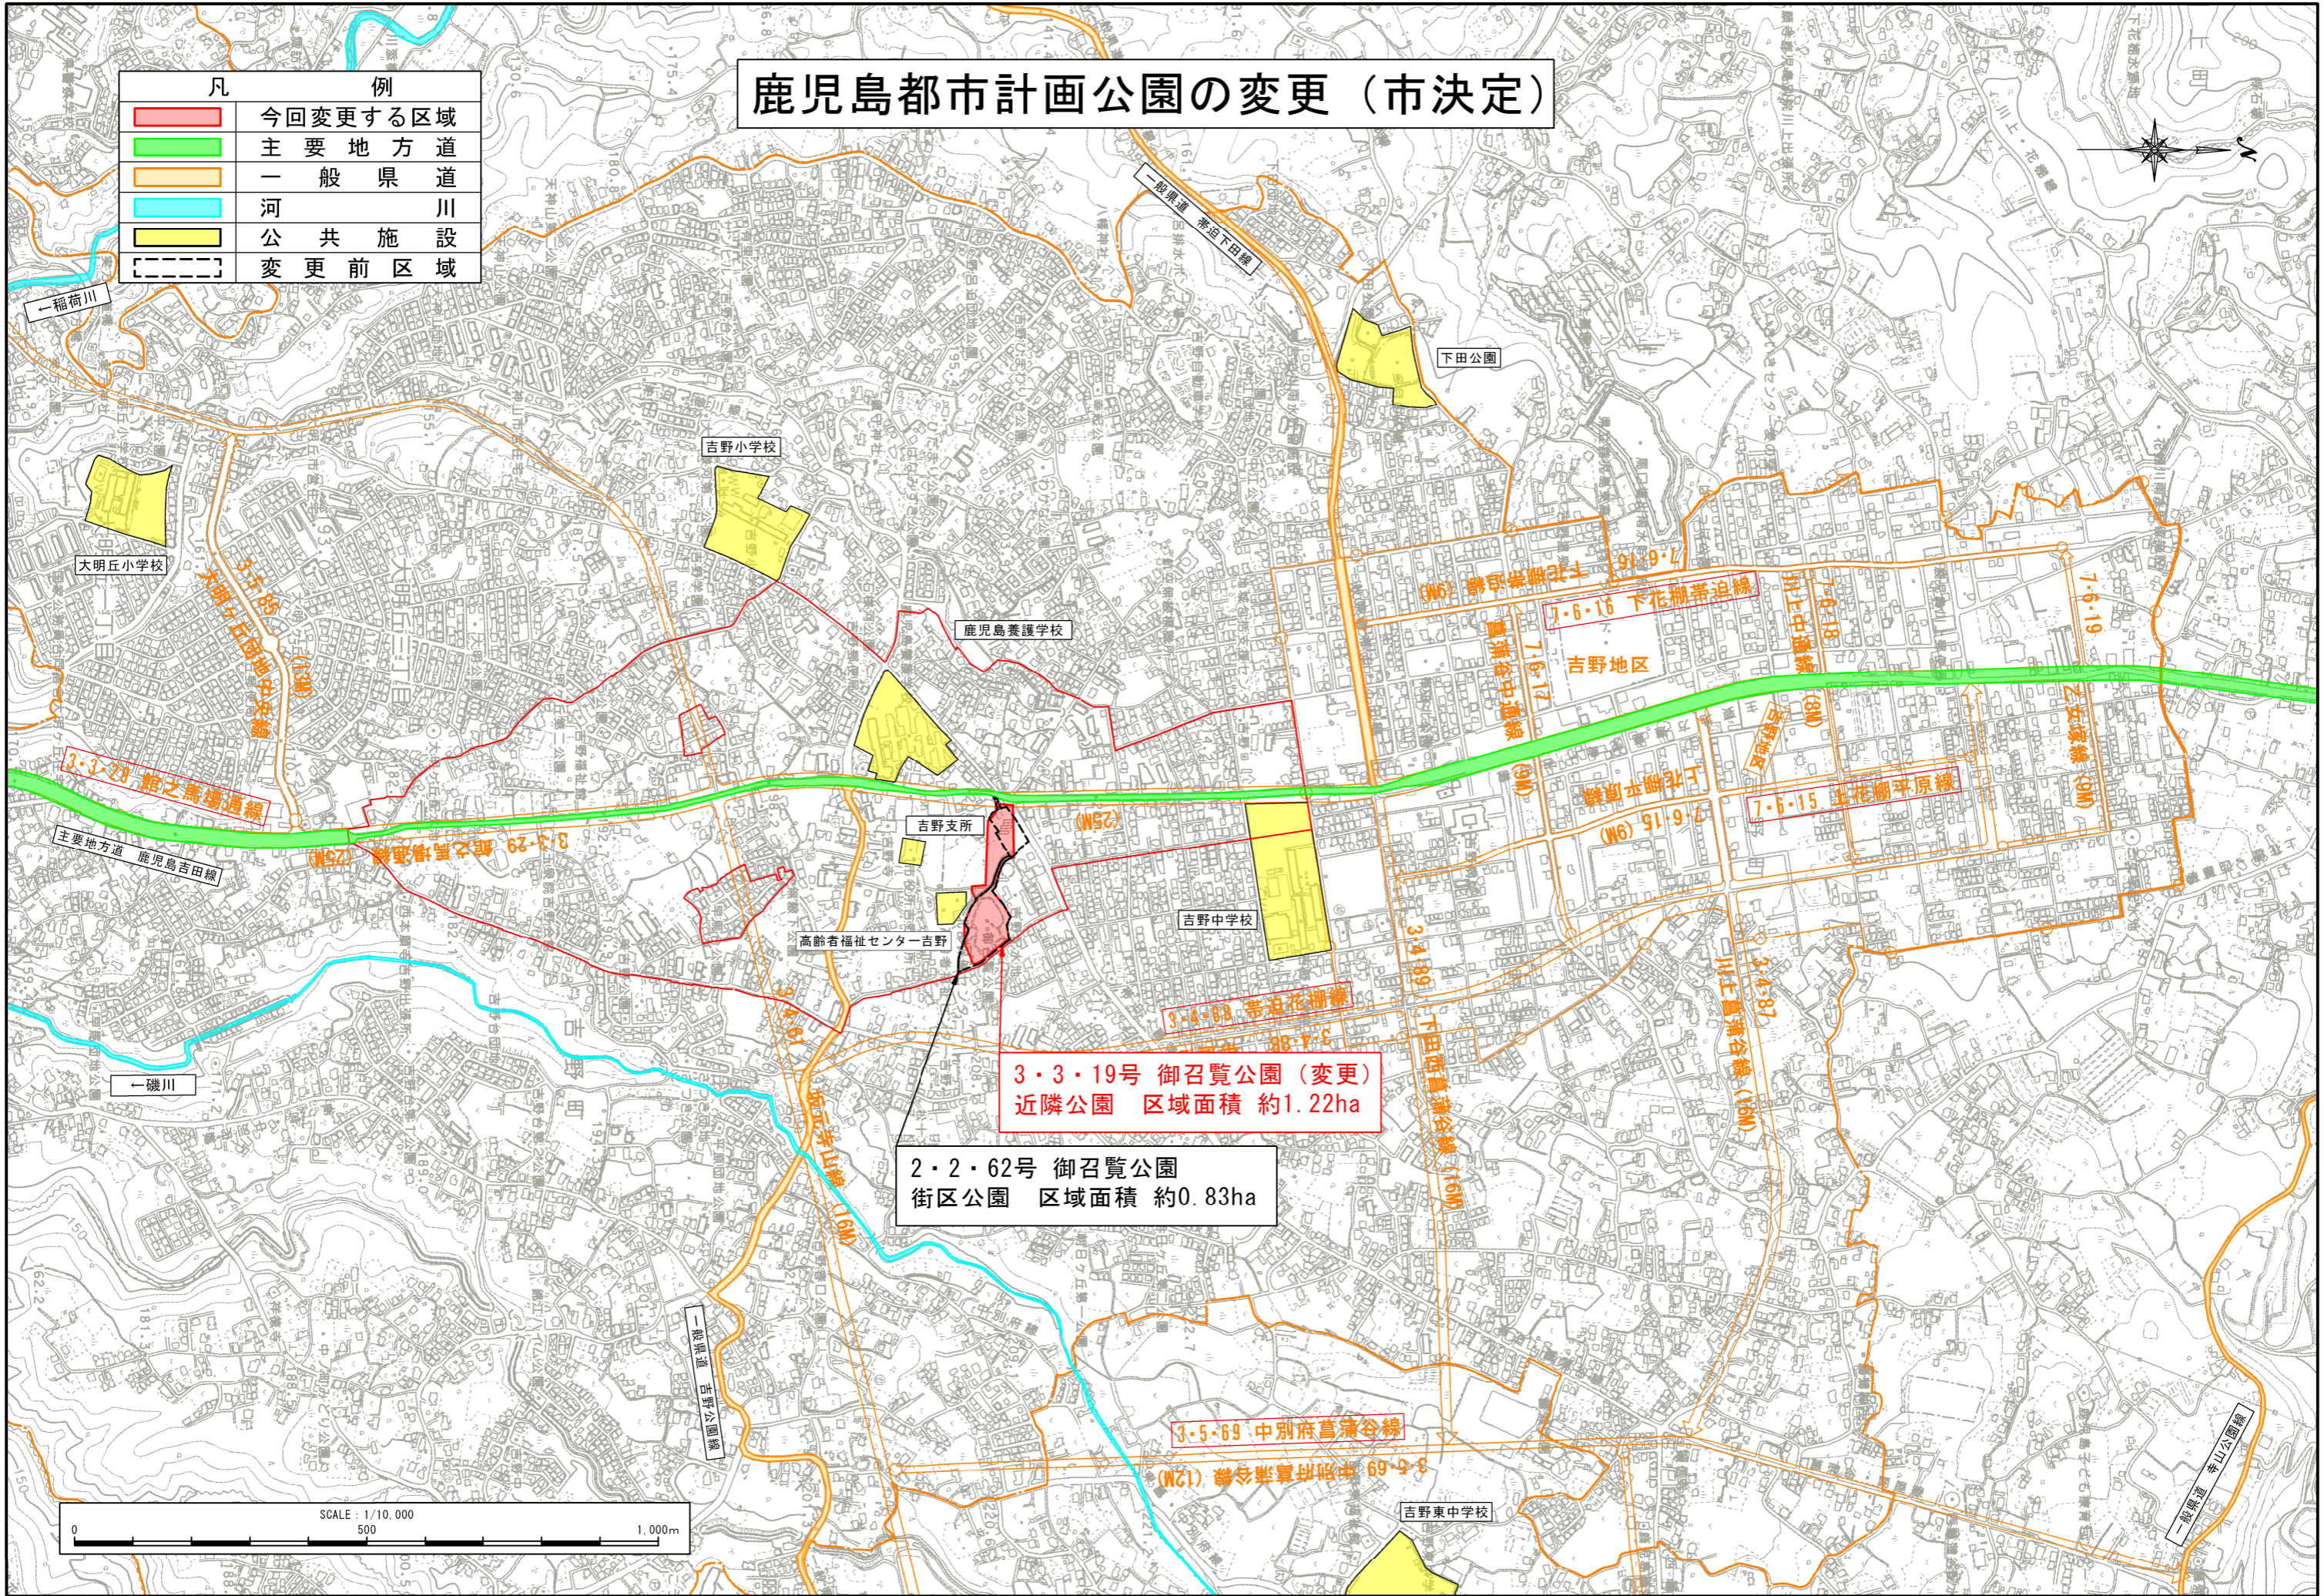

鹿児島都市計画公園の変更（市決定）

凡	例
	今回変更する区域
	主要地方道
	一般県道
	河川
	公共施設
	変更前区域

3・3・19号 御召覧公園 (変更)
近隣公園 区域面積 約1.22ha

2・2・62号 御召覧公園
街区公園 区域面積 約0.83ha

SCALE : 1/10,000
0 500 1,000m