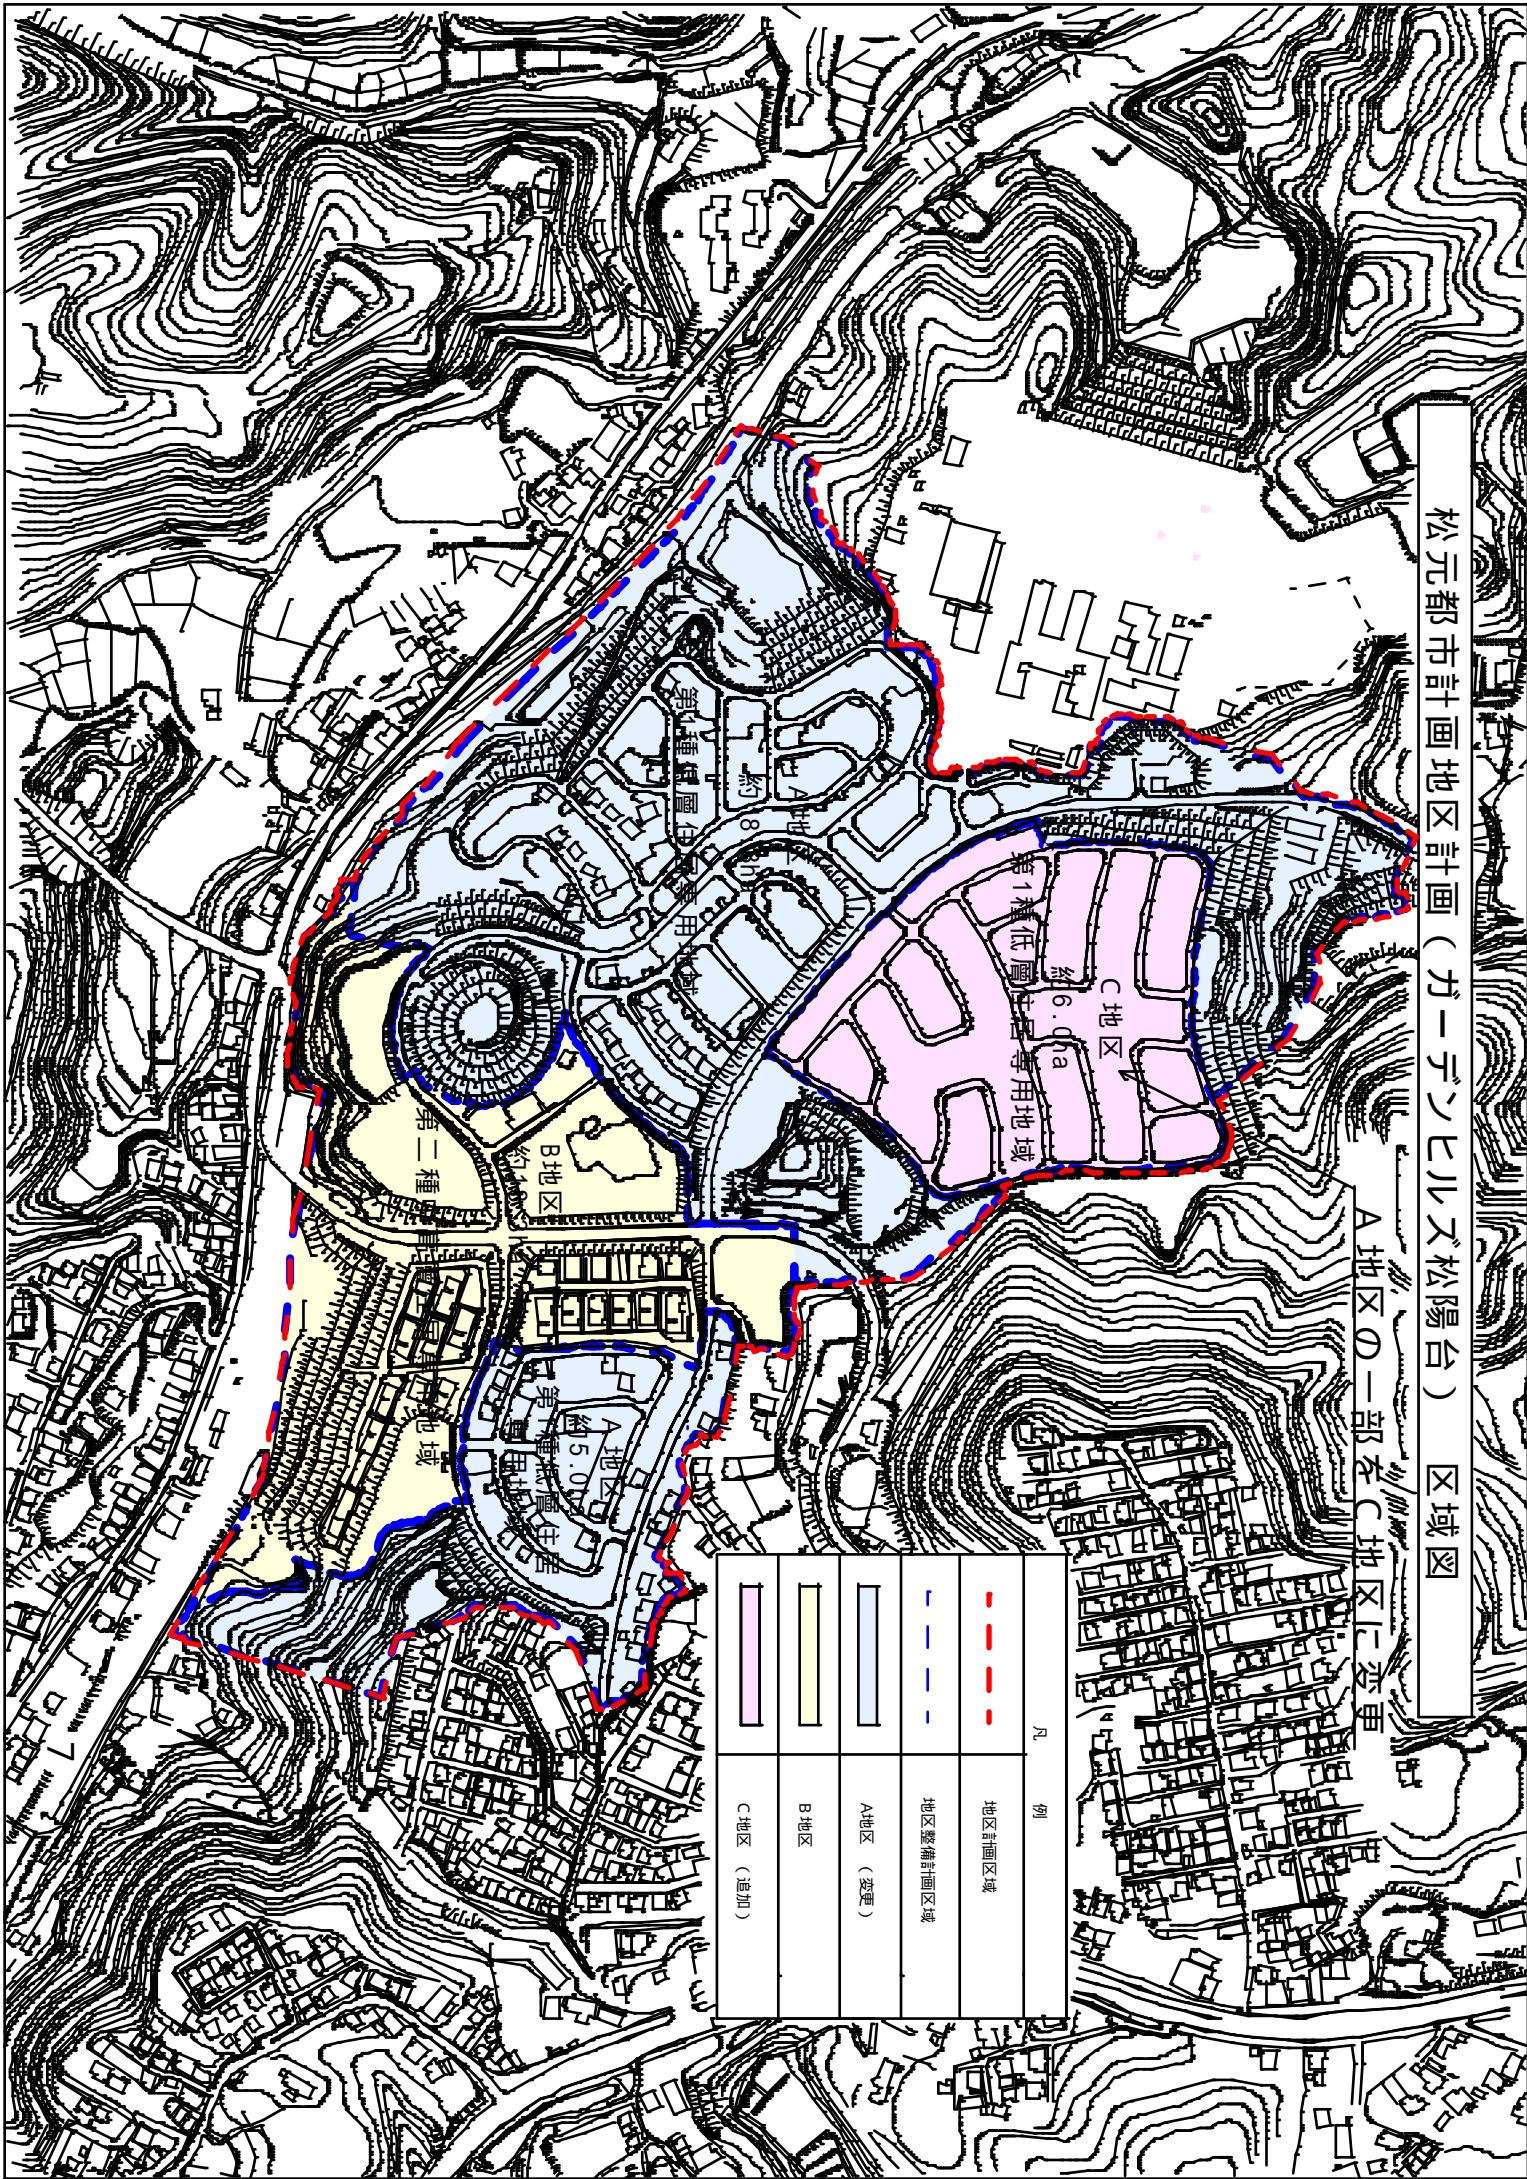

松元都市計画地区計画（ガーデンヒルズ松陽台） 区域図

A地区の一部をC地区に変更

凡		例	
	地区追加区域		B地区
	地区整備計画区域		A地区（変更）
	C地区（追加）		

第1種低層住宅専用地域  
約6.0ha  
C地区

B地区

第二種

A地区

第一種