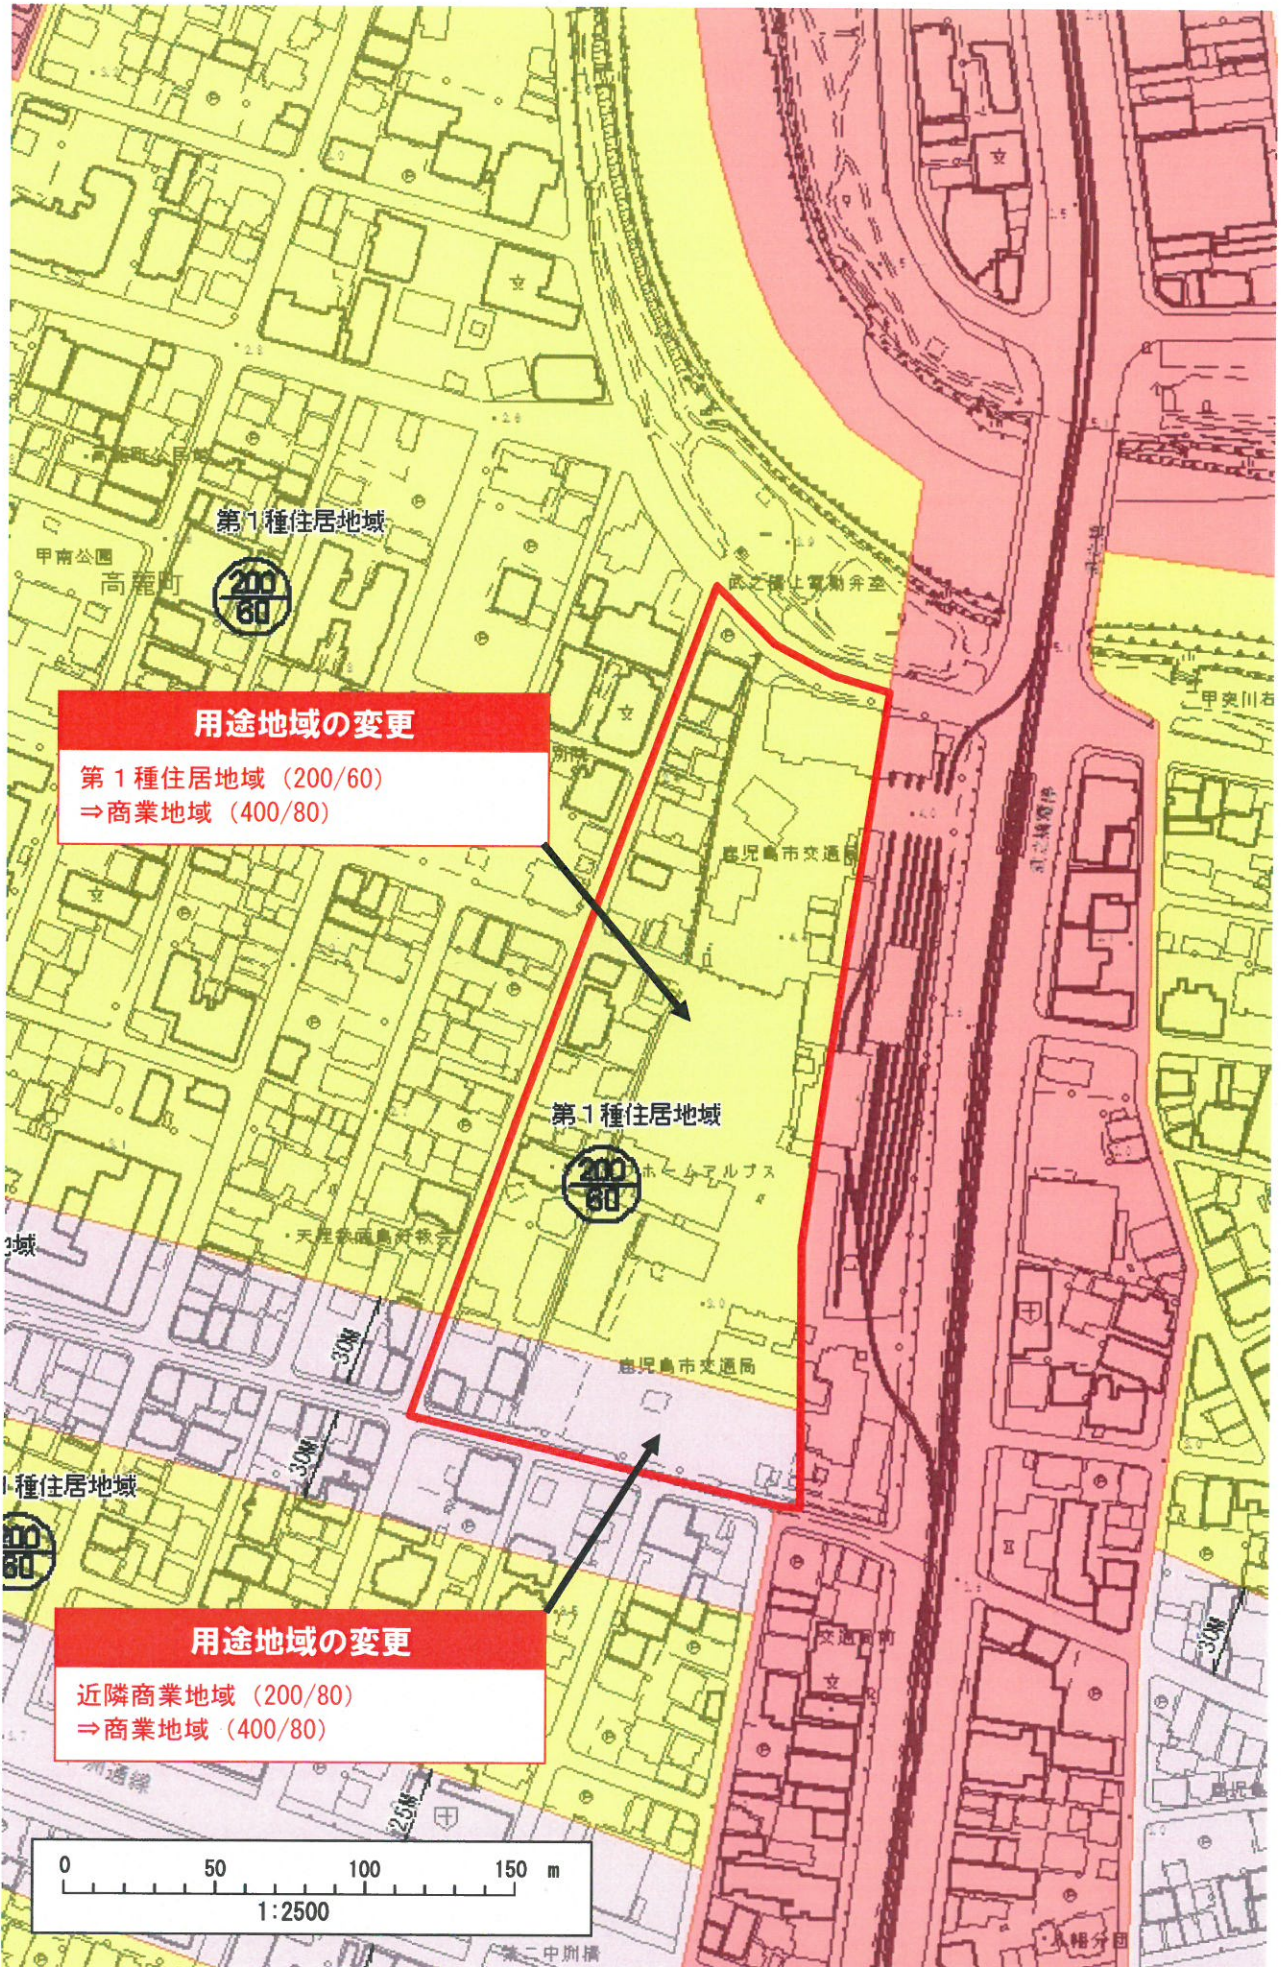

**用途地域の変更**  
第1種低層住居専用地域 (80/50)  
⇒ 第1種住居地域 (200/60)

2-1 花野団地 (花野光ヶ丘1・2丁目)

**用途地域の変更**  
 第2種低層住居専用地域 (80/50)  
 ⇒ 第1種住居地域 (200/60)

**用途地域の変更**  
 第1種低層住居専用地域 (80/50)  
 ⇒ 第1種住居地域 (200/60)

**用途地域の変更**  
 第2種中高層住居専用地域 (200/60)  
 ⇒ 第1種住居地域 (200/60)

2-5 原良団地（明和4丁目）

**用途地域の変更**  
 第1種中高層住居専用地域 (200/60)  
 ⇒ 第1種住居地域 (200/60)

**用途地域の変更**  
 第2種中高層住居専用地域 (200/60)  
 ⇒ 第1種住居地域 (200/60)

**団地核**

**用途地域の変更**  
 第1種低層住居専用地域 (80/50)  
 ⇒ 第1種住居地域 (200/60)

**用途地域の変更**  
 第1種中高層住居専用地域 (200/60)  
 ⇒ 第1種住居地域 (200/60)