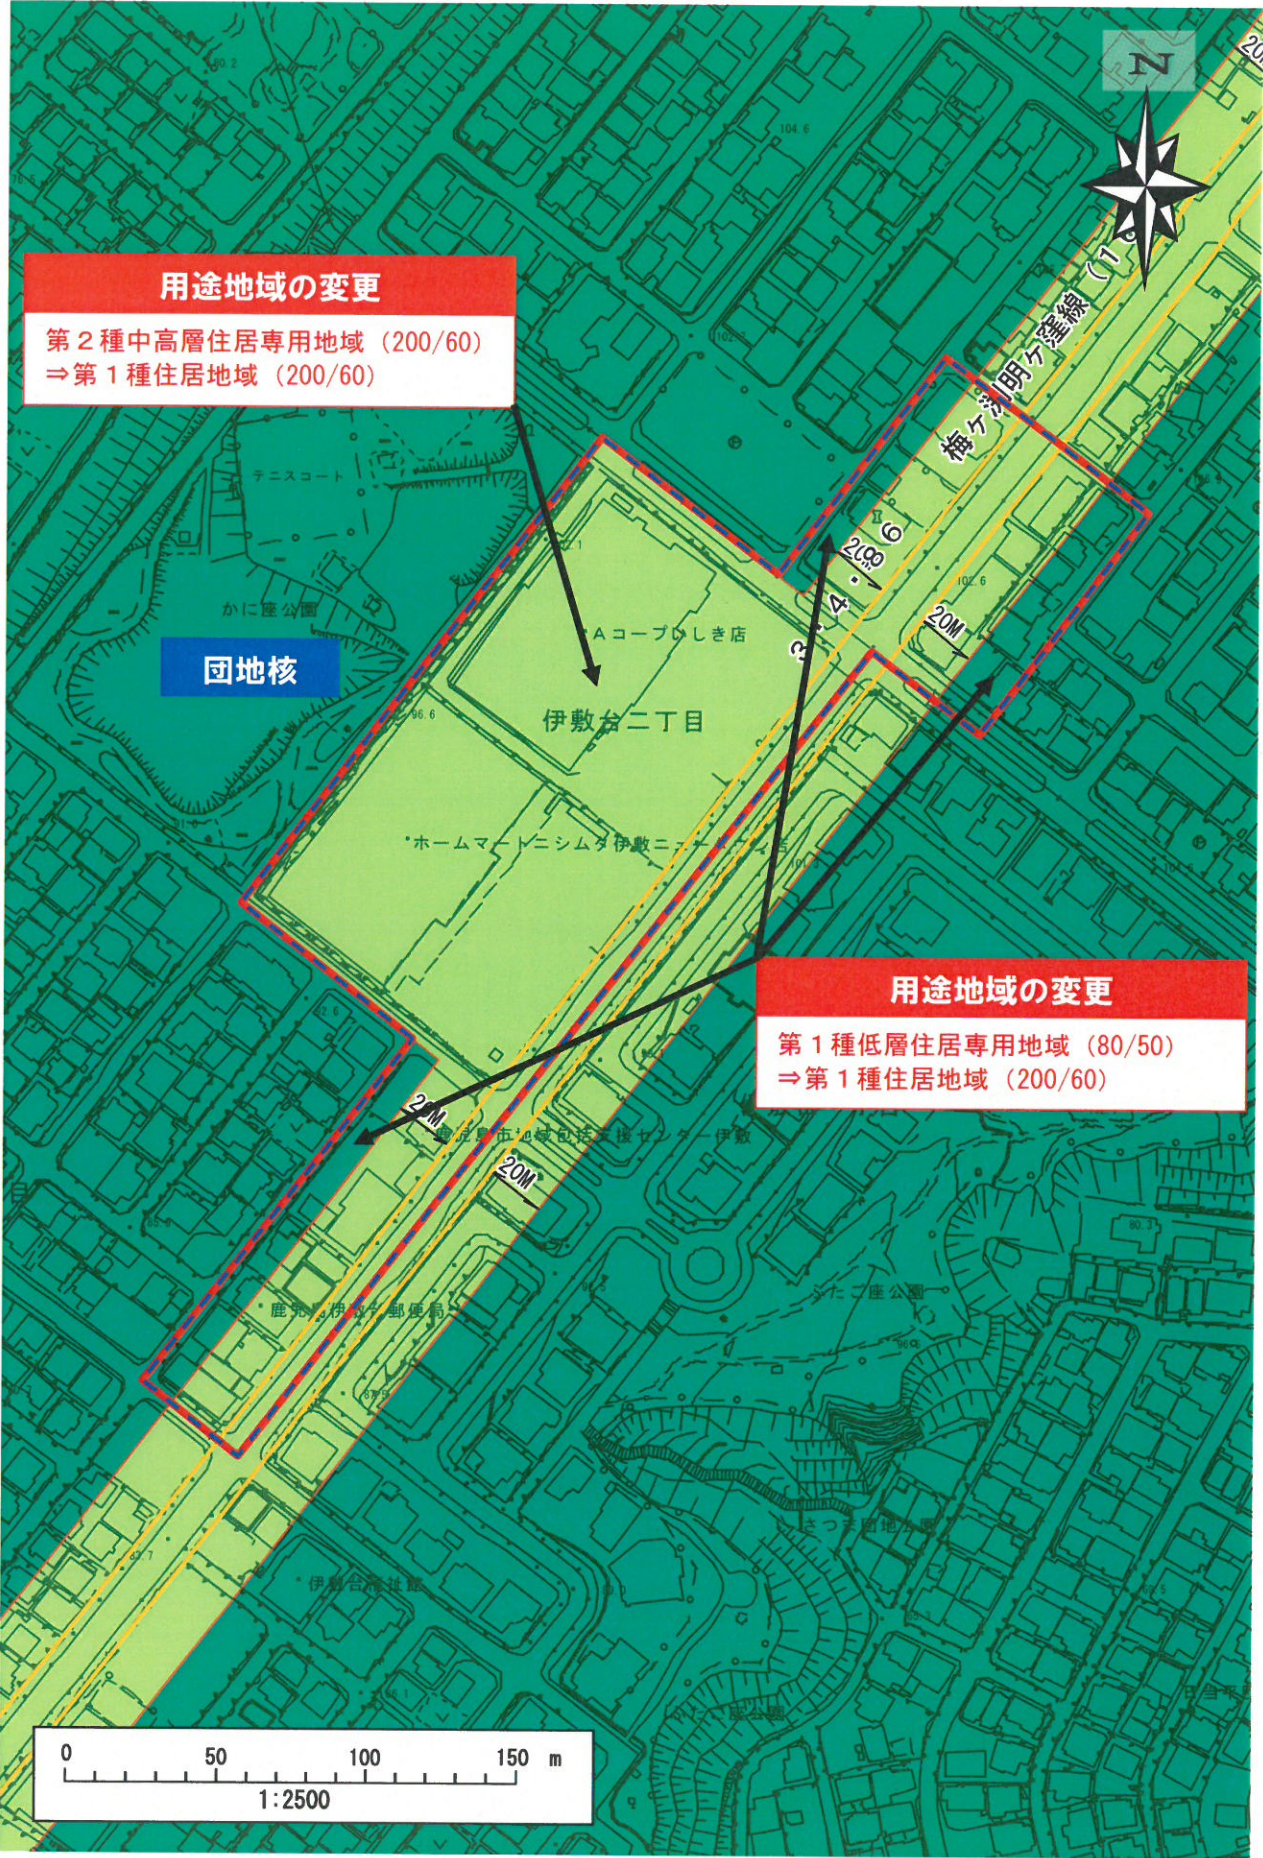

**用途地域の変更**  
第1種低層住居専用地域 (80/50)  
⇒ 第1種住居地域 (200/60)

2-1 花野団地 (花野光ヶ丘1・2丁目)

**用途地域の変更**  
 第2種低層住居専用地域 (80/50)  
 ⇒ 第1種住居地域 (200/60)

**用途地域の変更**  
 第1種低層住居専用地域 (80/50)  
 ⇒ 第1種住居地域 (200/60)

**用途地域の変更**  
 第2種中高層住居専用地域 (200/60)  
 ⇒ 第1種住居地域 (200/60)

2-5 原良団地（明和4丁目）

**用途地域の変更**  
 第1種中高層住居専用地域 (200/60)  
 ⇒ 第1種住居地域 (200/60)

**用途地域の変更**  
 第2種中高層住居専用地域 (200/60)  
 ⇒ 第1種住居地域 (200/60)

**団地核**

**用途地域の変更**  
 第1種低層住居専用地域 (80/50)  
 ⇒ 第1種住居地域 (200/60)

**用途地域の変更**  
 第1種中高層住居専用地域 (200/60)  
 ⇒ 第1種住居地域 (200/60)

2-7 武岡ハイランド (武岡5丁目)

2-8 西郷団地 (西陵1・3丁目)

2-10 皇徳寺ニュータウン（皇徳寺台4丁目）