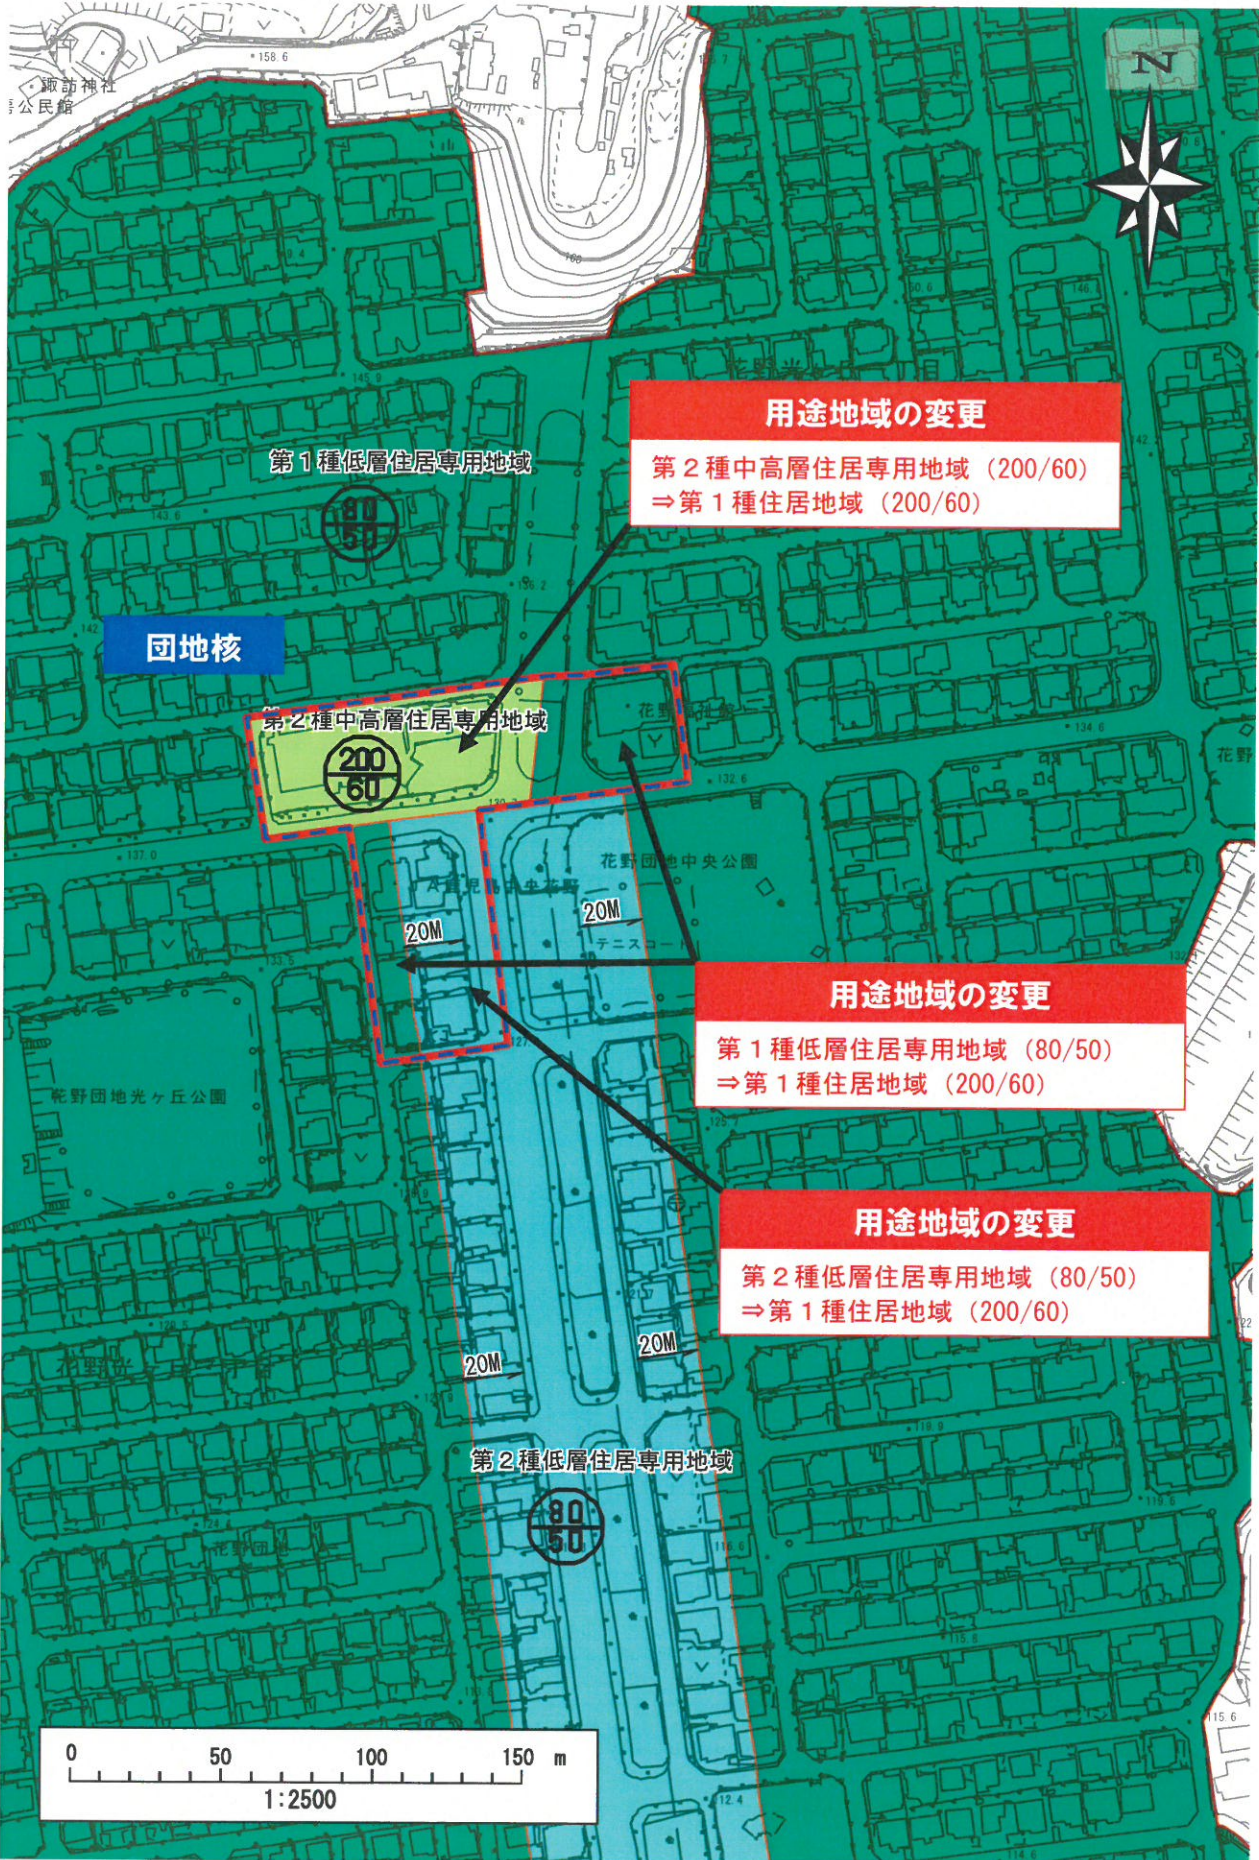

**用途地域の変更**  
第1種低層住居専用地域 (80/50)  
⇒ 第1種住居地域 (200/60)

2-1 花野団地 (花野光ヶ丘1・2丁目)

**用途地域の変更**  
 第2種低層住居専用地域 (80/50)  
 ⇒ 第1種住居地域 (200/60)

**用途地域の変更**  
 第1種低層住居専用地域 (80/50)  
 ⇒ 第1種住居地域 (200/60)

**用途地域の変更**  
 第2種中高層住居専用地域 (200/60)  
 ⇒ 第1種住居地域 (200/60)

2-5 原良団地（明和4丁目）

**用途地域の変更**  
 第1種中高層住居専用地域 (200/60)  
 ⇒ 第1種住居地域 (200/60)

**用途地域の変更**  
 第2種中高層住居専用地域 (200/60)  
 ⇒ 第1種住居地域 (200/60)

**団地核**

**用途地域の変更**  
 第1種低層住居専用地域 (80/50)  
 ⇒ 第1種住居地域 (200/60)

**用途地域の変更**  
 第1種中高層住居専用地域 (200/60)  
 ⇒ 第1種住居地域 (200/60)

2-7 武岡ハイランド (武岡5丁目)

2-8 西郷団地 (西陵1・3丁目)

2-10 皇徳寺ニュータウン（皇徳寺台4丁目）