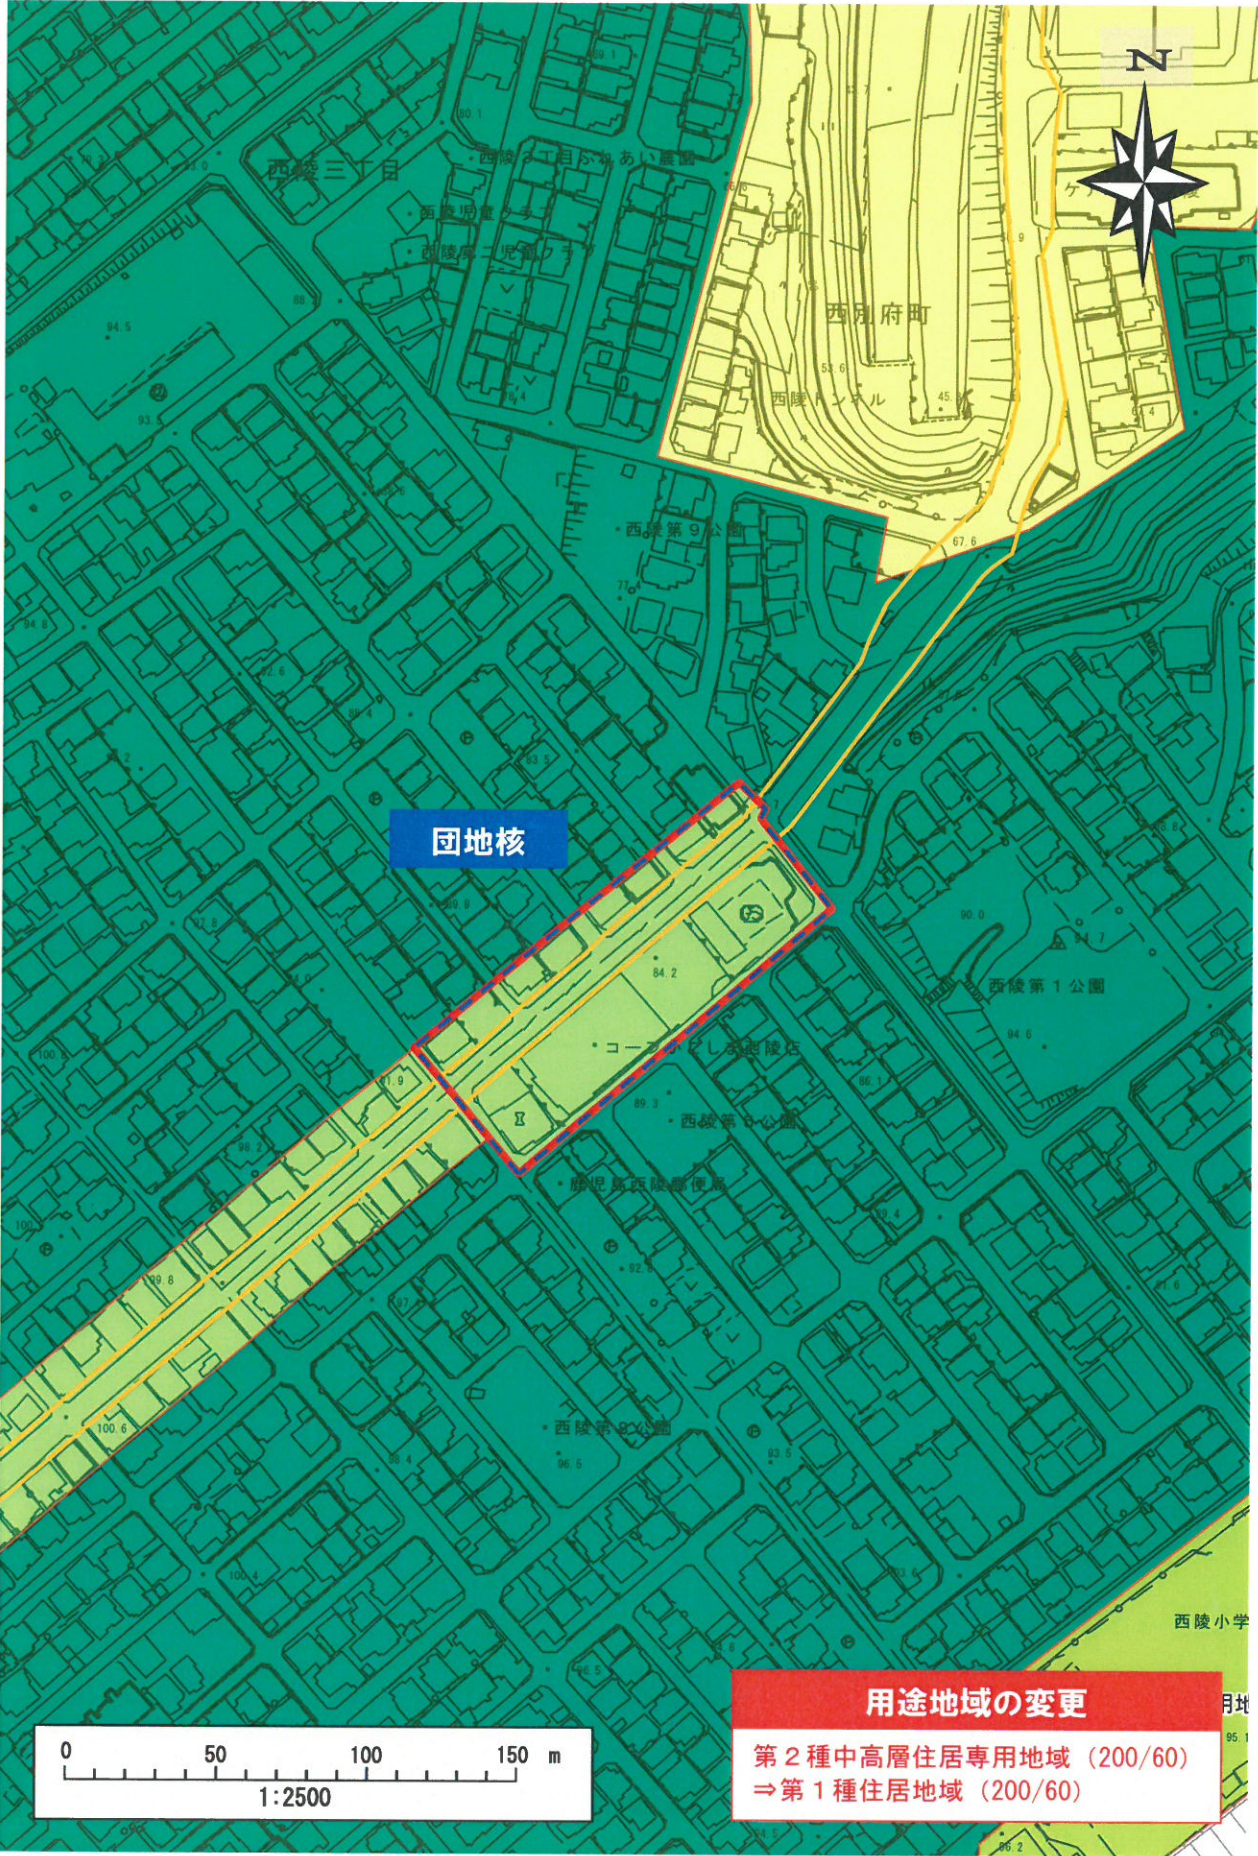

**用途地域の変更**  
第1種低層住居専用地域 (80/50)  
⇒ 第1種住居地域 (200/60)

2-1 花野団地 (花野光ヶ丘1・2丁目)

**用途地域の変更**  
 第2種低層住居専用地域 (80/50)  
 ⇒ 第1種住居地域 (200/60)

**用途地域の変更**  
 第1種低層住居専用地域 (80/50)  
 ⇒ 第1種住居地域 (200/60)

**用途地域の変更**  
 第2種中高層住居専用地域 (200/60)  
 ⇒ 第1種住居地域 (200/60)

2-5 原良団地（明和4丁目）

**用途地域の変更**  
 第1種中高層住居専用地域 (200/60)  
 ⇒ 第1種住居地域 (200/60)

**用途地域の変更**  
 第2種中高層住居専用地域 (200/60)  
 ⇒ 第1種住居地域 (200/60)

**団地核**

**用途地域の変更**  
 第1種低層住居専用地域 (80/50)  
 ⇒ 第1種住居地域 (200/60)

**用途地域の変更**  
 第1種中高層住居専用地域 (200/60)  
 ⇒ 第1種住居地域 (200/60)

2-7 武岡ハイランド (武岡5丁目)

2-8 西郷団地 (西陵1・3丁目)

2-10 皇徳寺ニュータウン（皇徳寺台4丁目）