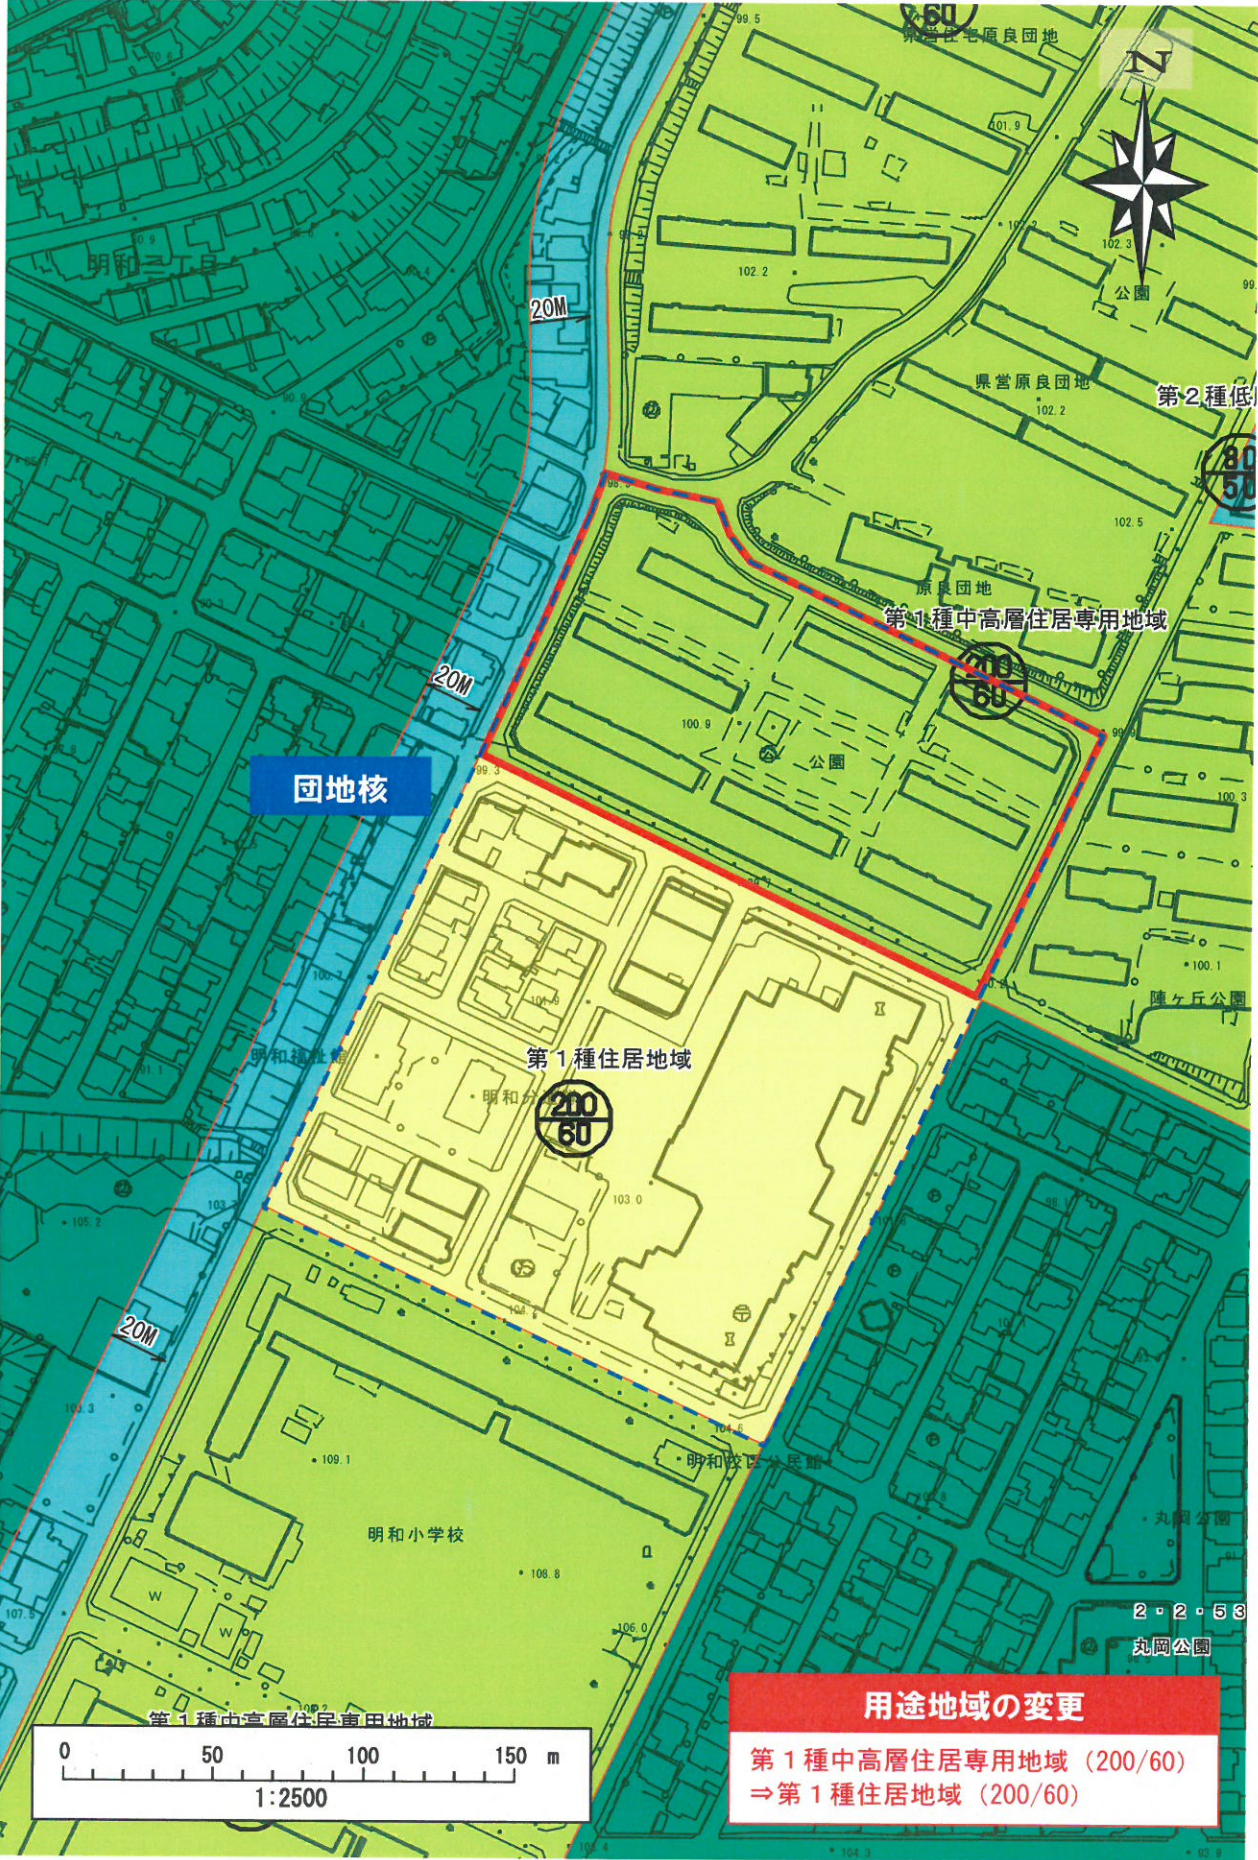

**用途地域の変更**  
第1種低層住居専用地域 (80/50)  
⇒ 第1種住居地域 (200/60)

2-1 花野団地 (花野光ヶ丘1・2丁目)

**用途地域の変更**  
 第2種低層住居専用地域 (80/50)  
 ⇒ 第1種住居地域 (200/60)

**用途地域の変更**  
 第1種低層住居専用地域 (80/50)  
 ⇒ 第1種住居地域 (200/60)

**用途地域の変更**  
 第2種中高層住居専用地域 (200/60)  
 ⇒ 第1種住居地域 (200/60)

2-5 原良団地（明和4丁目）

**用途地域の変更**  
 第1種中高層住居専用地域 (200/60)  
 ⇒ 第1種住居地域 (200/60)

**用途地域の変更**  
 第2種中高層住居専用地域 (200/60)  
 ⇒ 第1種住居地域 (200/60)

**団地核**

**用途地域の変更**  
 第1種低層住居専用地域 (80/50)  
 ⇒ 第1種住居地域 (200/60)

**用途地域の変更**  
 第1種中高層住居専用地域 (200/60)  
 ⇒ 第1種住居地域 (200/60)

2-7 武岡ハイランド (武岡5丁目)

2-8 西郷団地 (西陵1・3丁目)

2-10 皇徳寺ニュータウン（皇徳寺台4丁目）