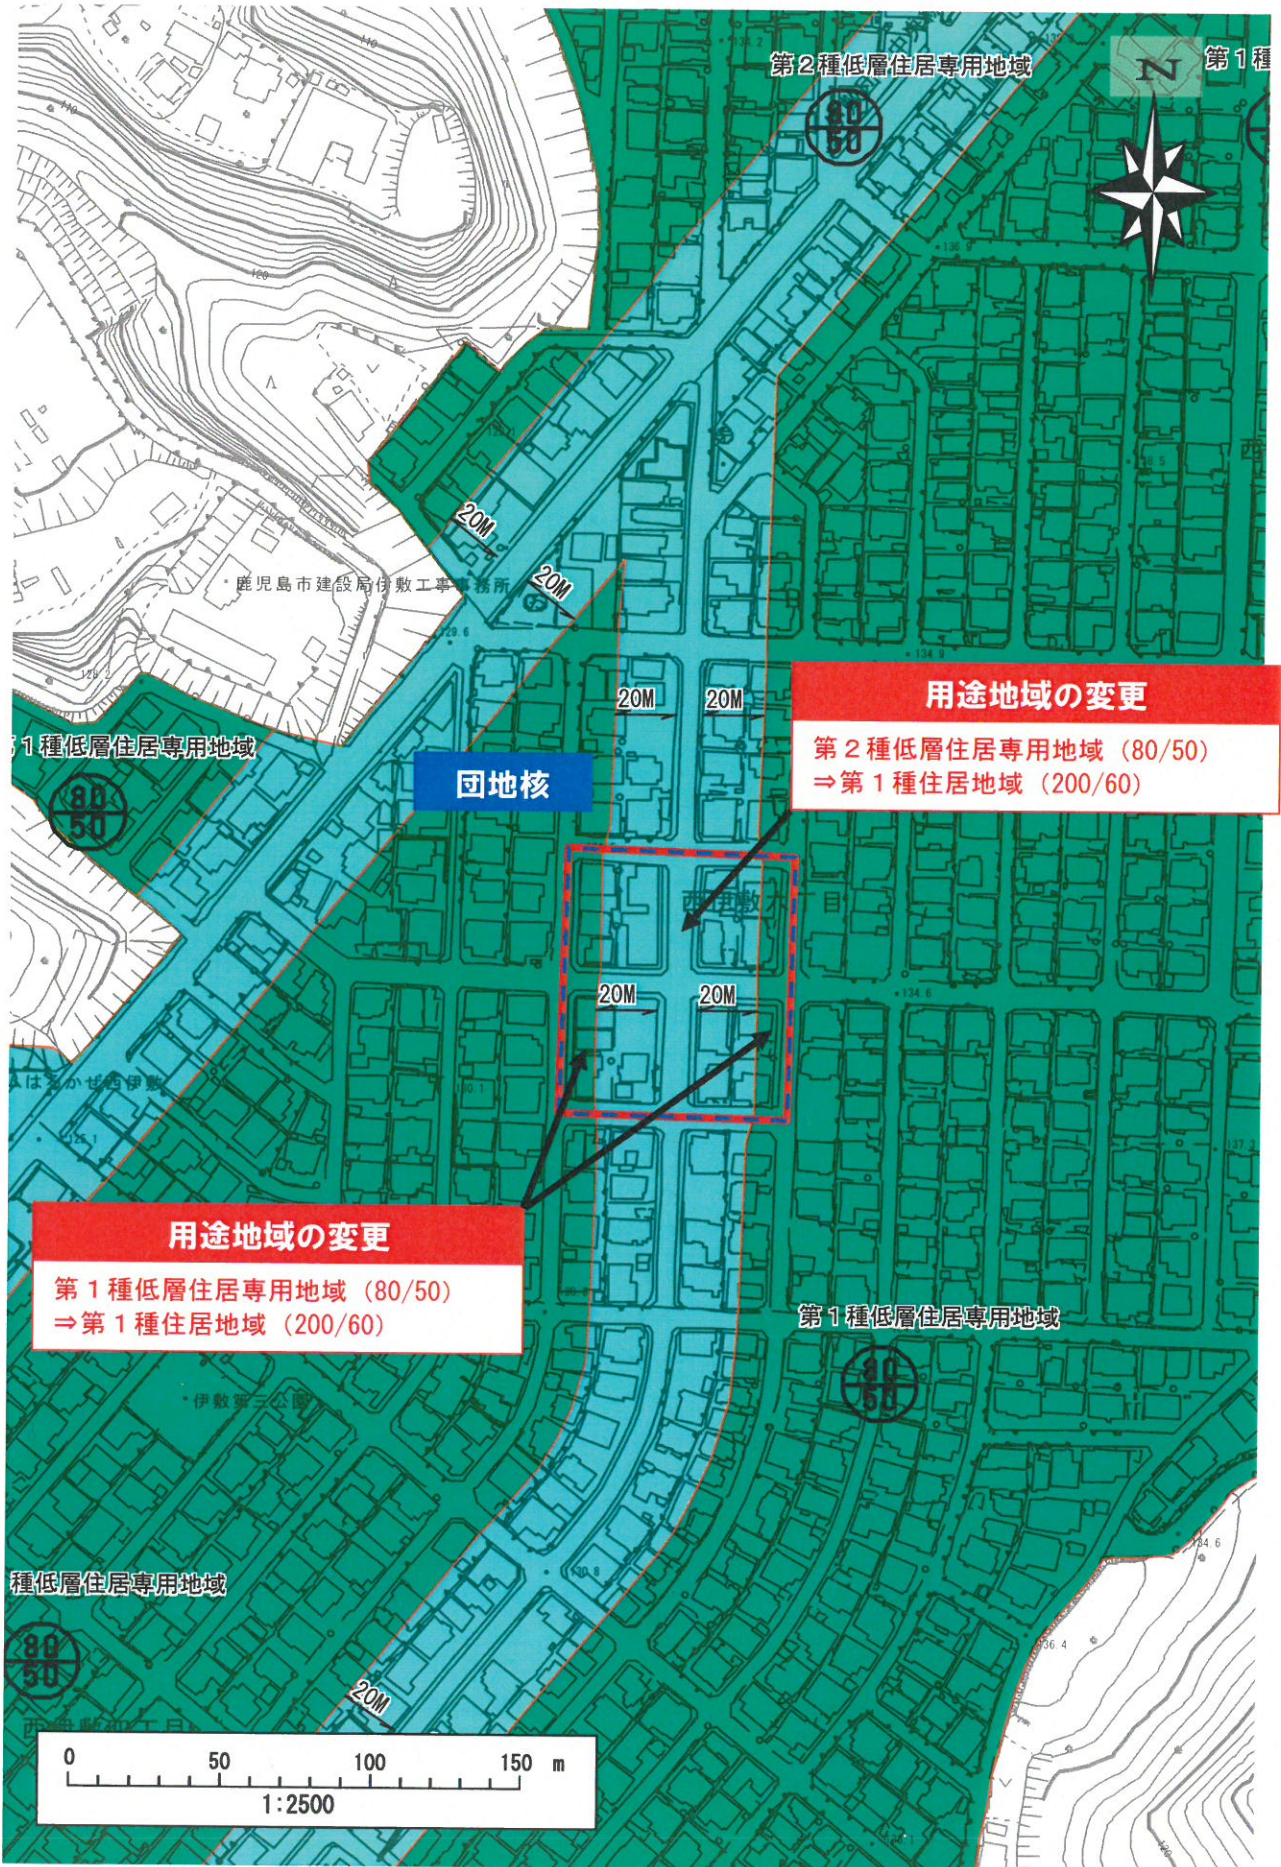

**用途地域の変更**  
第1種低層住居専用地域 (80/50)  
⇒ 第1種住居地域 (200/60)

2-1 花野団地 (花野光ヶ丘1・2丁目)

**用途地域の変更**  
 第2種低層住居専用地域 (80/50)  
 ⇒ 第1種住居地域 (200/60)

**用途地域の変更**  
 第1種低層住居専用地域 (80/50)  
 ⇒ 第1種住居地域 (200/60)

**用途地域の変更**  
 第2種中高層住居専用地域 (200/60)  
 ⇒ 第1種住居地域 (200/60)

2-5 原良団地（明和4丁目）

**用途地域の変更**  
 第1種中高層住居専用地域 (200/60)  
 ⇒ 第1種住居地域 (200/60)

**用途地域の変更**  
 第2種中高層住居専用地域 (200/60)  
 ⇒ 第1種住居地域 (200/60)

**団地核**

**用途地域の変更**  
 第1種低層住居専用地域 (80/50)  
 ⇒ 第1種住居地域 (200/60)

**用途地域の変更**  
 第1種中高層住居専用地域 (200/60)  
 ⇒ 第1種住居地域 (200/60)

2-7 武岡ハイランド (武岡5丁目)

2-8 西郷団地 (西陵1・3丁目)

2-10 皇徳寺ニュータウン（皇徳寺台4丁目）