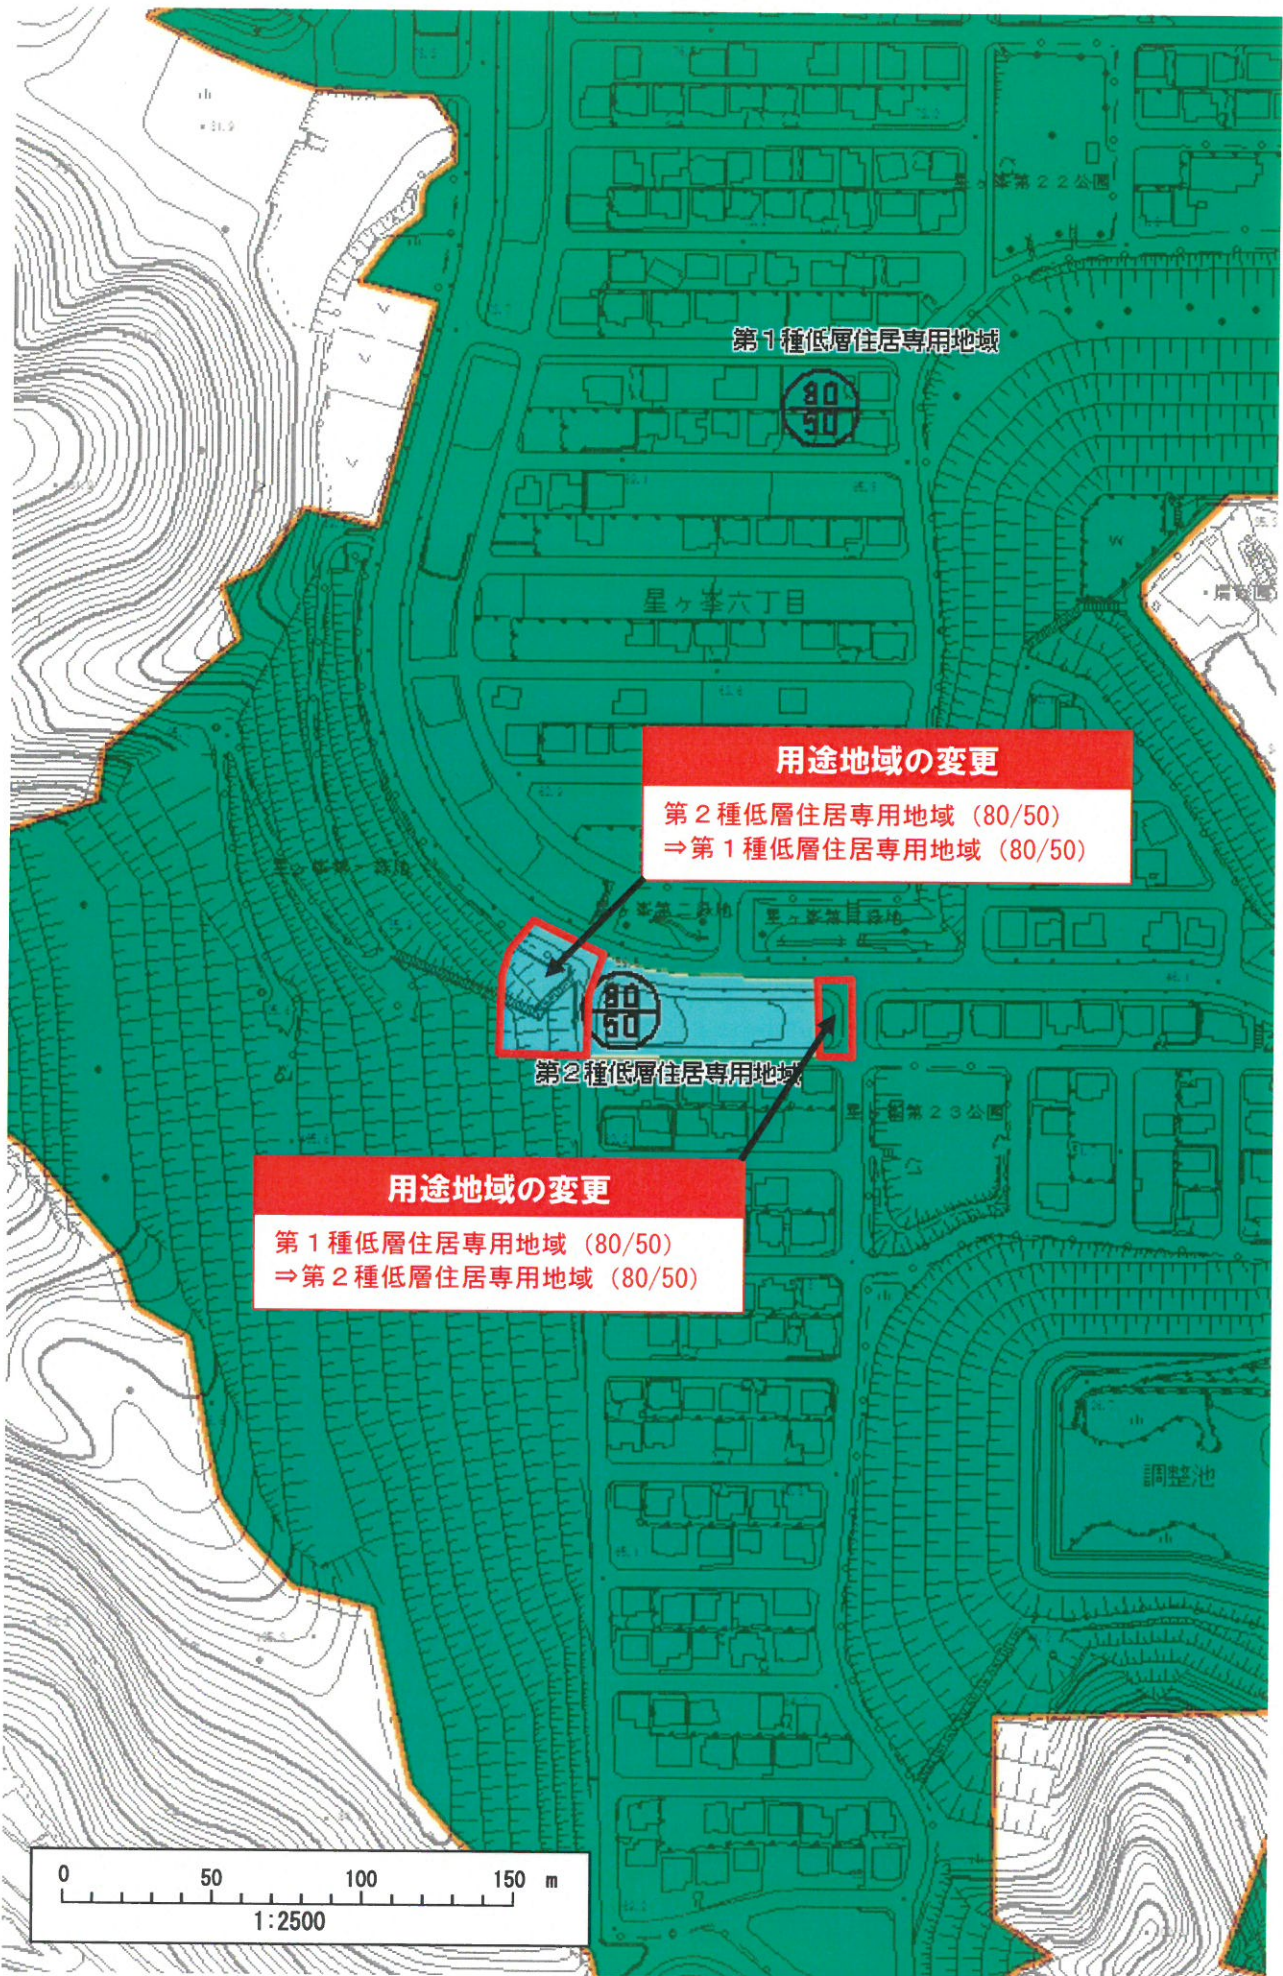

**用途地域の変更**  
第1種低層住居専用地域 (80/50)  
⇒ 第1種住居地域 (200/60)

2-1 花野団地 (花野光ヶ丘1・2丁目)

**用途地域の変更**  
 第2種低層住居専用地域 (80/50)  
 ⇒ 第1種住居地域 (200/60)

**用途地域の変更**  
 第1種低層住居専用地域 (80/50)  
 ⇒ 第1種住居地域 (200/60)

**用途地域の変更**  
 第2種中高層住居専用地域 (200/60)  
 ⇒ 第1種住居地域 (200/60)

2-5 原良団地（明和4丁目）

**用途地域の変更**  
 第1種中高層住居専用地域 (200/60)  
 ⇒ 第1種住居地域 (200/60)

**用途地域の変更**  
 第2種中高層住居専用地域 (200/60)  
 ⇒ 第1種住居地域 (200/60)

**団地核**

**用途地域の変更**  
 第1種低層住居専用地域 (80/50)  
 ⇒ 第1種住居地域 (200/60)

**用途地域の変更**  
 第1種中高層住居専用地域 (200/60)  
 ⇒ 第1種住居地域 (200/60)

2-7 武岡ハイランド (武岡5丁目)

2-8 西郷団地 (西陵1・3丁目)

2-10 皇徳寺ニュータウン（皇徳寺台4丁目）