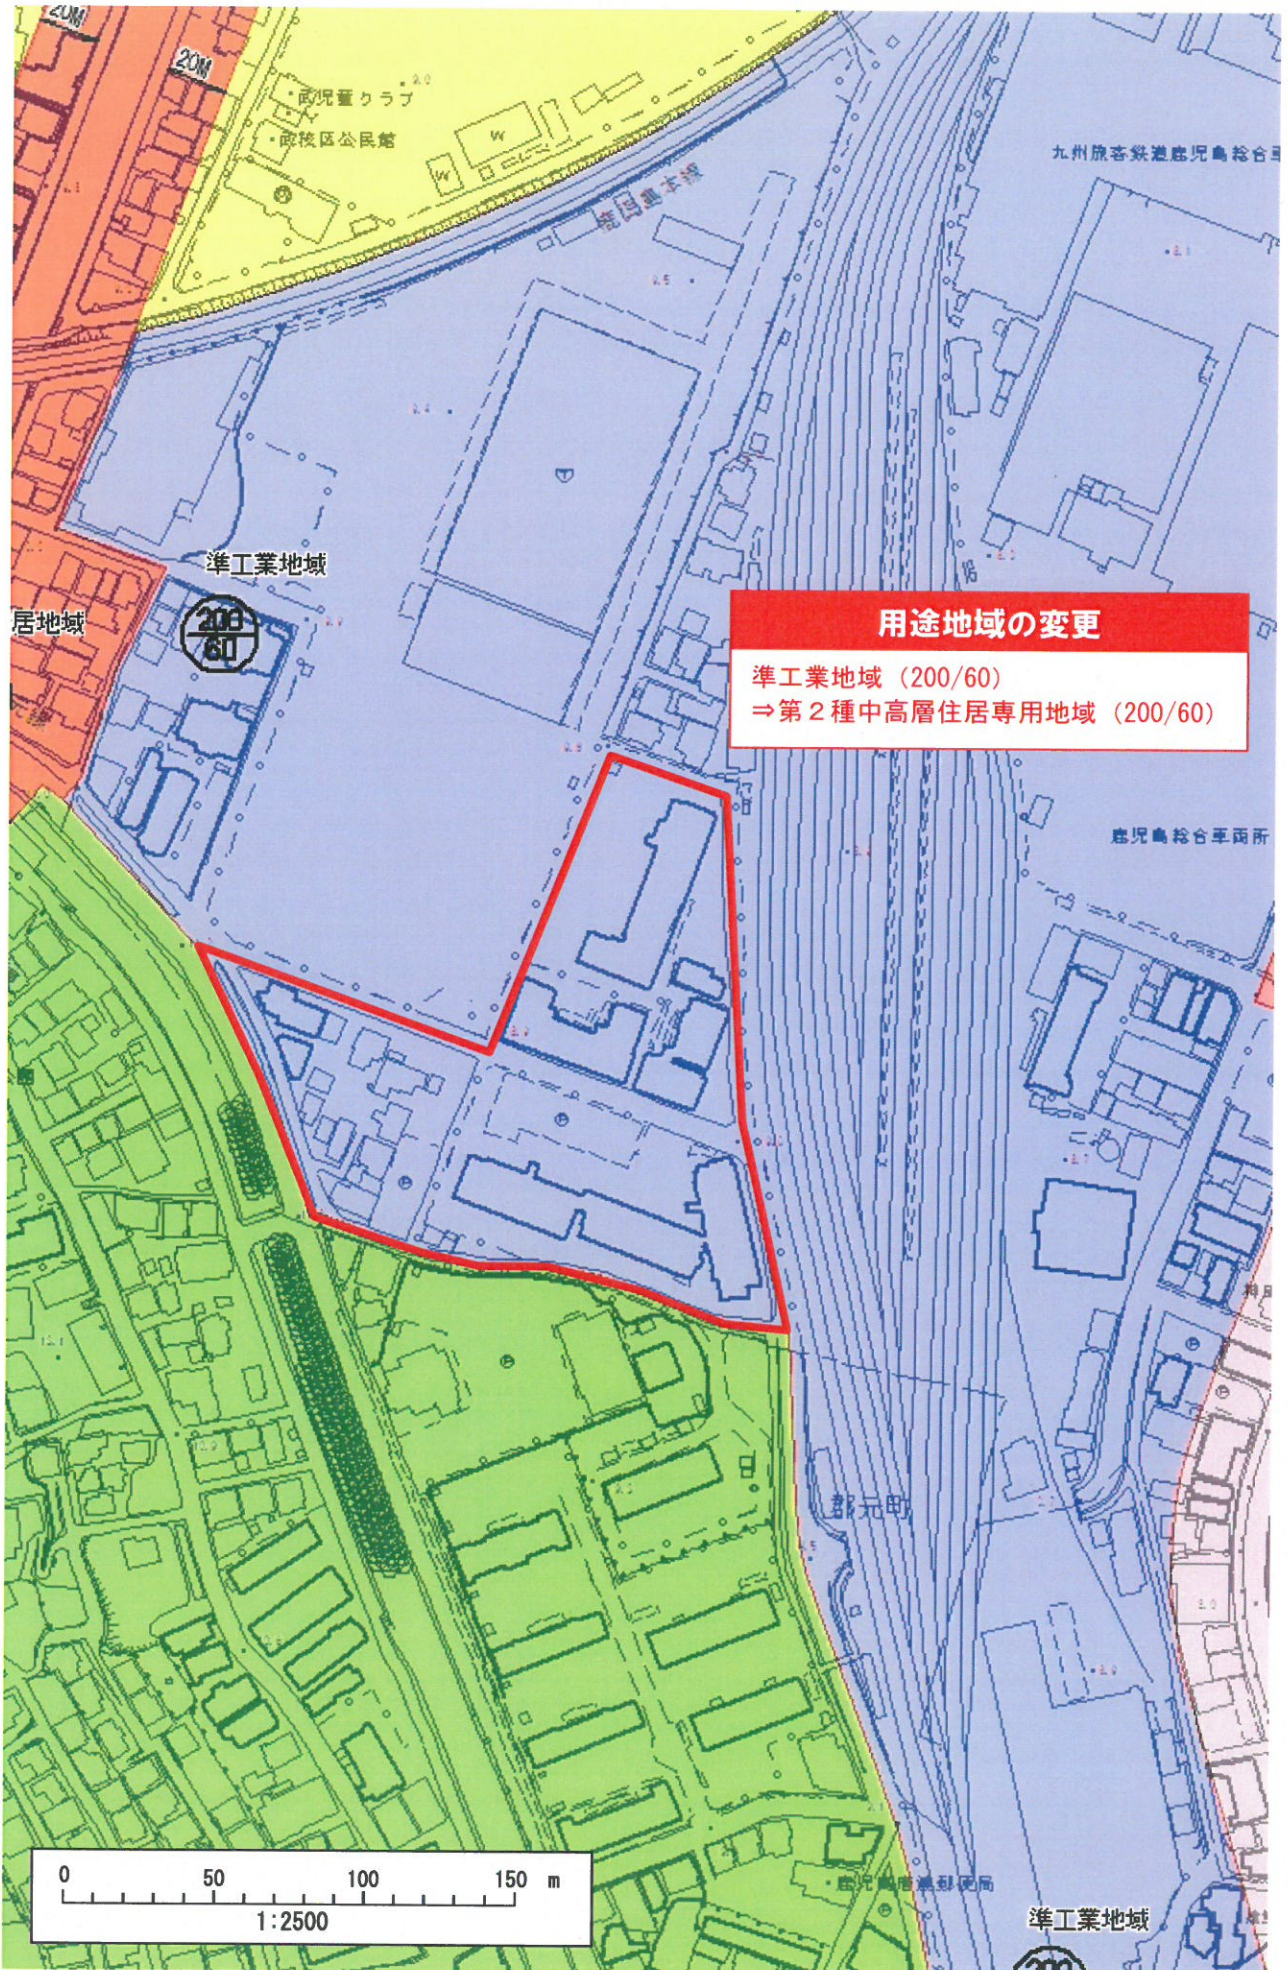

**用途地域の変更**  
第1種低層住居専用地域 (80/50)  
⇒ 第1種住居地域 (200/60)

2-1 花野団地 (花野光ヶ丘1・2丁目)

**用途地域の変更**  
 第2種低層住居専用地域 (80/50)  
 ⇒ 第1種住居地域 (200/60)

**用途地域の変更**  
 第1種低層住居専用地域 (80/50)  
 ⇒ 第1種住居地域 (200/60)

**用途地域の変更**  
 第2種中高層住居専用地域 (200/60)  
 ⇒ 第1種住居地域 (200/60)

2-5 原良団地（明和4丁目）

**用途地域の変更**  
 第1種中高層住居専用地域 (200/60)  
 ⇒ 第1種住居地域 (200/60)

**用途地域の変更**  
 第2種中高層住居専用地域 (200/60)  
 ⇒ 第1種住居地域 (200/60)

**団地核**

**用途地域の変更**  
 第1種低層住居専用地域 (80/50)  
 ⇒ 第1種住居地域 (200/60)

**用途地域の変更**  
 第1種中高層住居専用地域 (200/60)  
 ⇒ 第1種住居地域 (200/60)