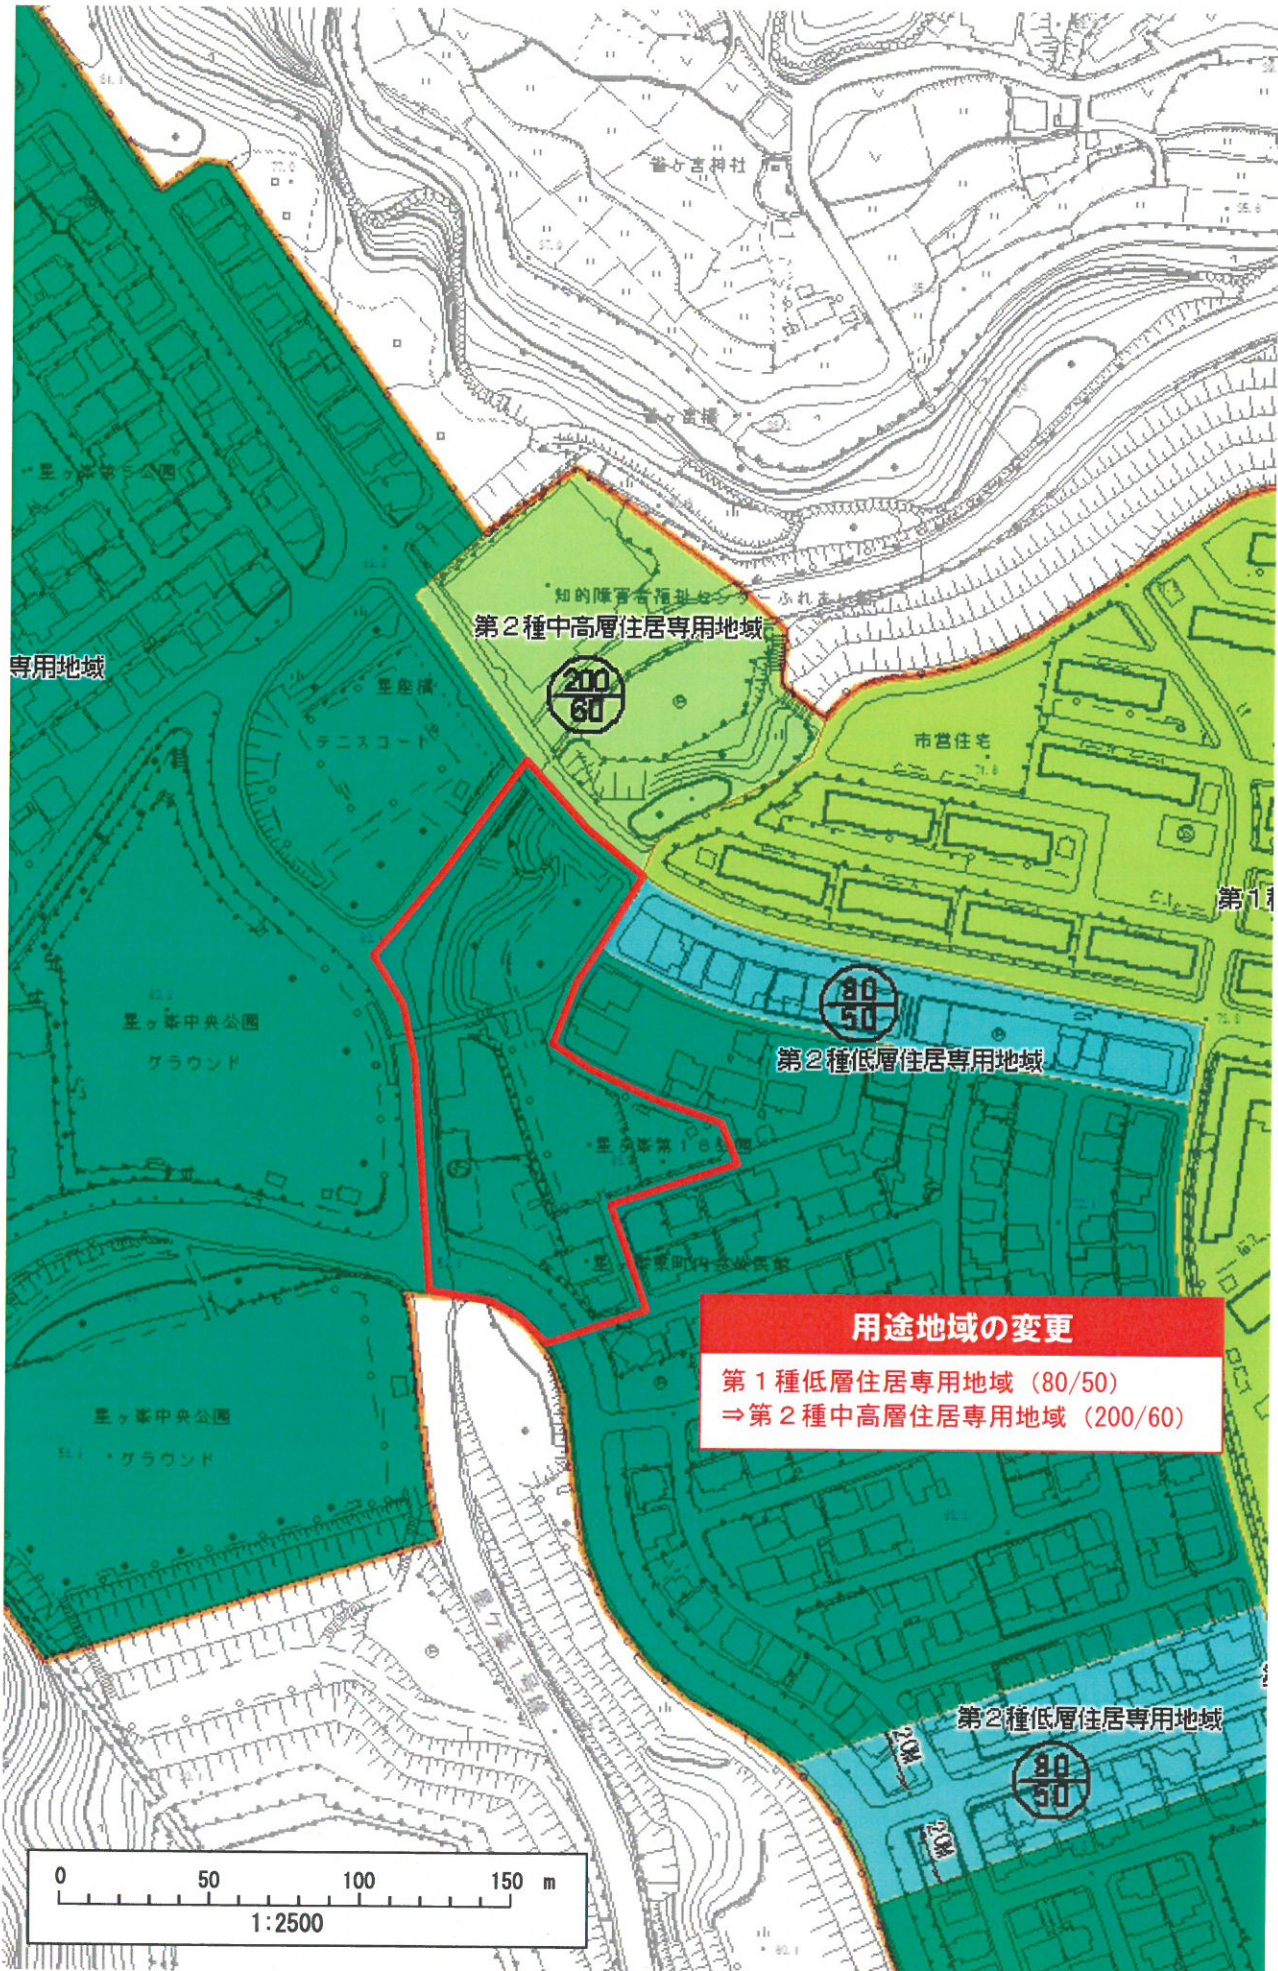

**用途地域の変更**  
第1種低層住居専用地域 (80/50)  
⇒ 第1種住居地域 (200/60)

2-1 花野団地 (花野光ヶ丘1・2丁目)

**用途地域の変更**  
 第2種低層住居専用地域 (80/50)  
 ⇒ 第1種住居地域 (200/60)

**用途地域の変更**  
 第1種低層住居専用地域 (80/50)  
 ⇒ 第1種住居地域 (200/60)

**用途地域の変更**  
 第2種中高層住居専用地域 (200/60)  
 ⇒ 第1種住居地域 (200/60)

2-5 原良団地（明和4丁目）

**用途地域の変更**  
 第1種中高層住居専用地域 (200/60)  
 ⇒ 第1種住居地域 (200/60)

**用途地域の変更**  
 第2種中高層住居専用地域 (200/60)  
 ⇒ 第1種住居地域 (200/60)

**団地核**

**用途地域の変更**  
 第1種低層住居専用地域 (80/50)  
 ⇒ 第1種住居地域 (200/60)

**用途地域の変更**  
 第1種中高層住居専用地域 (200/60)  
 ⇒ 第1種住居地域 (200/60)

2-7 武岡ハイランド (武岡5丁目)

2-8 西郷団地 (西陵1・3丁目)

2-10 皇徳寺ニュータウン（皇徳寺台4丁目）