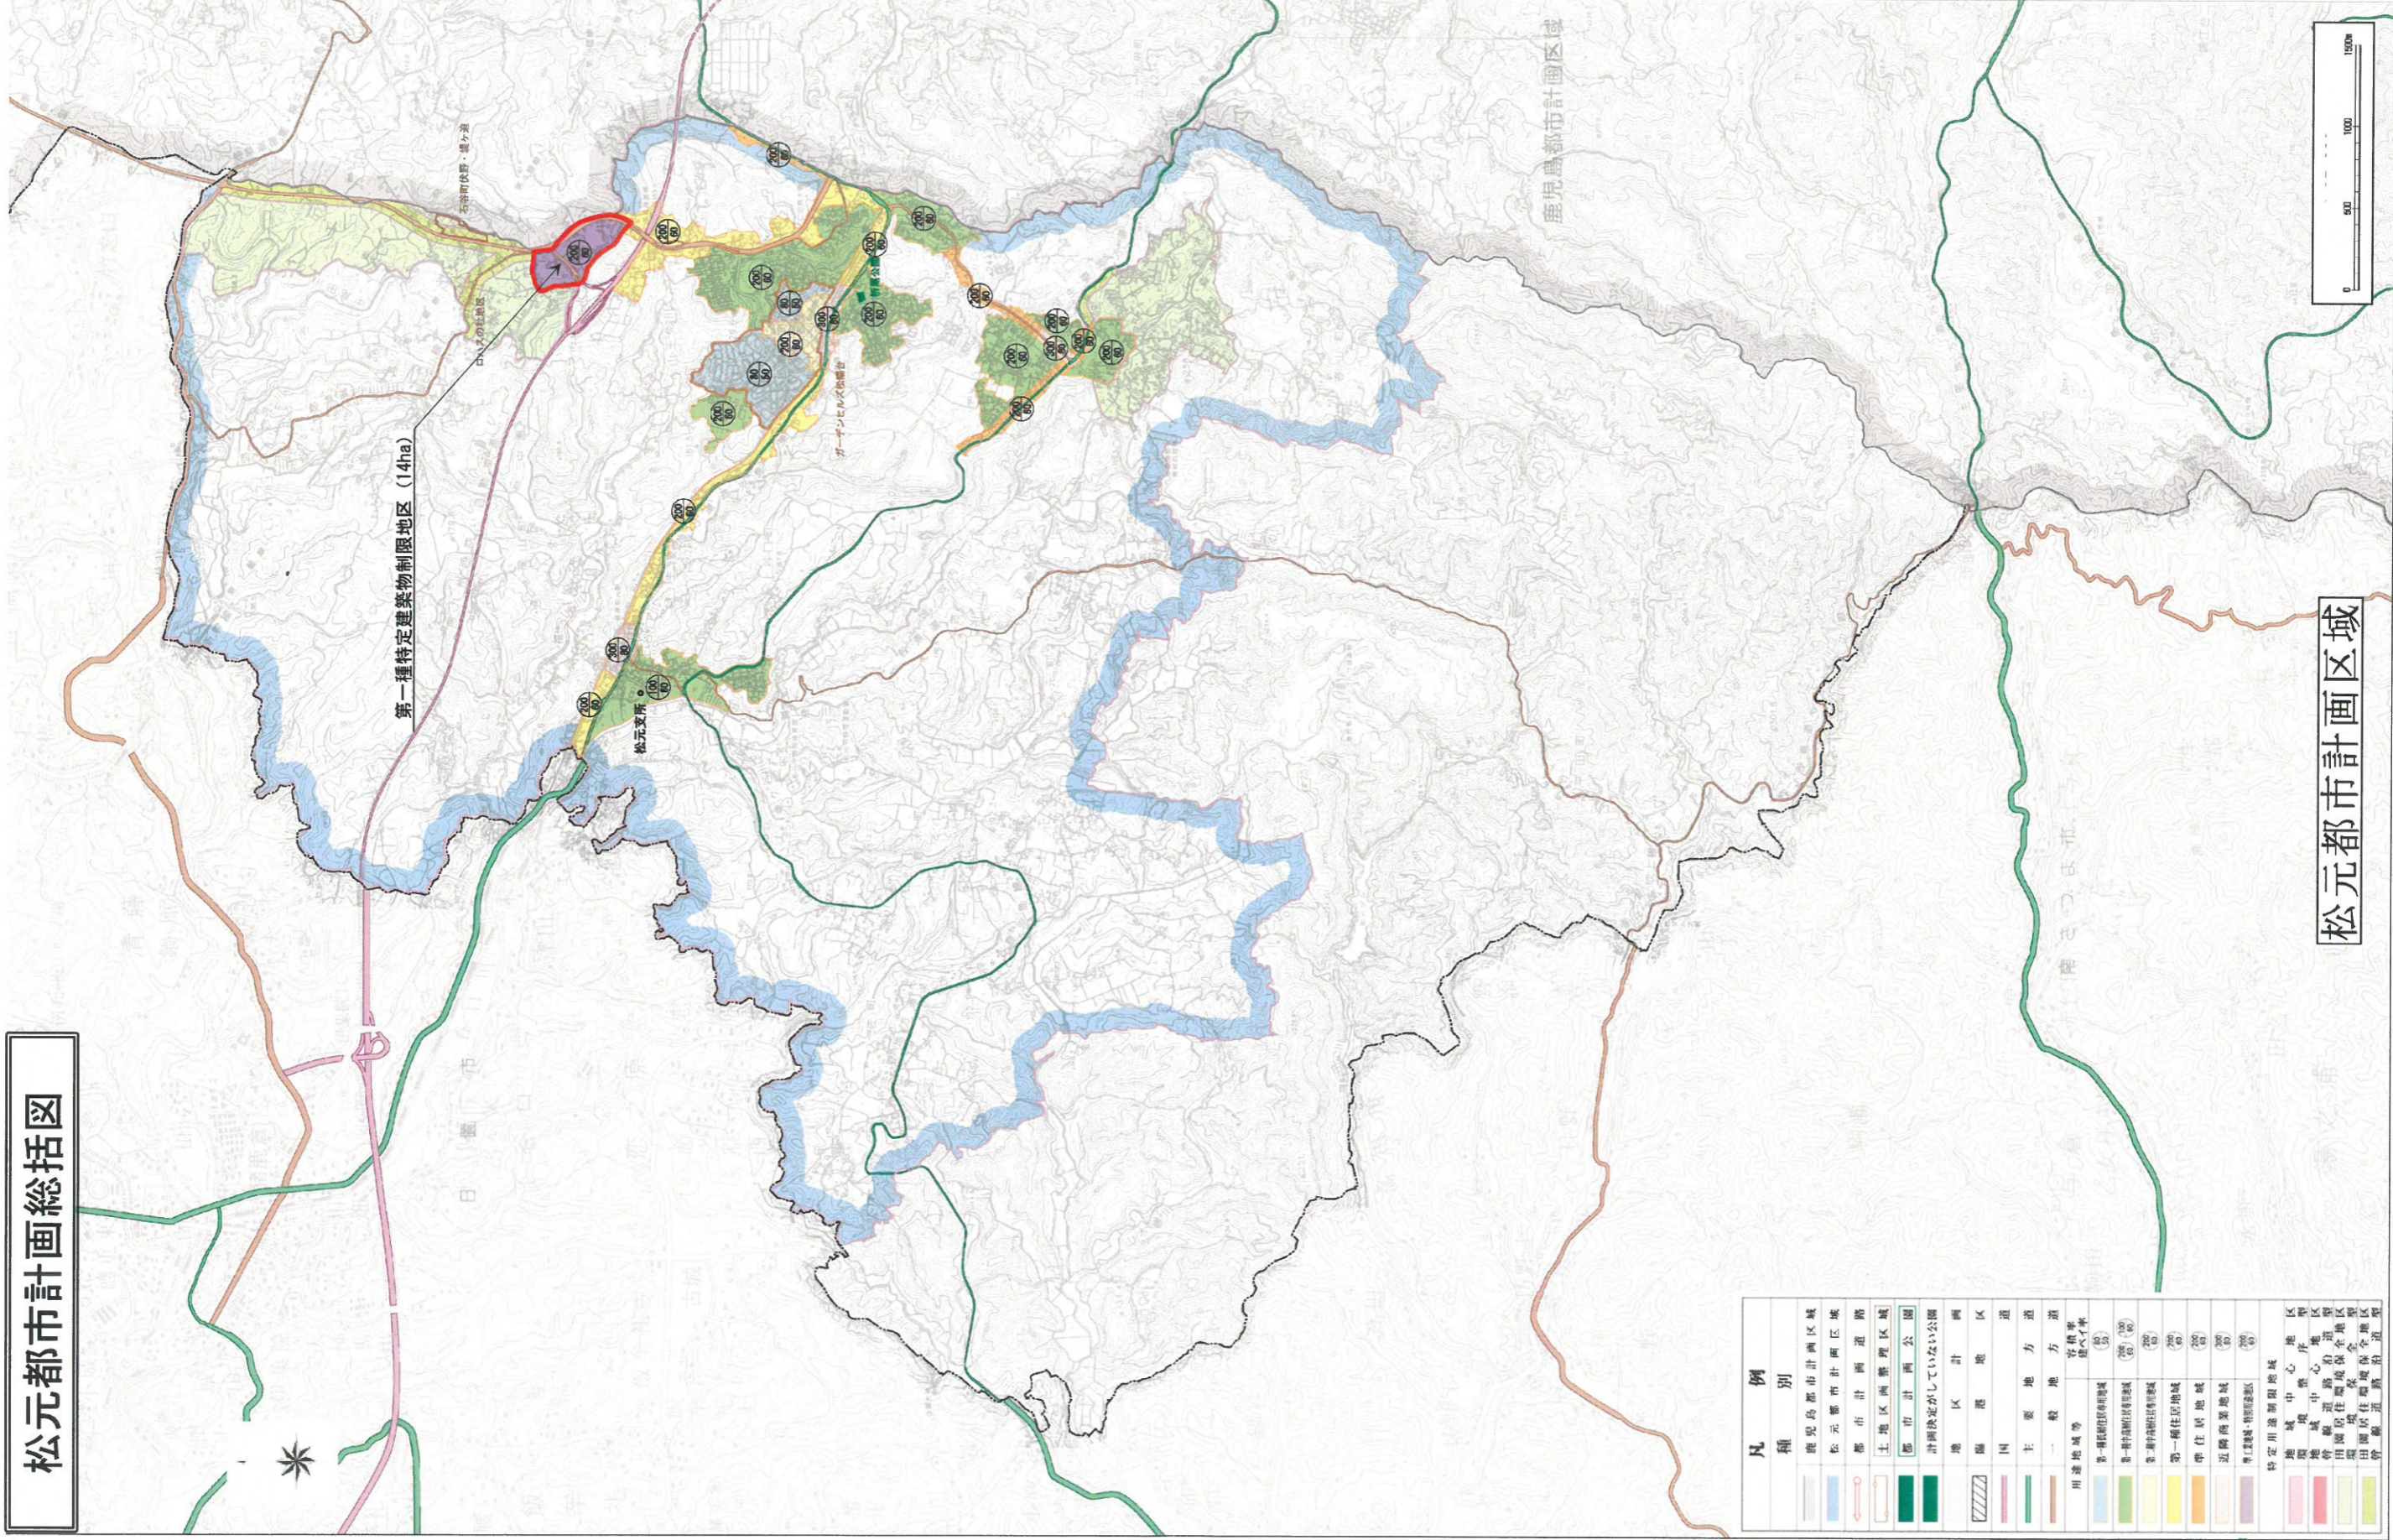

松元都市計画総括図

凡種別	説明
[Symbol]	鹿児島都市計画区域
[Symbol]	松元都市計画区域
[Symbol]	都市計画道路
[Symbol]	土地区画整理区域
[Symbol]	都市計画公園
[Symbol]	計画決定していない公園
[Symbol]	地区計画
[Symbol]	臨港地区
[Symbol]	国
[Symbol]	主要地方道
[Symbol]	一般地方道
[Symbol]	用途地域等
[Symbol]	第一種用途地域 (5)
[Symbol]	第二種用途地域 (10)
[Symbol]	第三種用途地域 (20)
[Symbol]	第一種住居地域 (25)
[Symbol]	第二種住居地域 (30)
[Symbol]	近隣商業地域 (40)
[Symbol]	準工業地域 (50)
[Symbol]	工業地域 (60)
[Symbol]	特別用途地域
[Symbol]	地区中心地区
[Symbol]	地区中心地区
[Symbol]	地区中心地区
[Symbol]	田園住居地域 (70)
[Symbol]	官道 (80)

松元都市計画区域