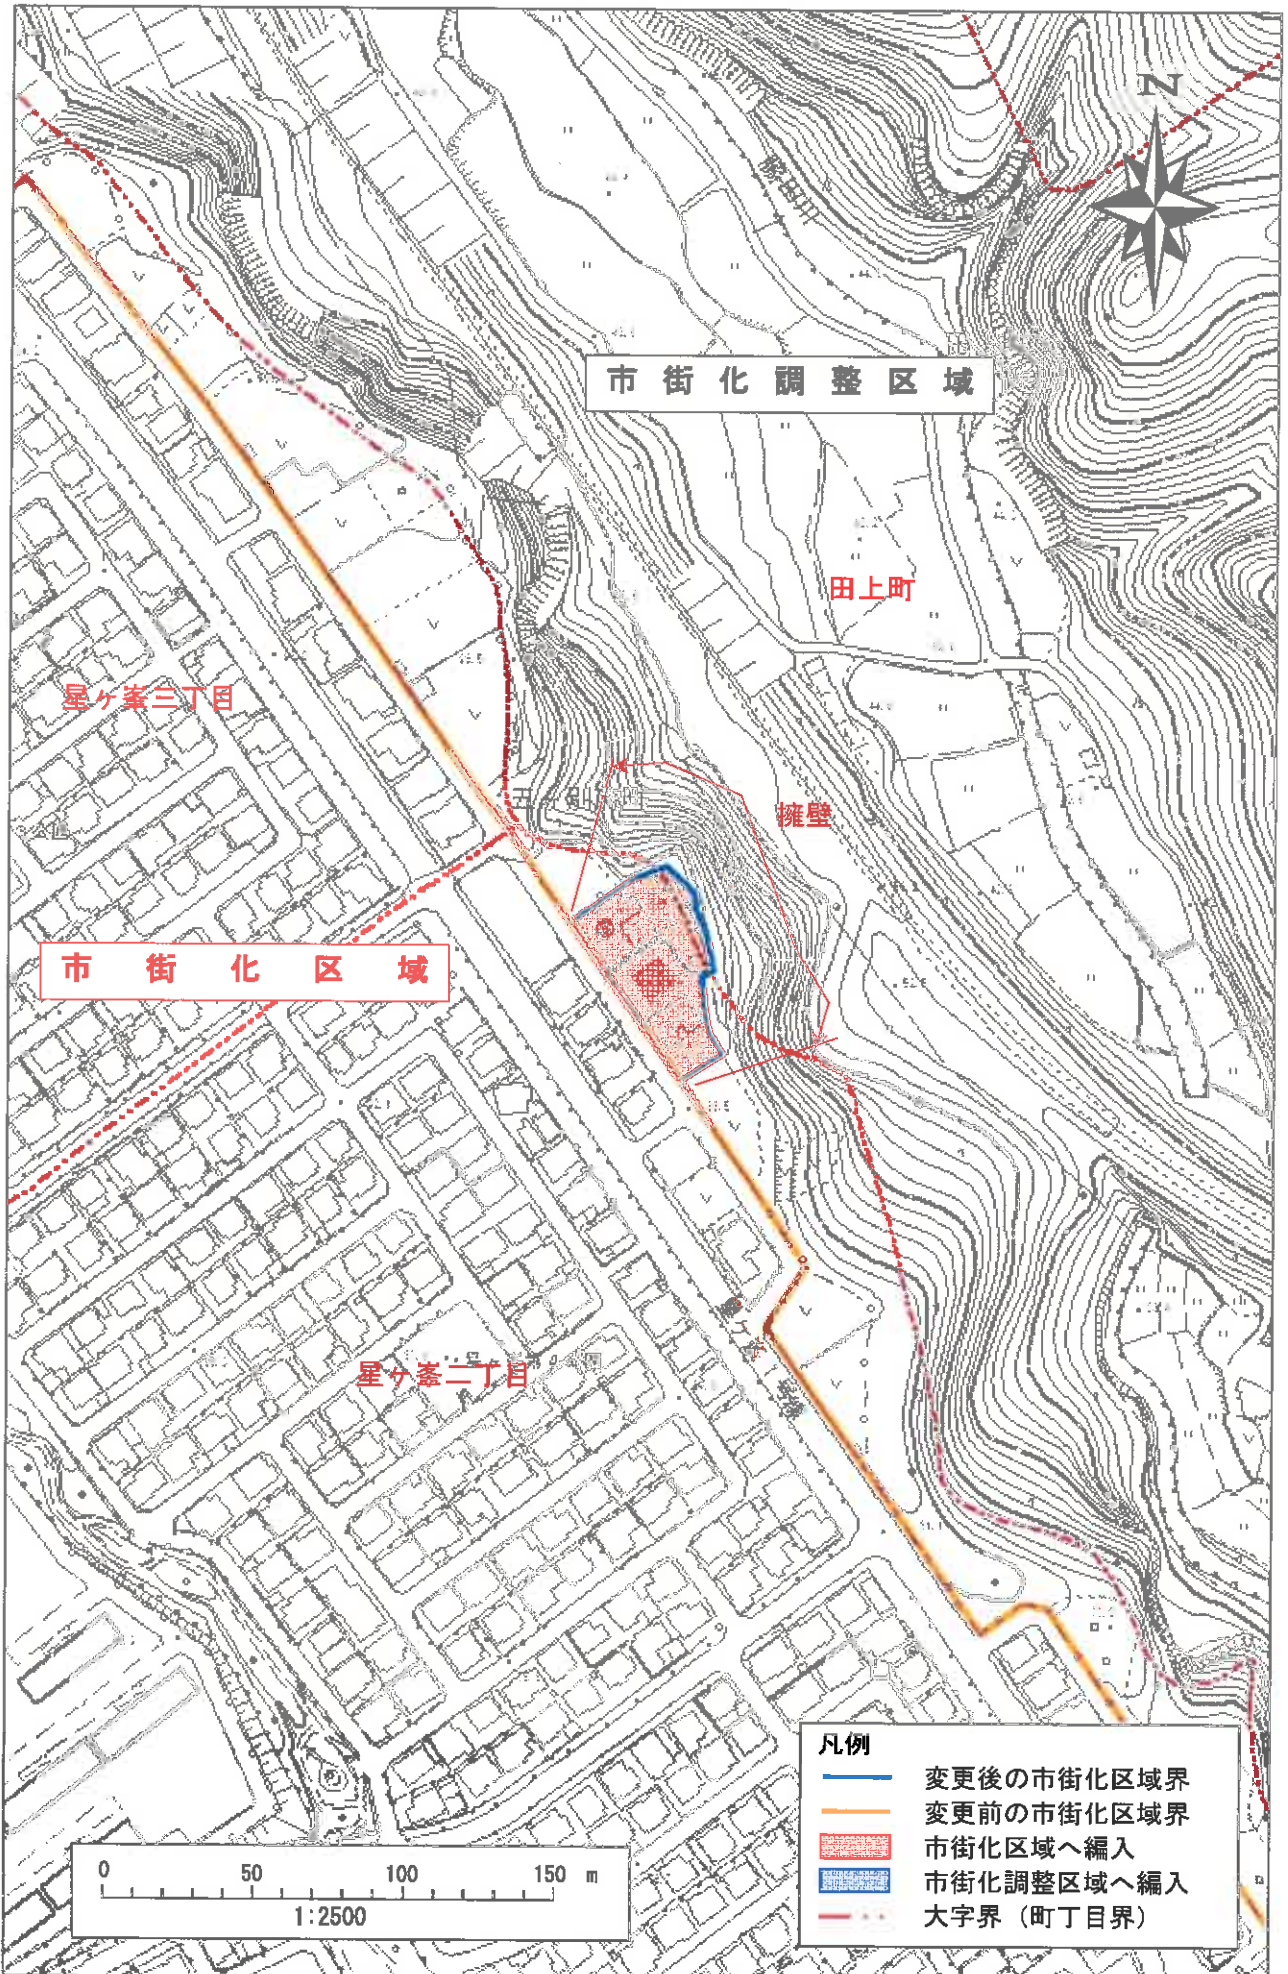

1-1 花野光ヶ丘1丁目周辺

1-2 西陵7丁目周辺

1-3 西陵6丁目周辺

- 凡例
- 変更後の市街化区域界
 - 変更前の市街化区域界
 - 市街化区域へ編入
 - 市街化調整区域へ編入
 - · - · 大字界 (丁目界)

1-5 星ヶ峯2丁目周辺

凡例	
	変更後の市街化区域界
	変更前の市街化区域界
	市街化区域へ編入
	市街化調整区域へ編入
	大字界（町丁目界）

1-6 マリンポート (2工区)

凡例	
	変更後の市街化区域界
	変更前の市街化区域界
	市街化区域へ編入
	市街化調整区域へ編入
	大字界 (町丁目界)

2-1 吉野町中別府

4-1 吉野町中別府

2-2 伊敷7丁目①

4-2 伊敷7丁目①

2-3 皇徳寺台3丁目周辺①

2-4 皇徳寺台3丁目周辺②