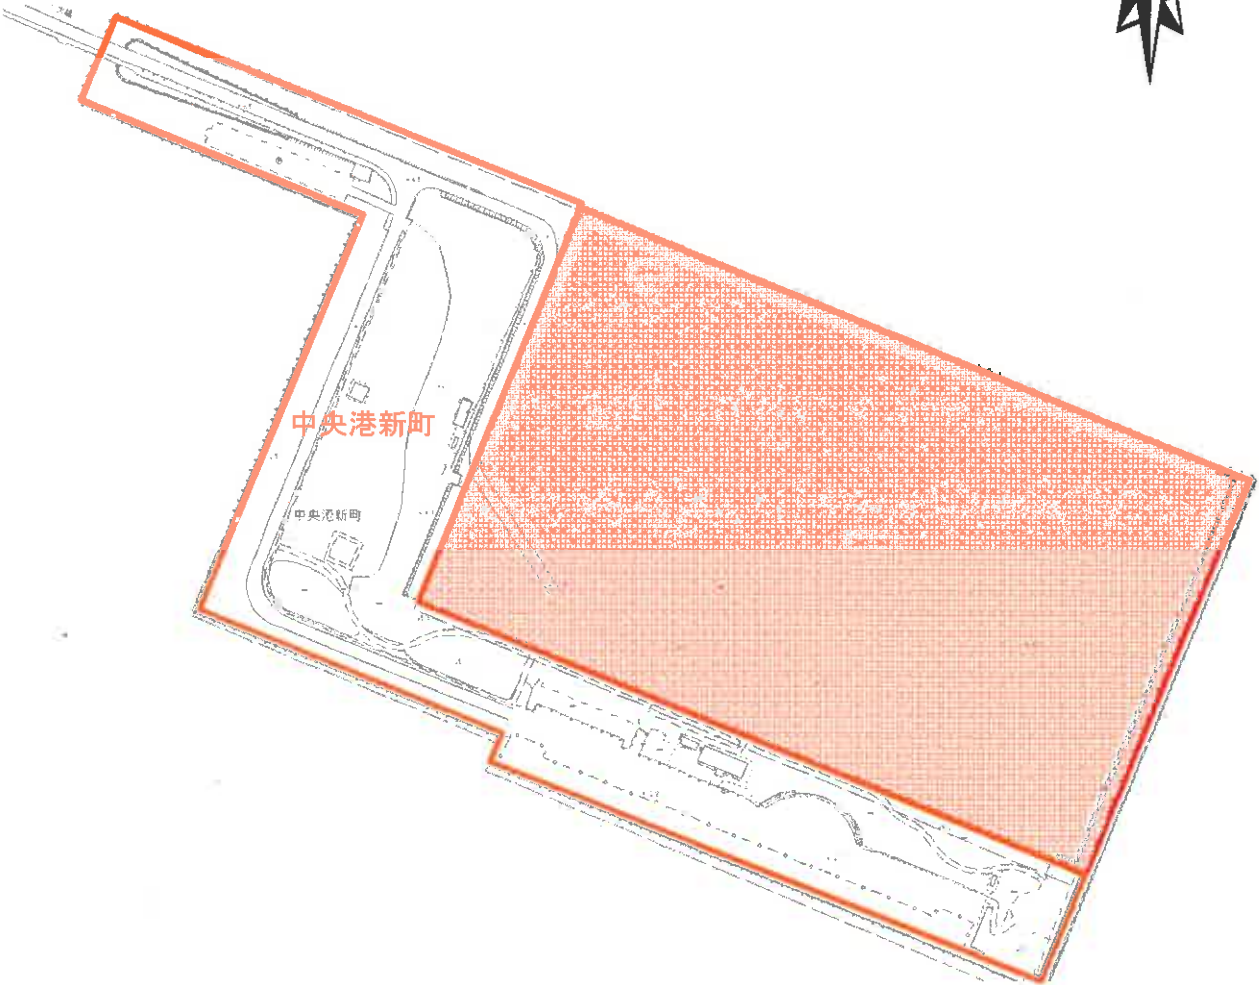

1-1 花野光ヶ丘1丁目周辺

1-2 西陵7丁目周辺

1-3 西陵6丁目周辺

- 凡例
- 変更後の市街化区域界
 - 変更前の市街化区域界
 - 市街化区域へ編入
 - 市街化調整区域へ編入
 - · - · 大字界 (丁目界)

1-5 星ヶ峯2丁目周辺

凡例	
	変更後の市街化区域界
	変更前の市街化区域界
	市街化区域へ編入
	市街化調整区域へ編入
	大字界（町丁目界）

1-6 マリンポート (2工区)

凡例	
	変更後の市街化区域界
	変更前の市街化区域界
	市街化区域へ編入
	市街化調整区域へ編入
	大字界 (町丁目界)

2-1 吉野町中別府

4-1 吉野町中別府

2-2 伊敷7丁目①

4-2 伊敷7丁目①

2-3 皇徳寺台3丁目周辺①

2-4 皇徳寺台3丁目周辺②