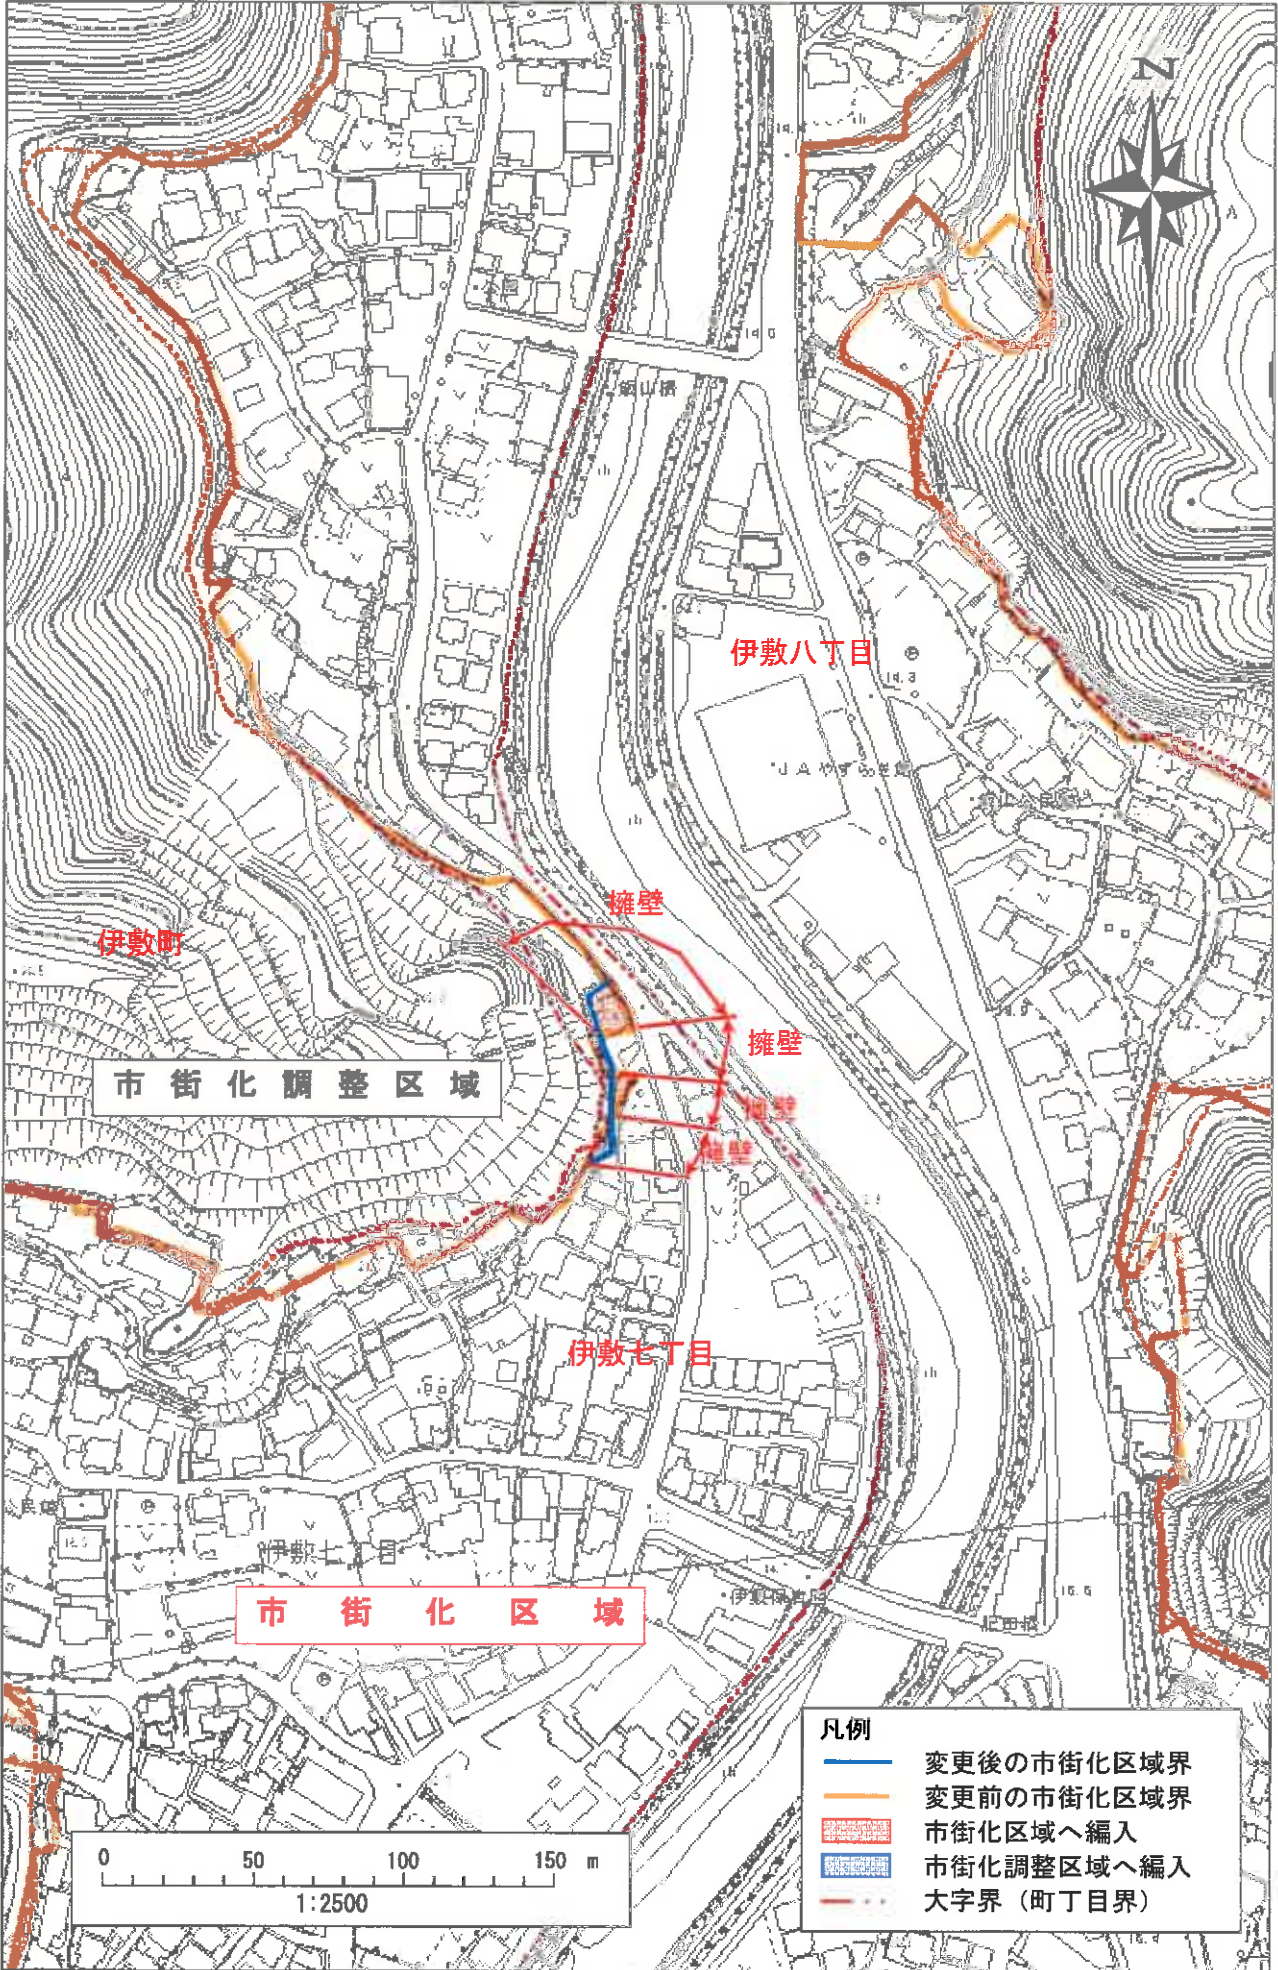

1-1 花野光ヶ丘1丁目周辺

1-2 西陵7丁目周辺

1-3 西陵6丁目周辺

- 凡例
- 変更後の市街化区域界
 - 変更前の市街化区域界
 - 市街化区域へ編入
 - 市街化調整区域へ編入
 - · - · 大字界 (丁目界)

1-5 星ヶ峯2丁目周辺

凡例	
	変更後の市街化区域界
	変更前の市街化区域界
	市街化区域へ編入
	市街化調整区域へ編入
	大字界（町丁目界）

1-6 マリンポート (2工区)

凡例	
	変更後の市街化区域界
	変更前の市街化区域界
	市街化区域へ編入
	市街化調整区域へ編入
	大字界 (町丁目界)

2-1 吉野町中別府

4-1 吉野町中別府

2-2 伊敷7丁目①

4-2 伊敷7丁目①

2-3 皇徳寺台3丁目周辺①

2-4 皇徳寺台3丁目周辺②