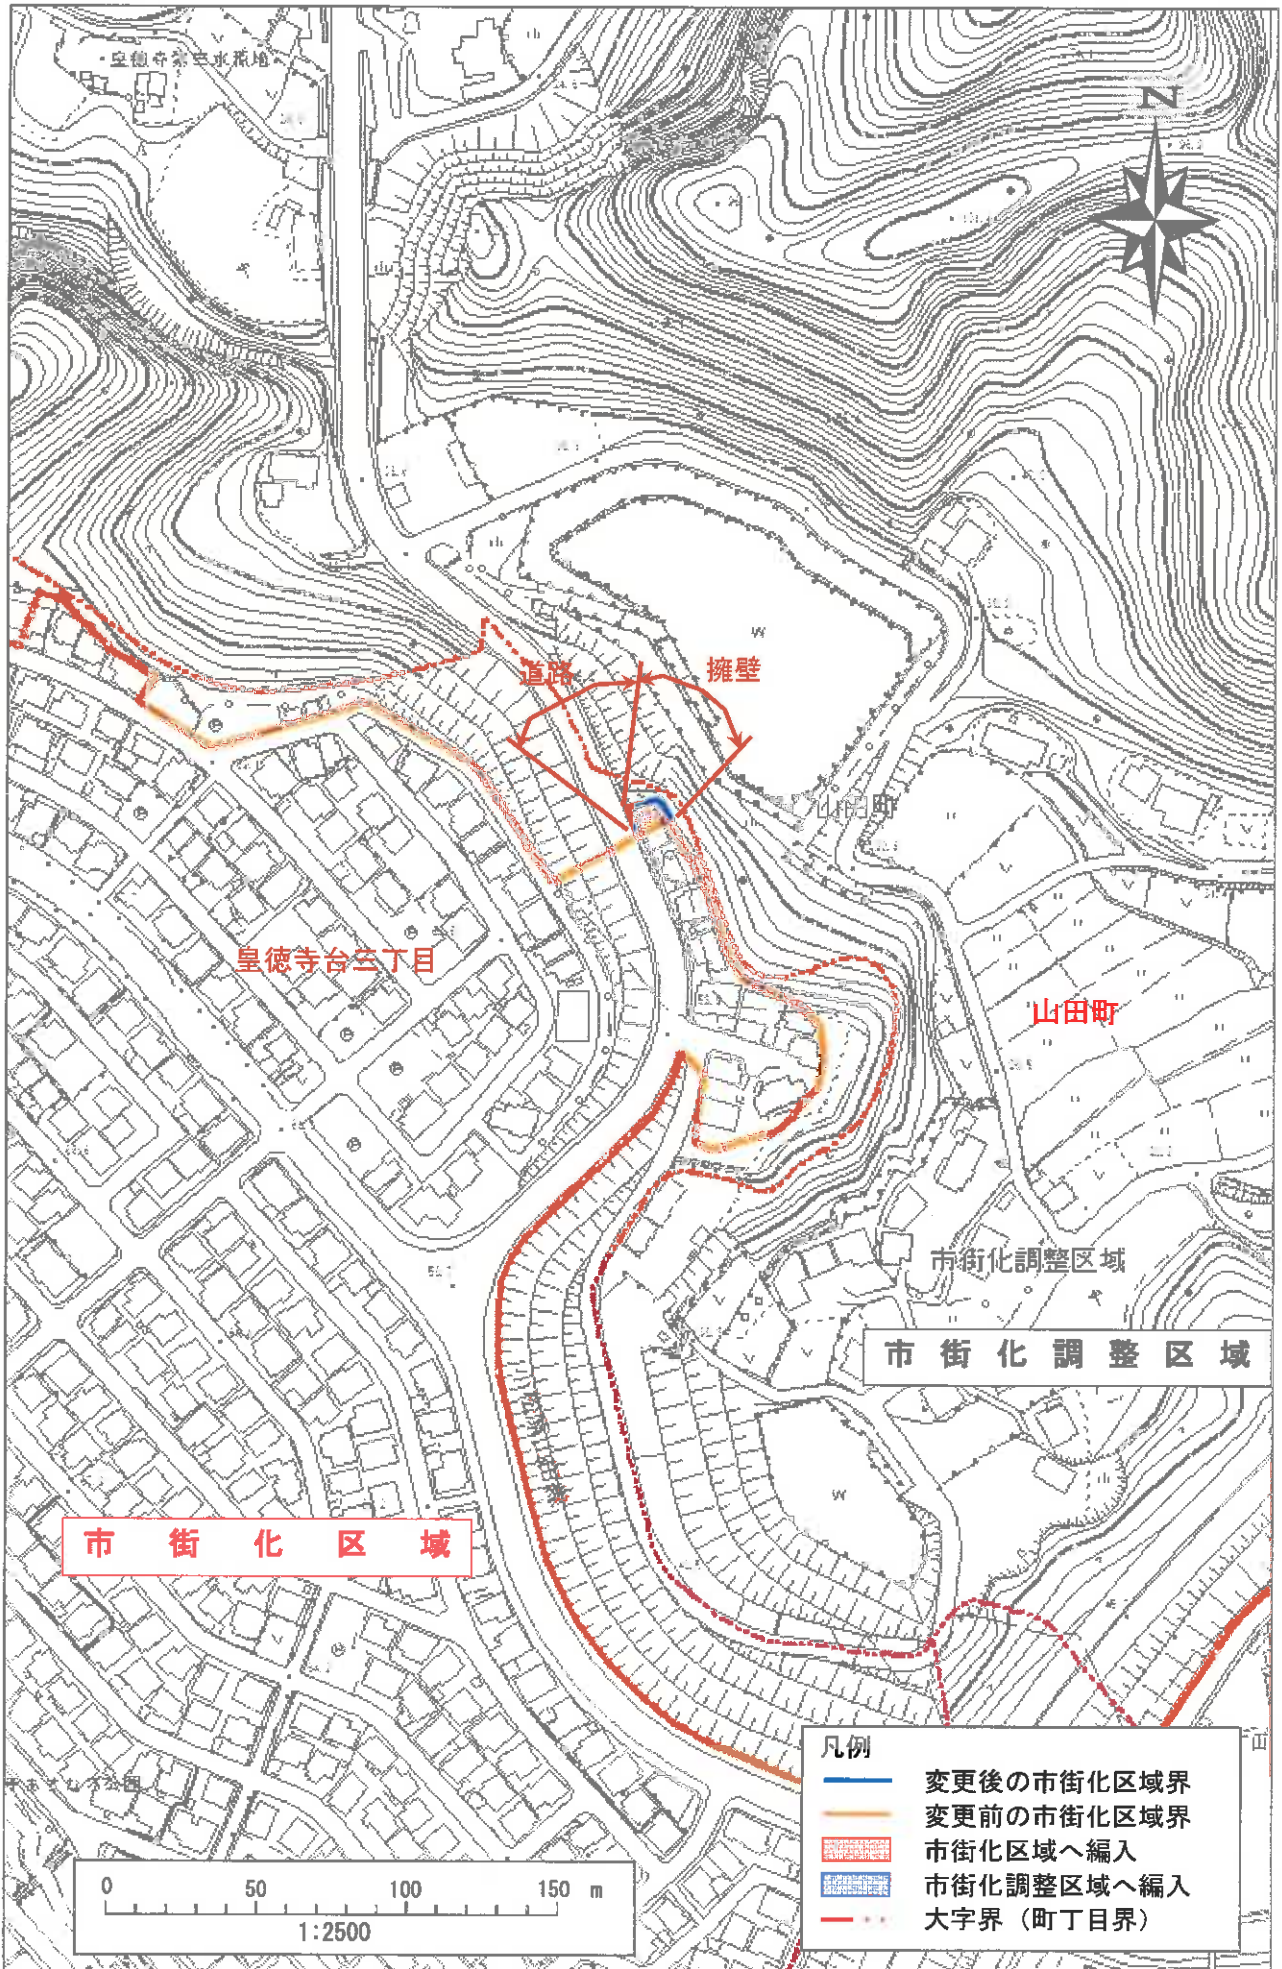

1-1 花野光ヶ丘1丁目周辺

1-2 西陵7丁目周辺

1-3 西陵6丁目周辺

- 凡例
- 変更後の市街化区域界
 - 変更前の市街化区域界
 - 市街化区域へ編入
 - 市街化調整区域へ編入
 - · - · 大字界 (丁目界)

1-5 星ヶ峯2丁目周辺

凡例	
	変更後の市街化区域界
	変更前の市街化区域界
	市街化区域へ編入
	市街化調整区域へ編入
	大字界（町丁目界）

1-6 マリンポート (2工区)

凡例	
	変更後の市街化区域界
	変更前の市街化区域界
	市街化区域へ編入
	市街化調整区域へ編入
	大字界 (町丁目界)

2-1 吉野町中別府

4-1 吉野町中別府

2-2 伊敷7丁目①

4-2 伊敷7丁目①

2-3 皇徳寺台3丁目周辺①

2-4 皇徳寺台3丁目周辺②