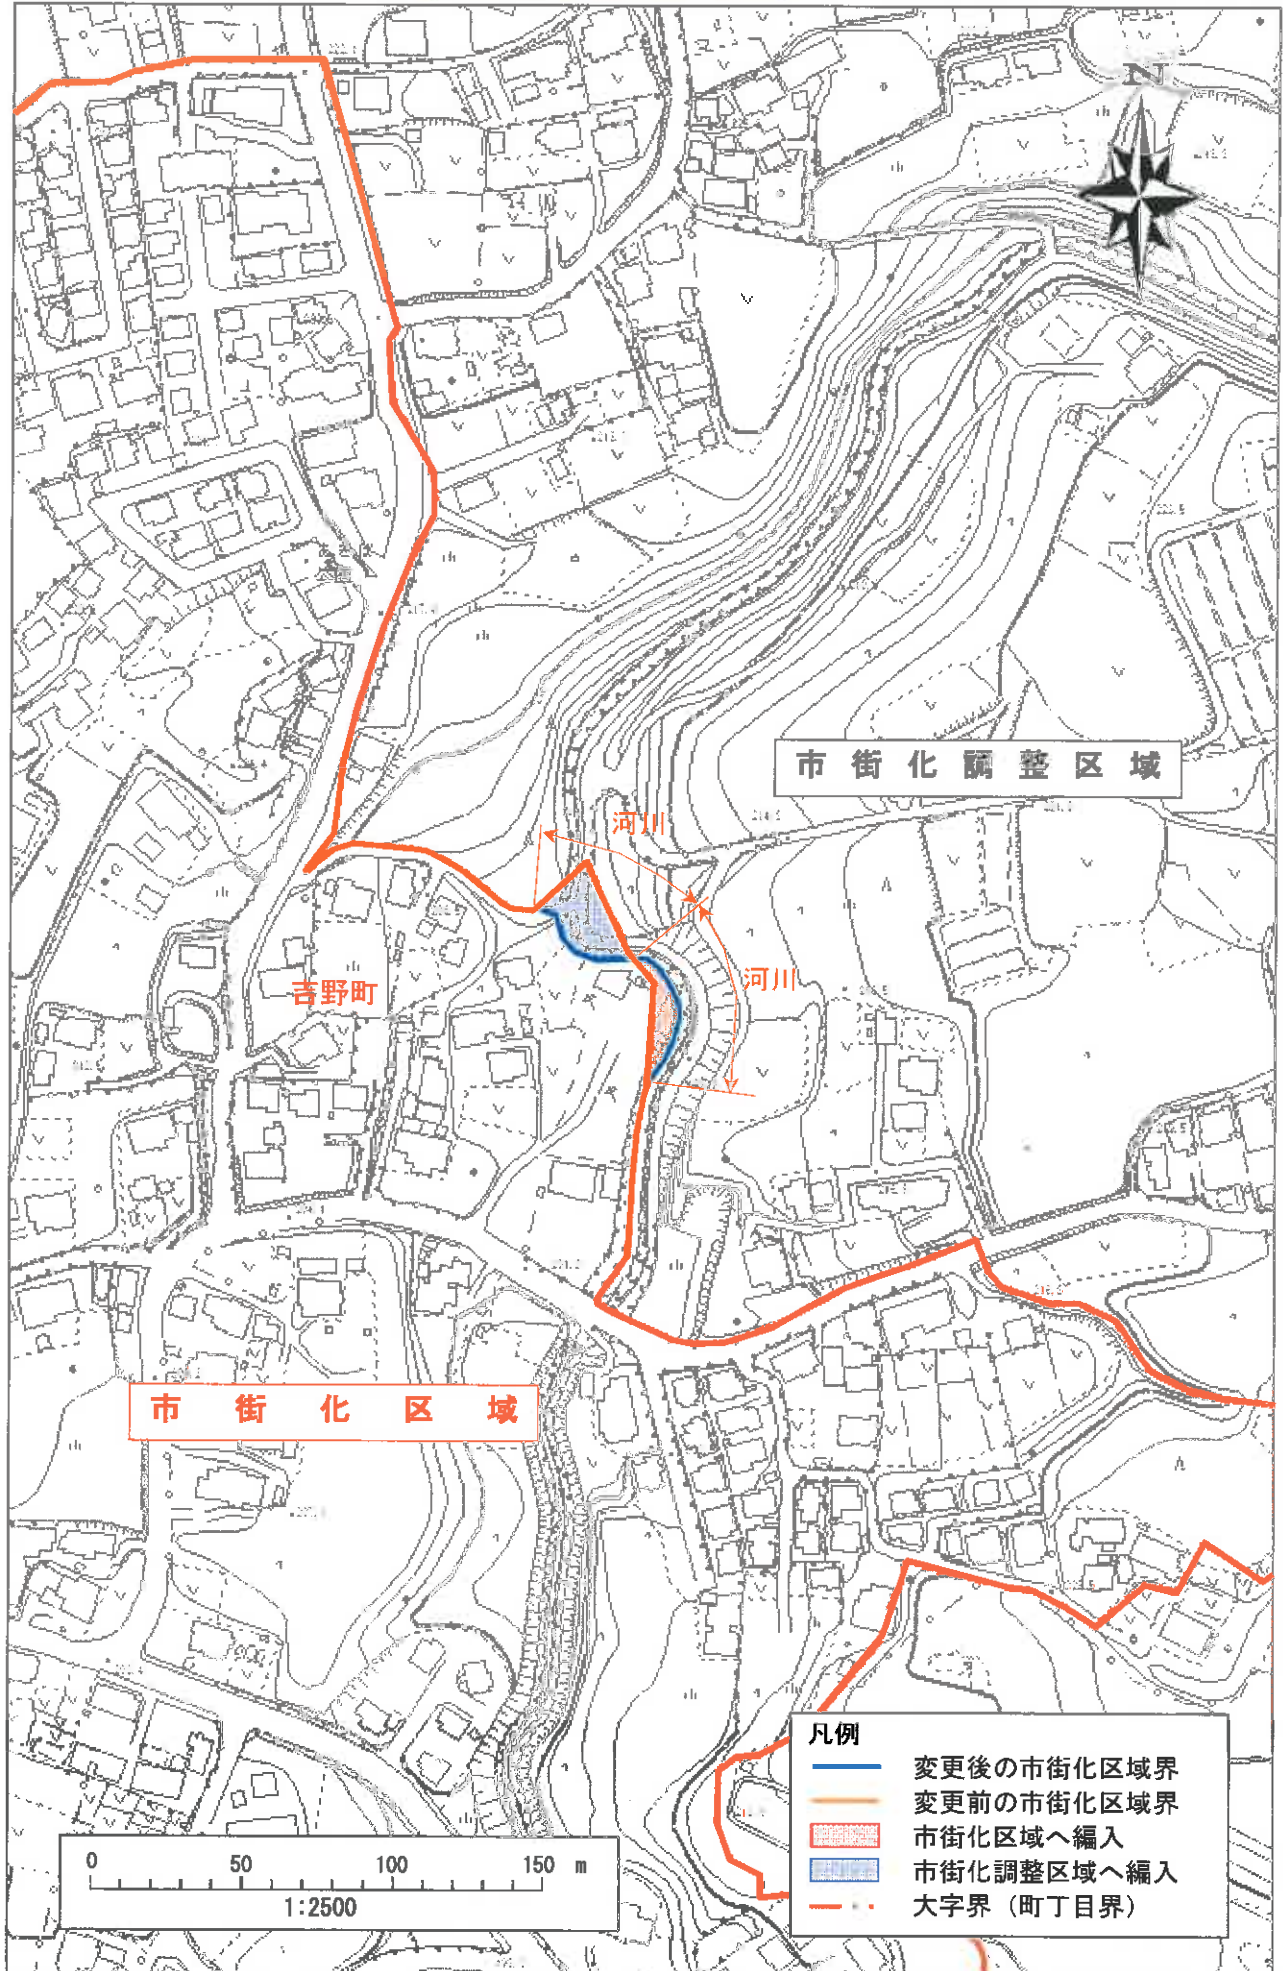

1-1 花野光ヶ丘1丁目周辺

1-2 西陵7丁目周辺

1-3 西陵6丁目周辺

- 凡例
- 変更後の市街化区域界
 - 変更前の市街化区域界
 - 市街化区域へ編入
 - 市街化調整区域へ編入
 - · - · 大字界 (丁目界)

1-5 星ヶ峯2丁目周辺

凡例	
	変更後の市街化区域界
	変更前の市街化区域界
	市街化区域へ編入
	市街化調整区域へ編入
	大字界（町丁目界）

1-6 マリンポート (2工区)

凡例	
	変更後の市街化区域界
	変更前の市街化区域界
	市街化区域へ編入
	市街化調整区域へ編入
	大字界 (町丁目界)

2-1 吉野町中別府

4-1 吉野町中別府

2-2 伊敷7丁目①

4-2 伊敷7丁目①

2-3 皇徳寺台3丁目周辺①

2-4 皇徳寺台3丁目周辺②