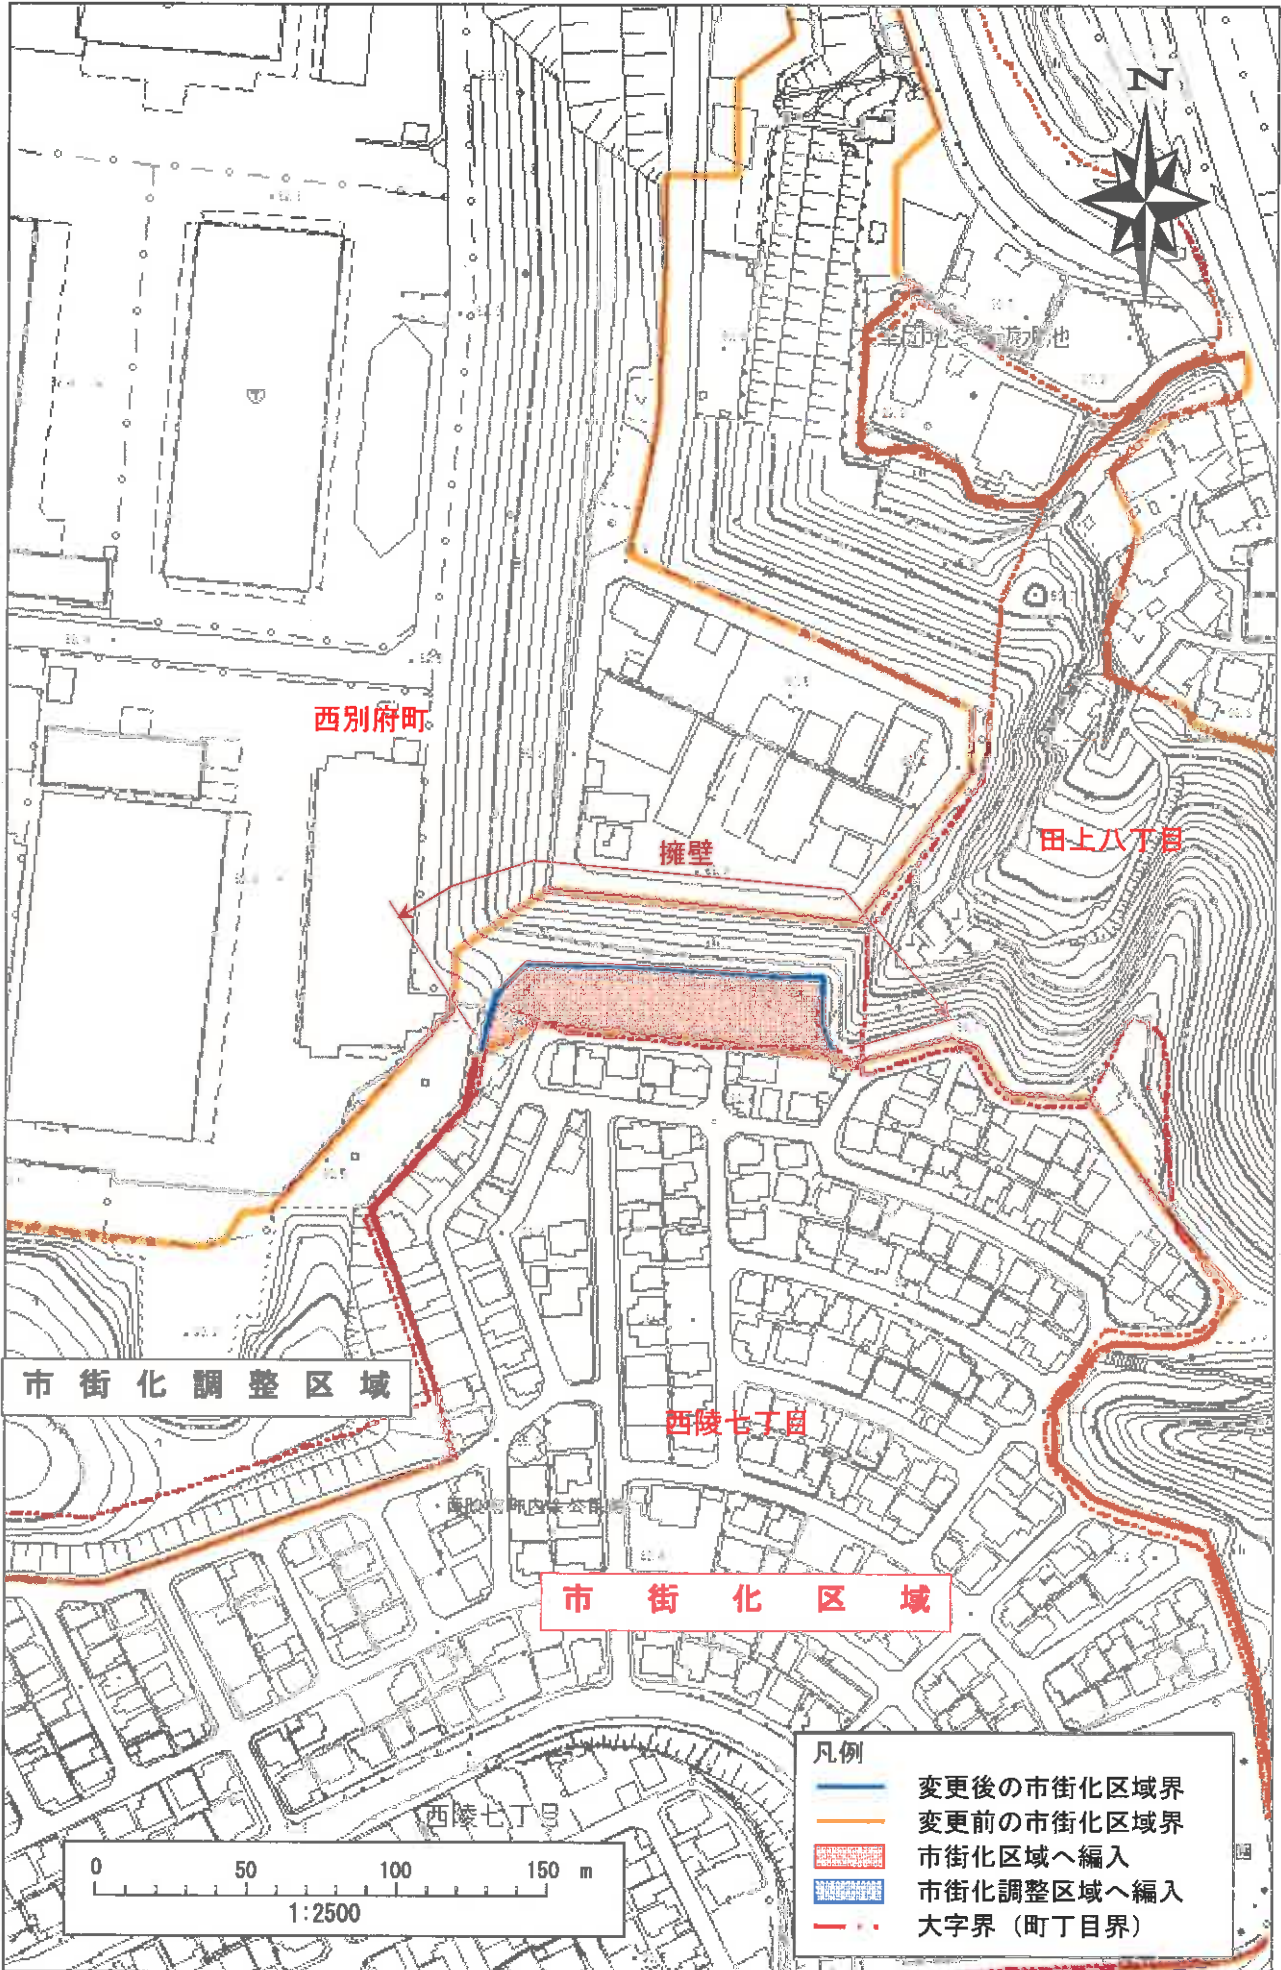

1-1 花野光ヶ丘1丁目周辺

1-2 西陵7丁目周辺

1-3 西陵6丁目周辺

- 凡例
- 変更後の市街化区域界
 - 変更前の市街化区域界
 - 市街化区域へ編入
 - 市街化調整区域へ編入
 - · - · 大字界 (丁目界)

1-5 星ヶ峯2丁目周辺

凡例	
	変更後の市街化区域界
	変更前の市街化区域界
	市街化区域へ編入
	市街化調整区域へ編入
	大字界（町丁目界）

1-6 マリンポート (2工区)

凡例	
	変更後の市街化区域界
	変更前の市街化区域界
	市街化区域へ編入
	市街化調整区域へ編入
	大字界 (町丁目界)

2-1 吉野町中別府

4-1 吉野町中別府

2-2 伊敷7丁目①

4-2 伊敷7丁目①

2-3 皇徳寺台3丁目周辺①

2-4 皇徳寺台3丁目周辺②