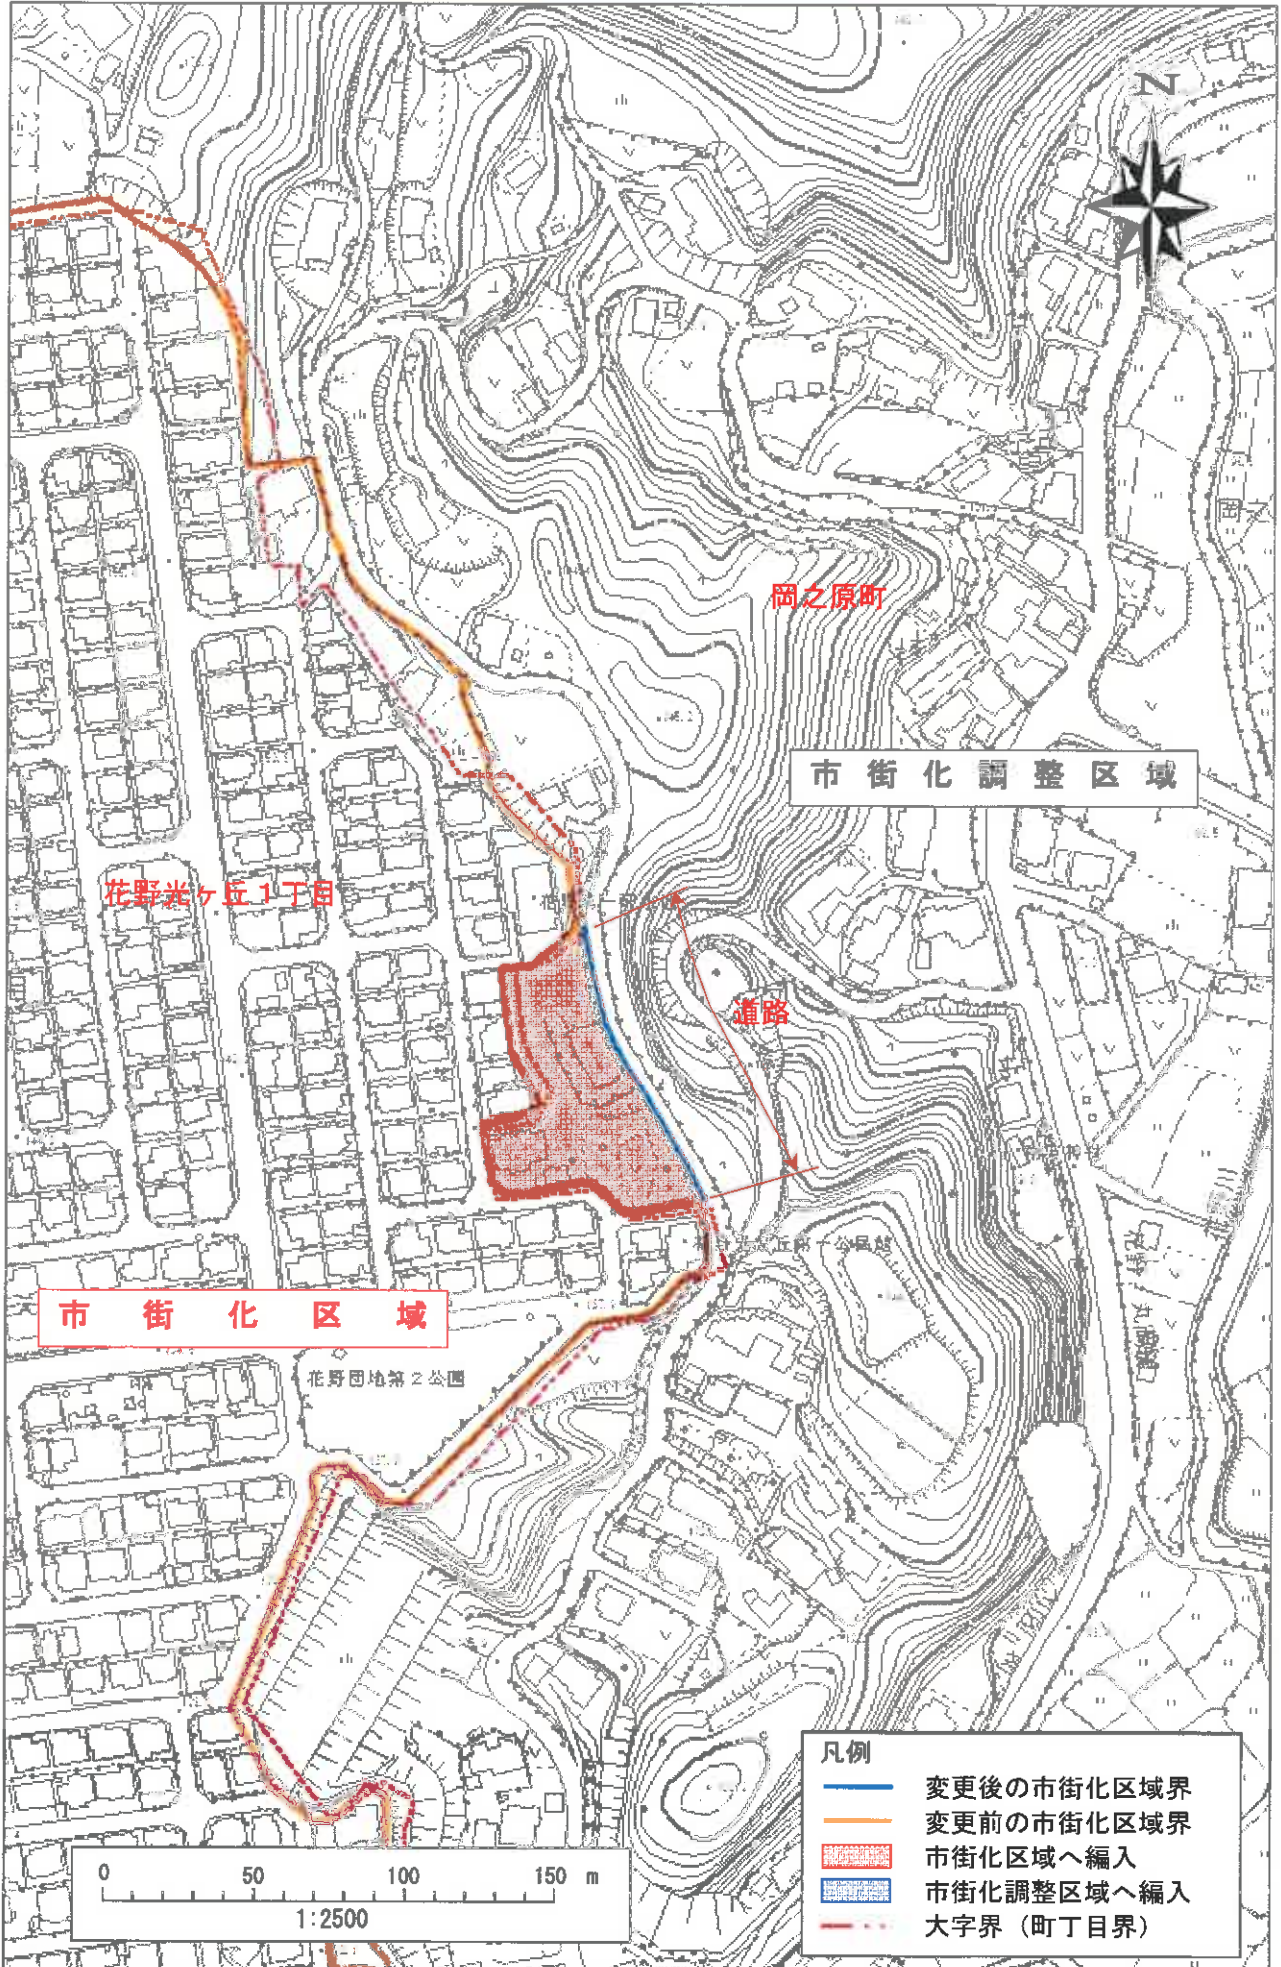

1-1 花野光ヶ丘1丁目周辺

1-2 西陵7丁目周辺

1-3 西陵6丁目周辺

- 凡例
- 変更後の市街化区域界
 - 変更前の市街化区域界
 - 市街化区域へ編入
 - 市街化調整区域へ編入
 - · - · 大字界 (丁目界)

1-5 星ヶ峯2丁目周辺

凡例	
	変更後の市街化区域界
	変更前の市街化区域界
	市街化区域へ編入
	市街化調整区域へ編入
	大字界（町丁目界）

1-6 マリンポート (2工区)

凡例	
	変更後の市街化区域界
	変更前の市街化区域界
	市街化区域へ編入
	市街化調整区域へ編入
	大字界 (町丁目界)

2-1 吉野町中別府

4-1 吉野町中別府

2-2 伊敷7丁目①

4-2 伊敷7丁目①

2-3 皇徳寺台3丁目周辺①

2-4 皇徳寺台3丁目周辺②