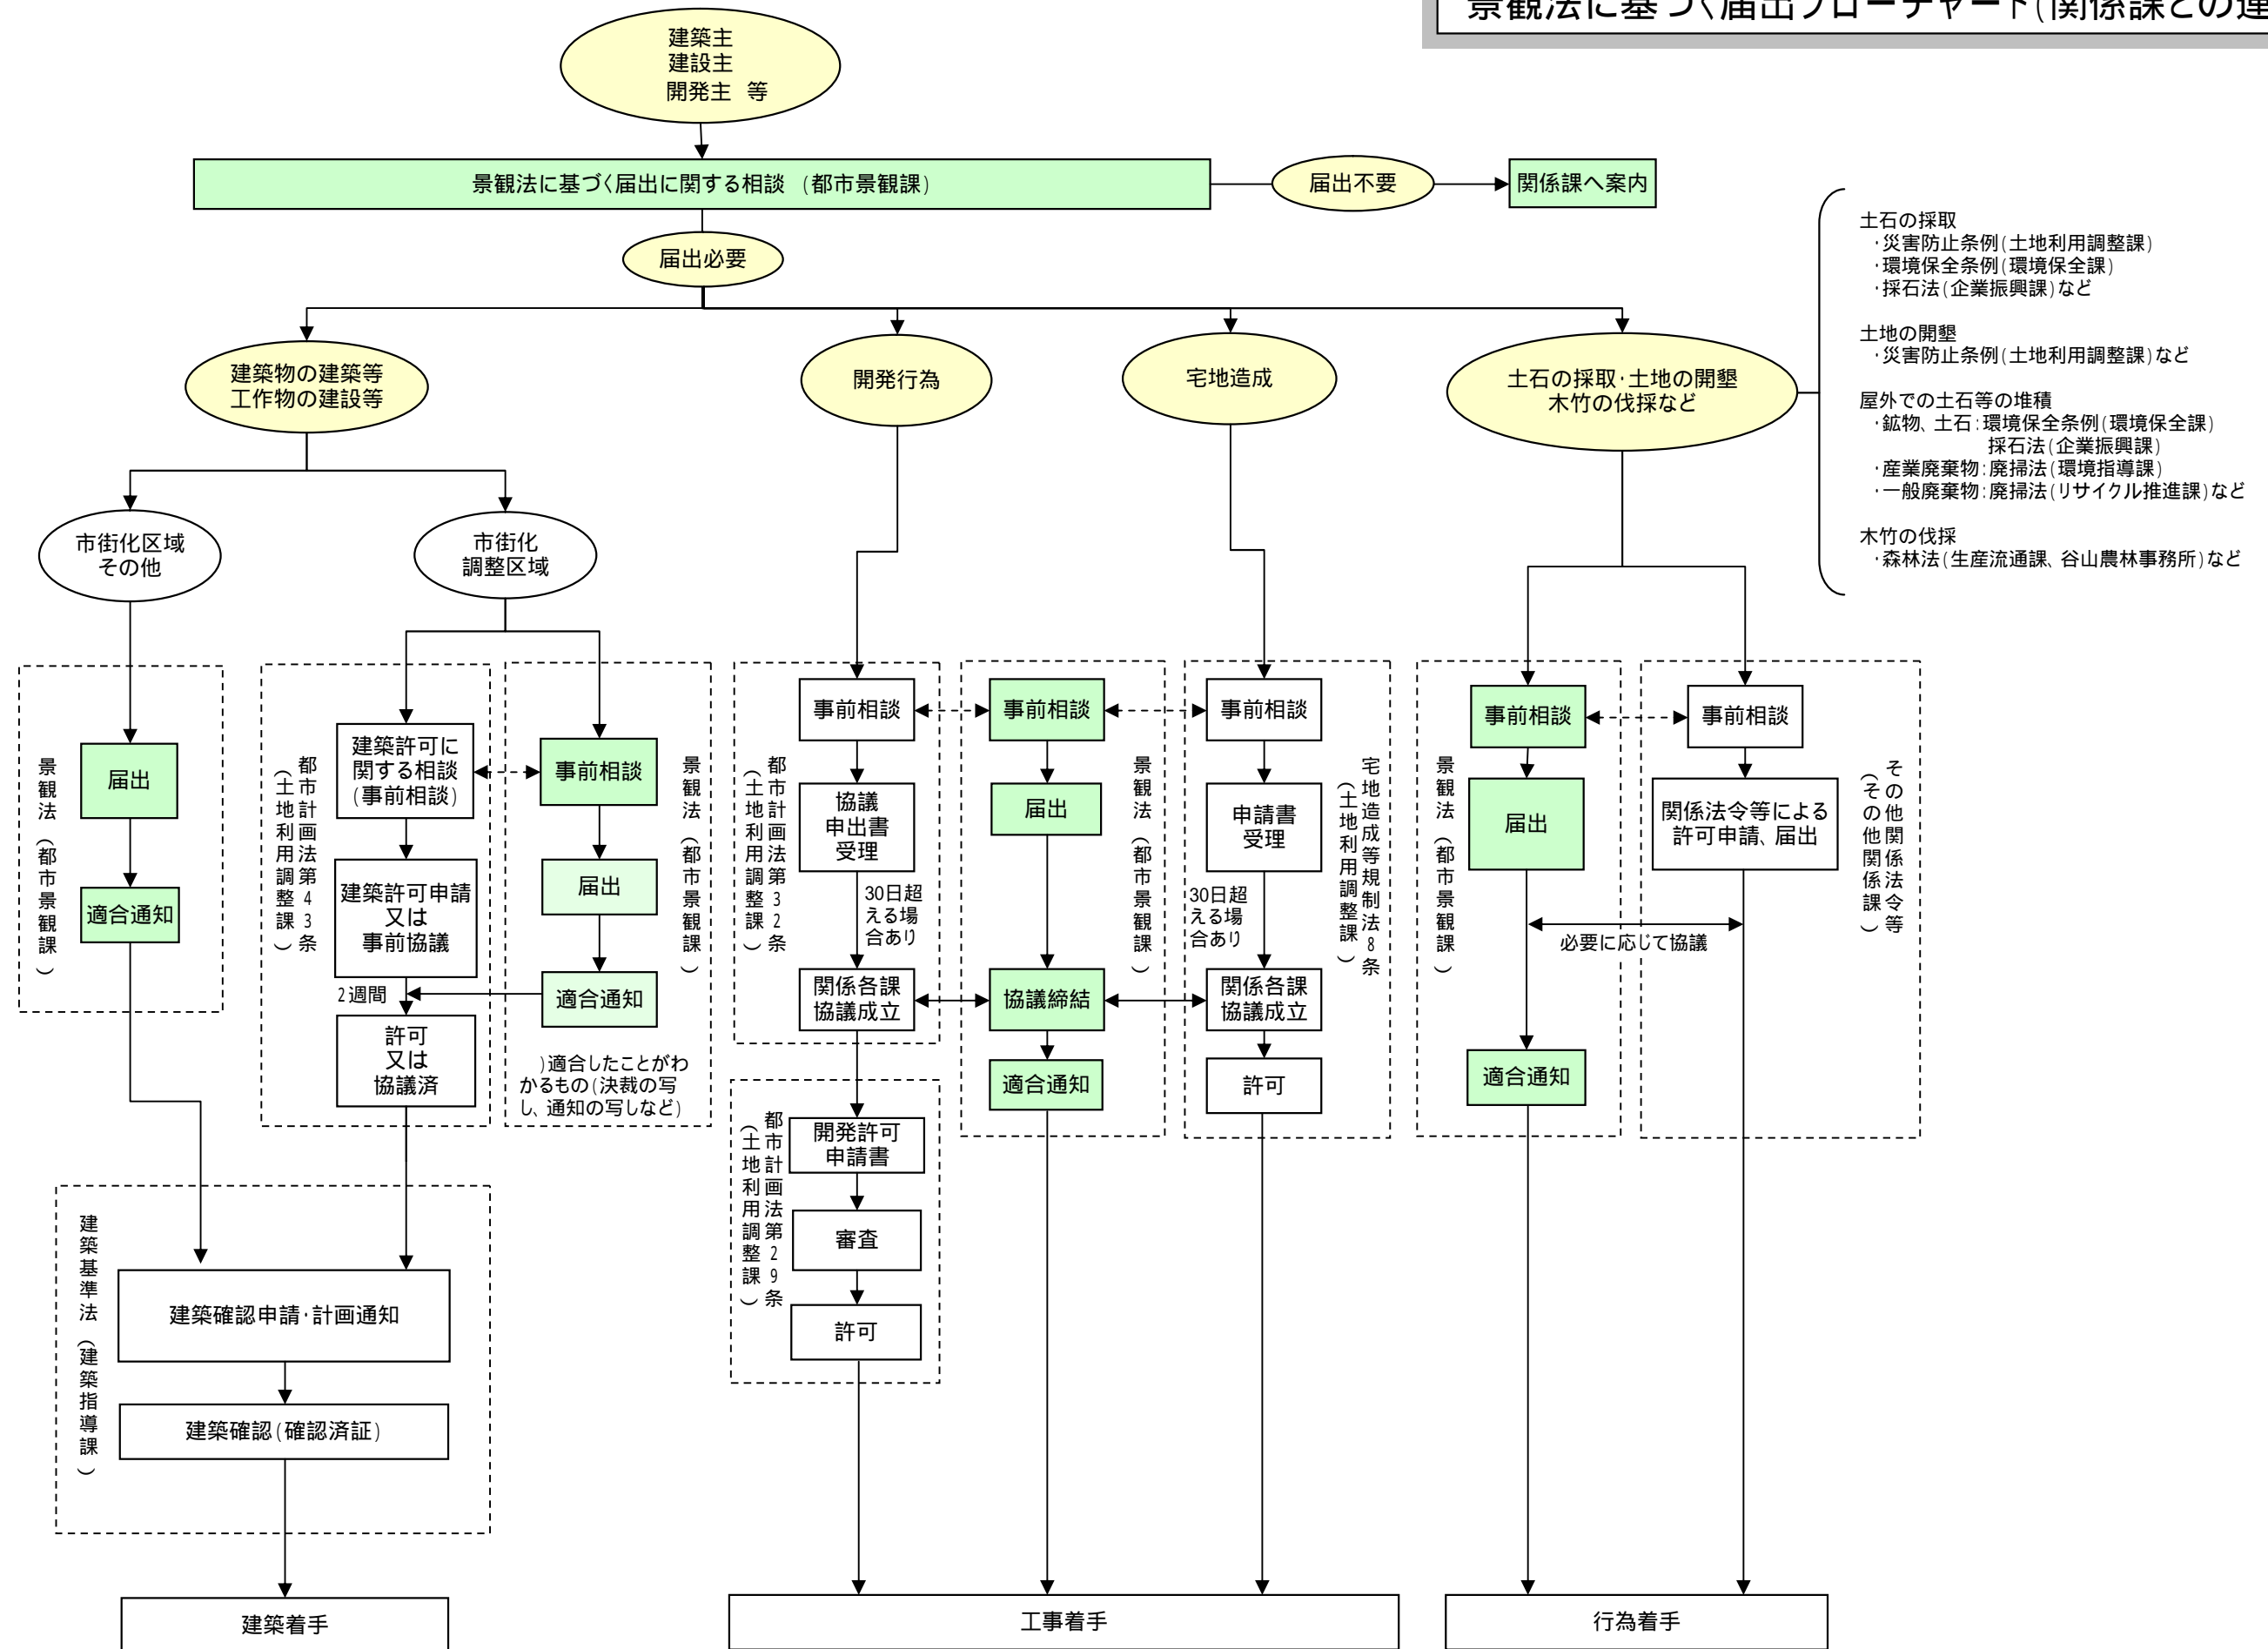

# 景観法に基づく届出フローチャート(関係課との連携)

- 土石の採取
  - ・災害防止条例(土地利用調整課)
  - ・環境保全条例(環境保全課)
  - ・採石法(企業振興課)など
- 土地の開墾
  - ・災害防止条例(土地利用調整課)など
- 屋外での土石等の堆積
  - ・鉱物、土石:環境保全条例(環境保全課)
  - 採石法(企業振興課)
  - ・産業廃棄物:廃掃法(環境指導課)
  - ・一般廃棄物:廃掃法(リサイクル推進課)など
- 木竹の伐採
  - ・森林法(生産流通課、谷山農林事務所)など