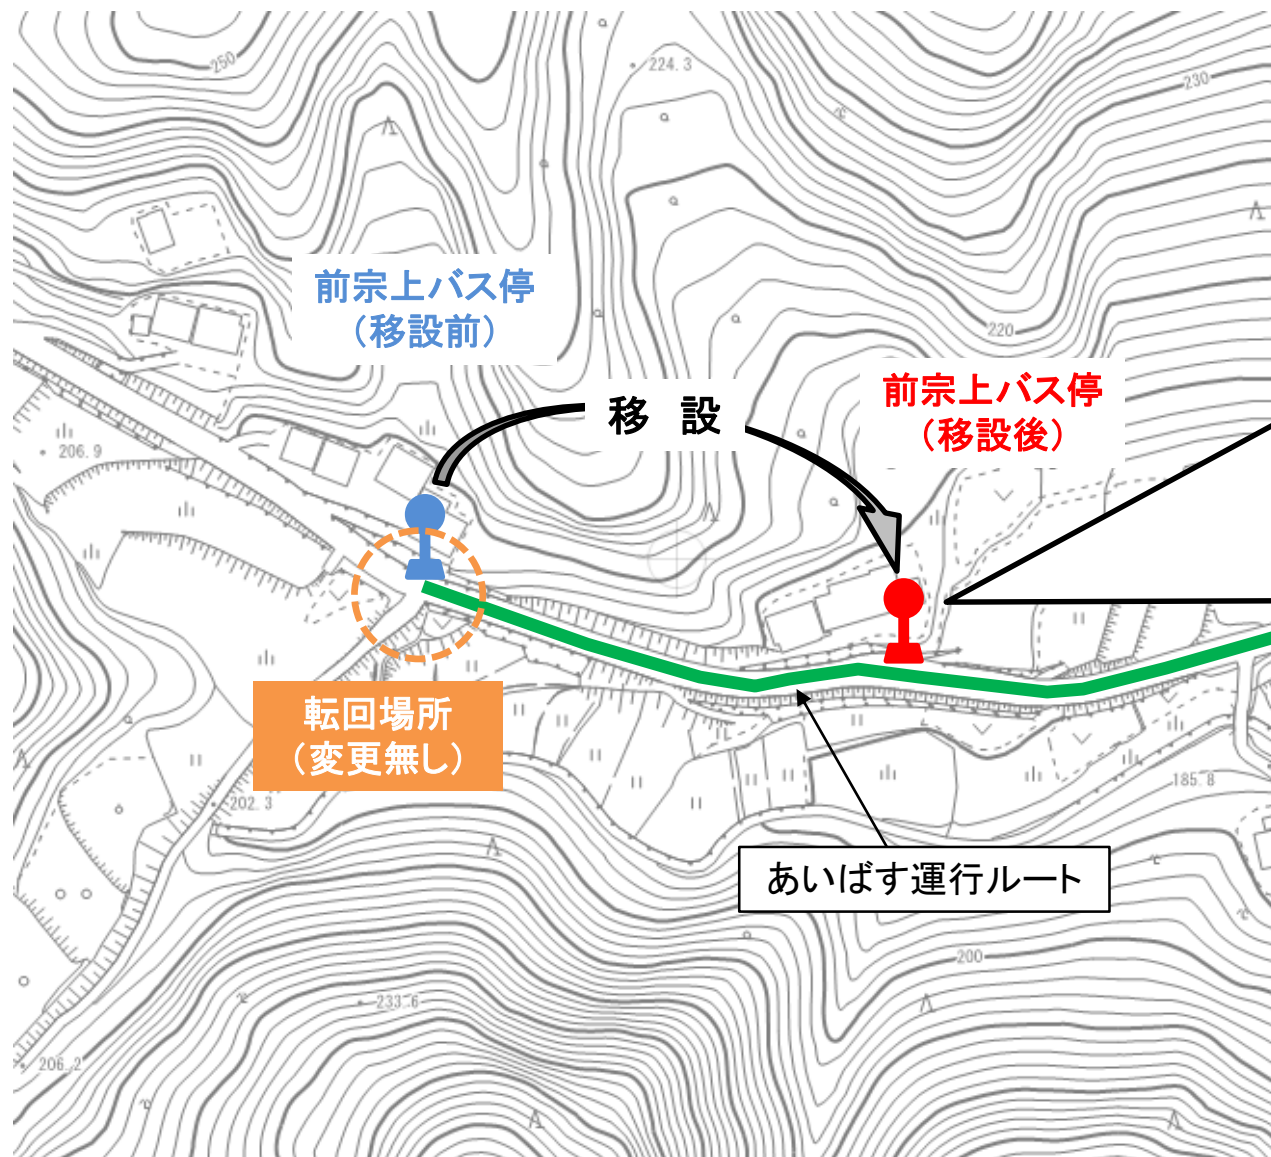

吉田地域あいばす「前宗上」バス停移設について

◆◇ 経緯 ◇◆

- ・ 前宗公民館長から、“前宗上バス停”を民家がある東側に約120m移設してほしいとの要望があったことから、現場調査を行い移設するもの。

◆◇ 概要 ◇◆

- ・ 現在地周辺の民家は全て空き家となっていることから、近接する民家前までバス停を移設する。
- ・ 路線図、運行ダイヤの変更はなし
- ・ 移設は令和5年7月3日から