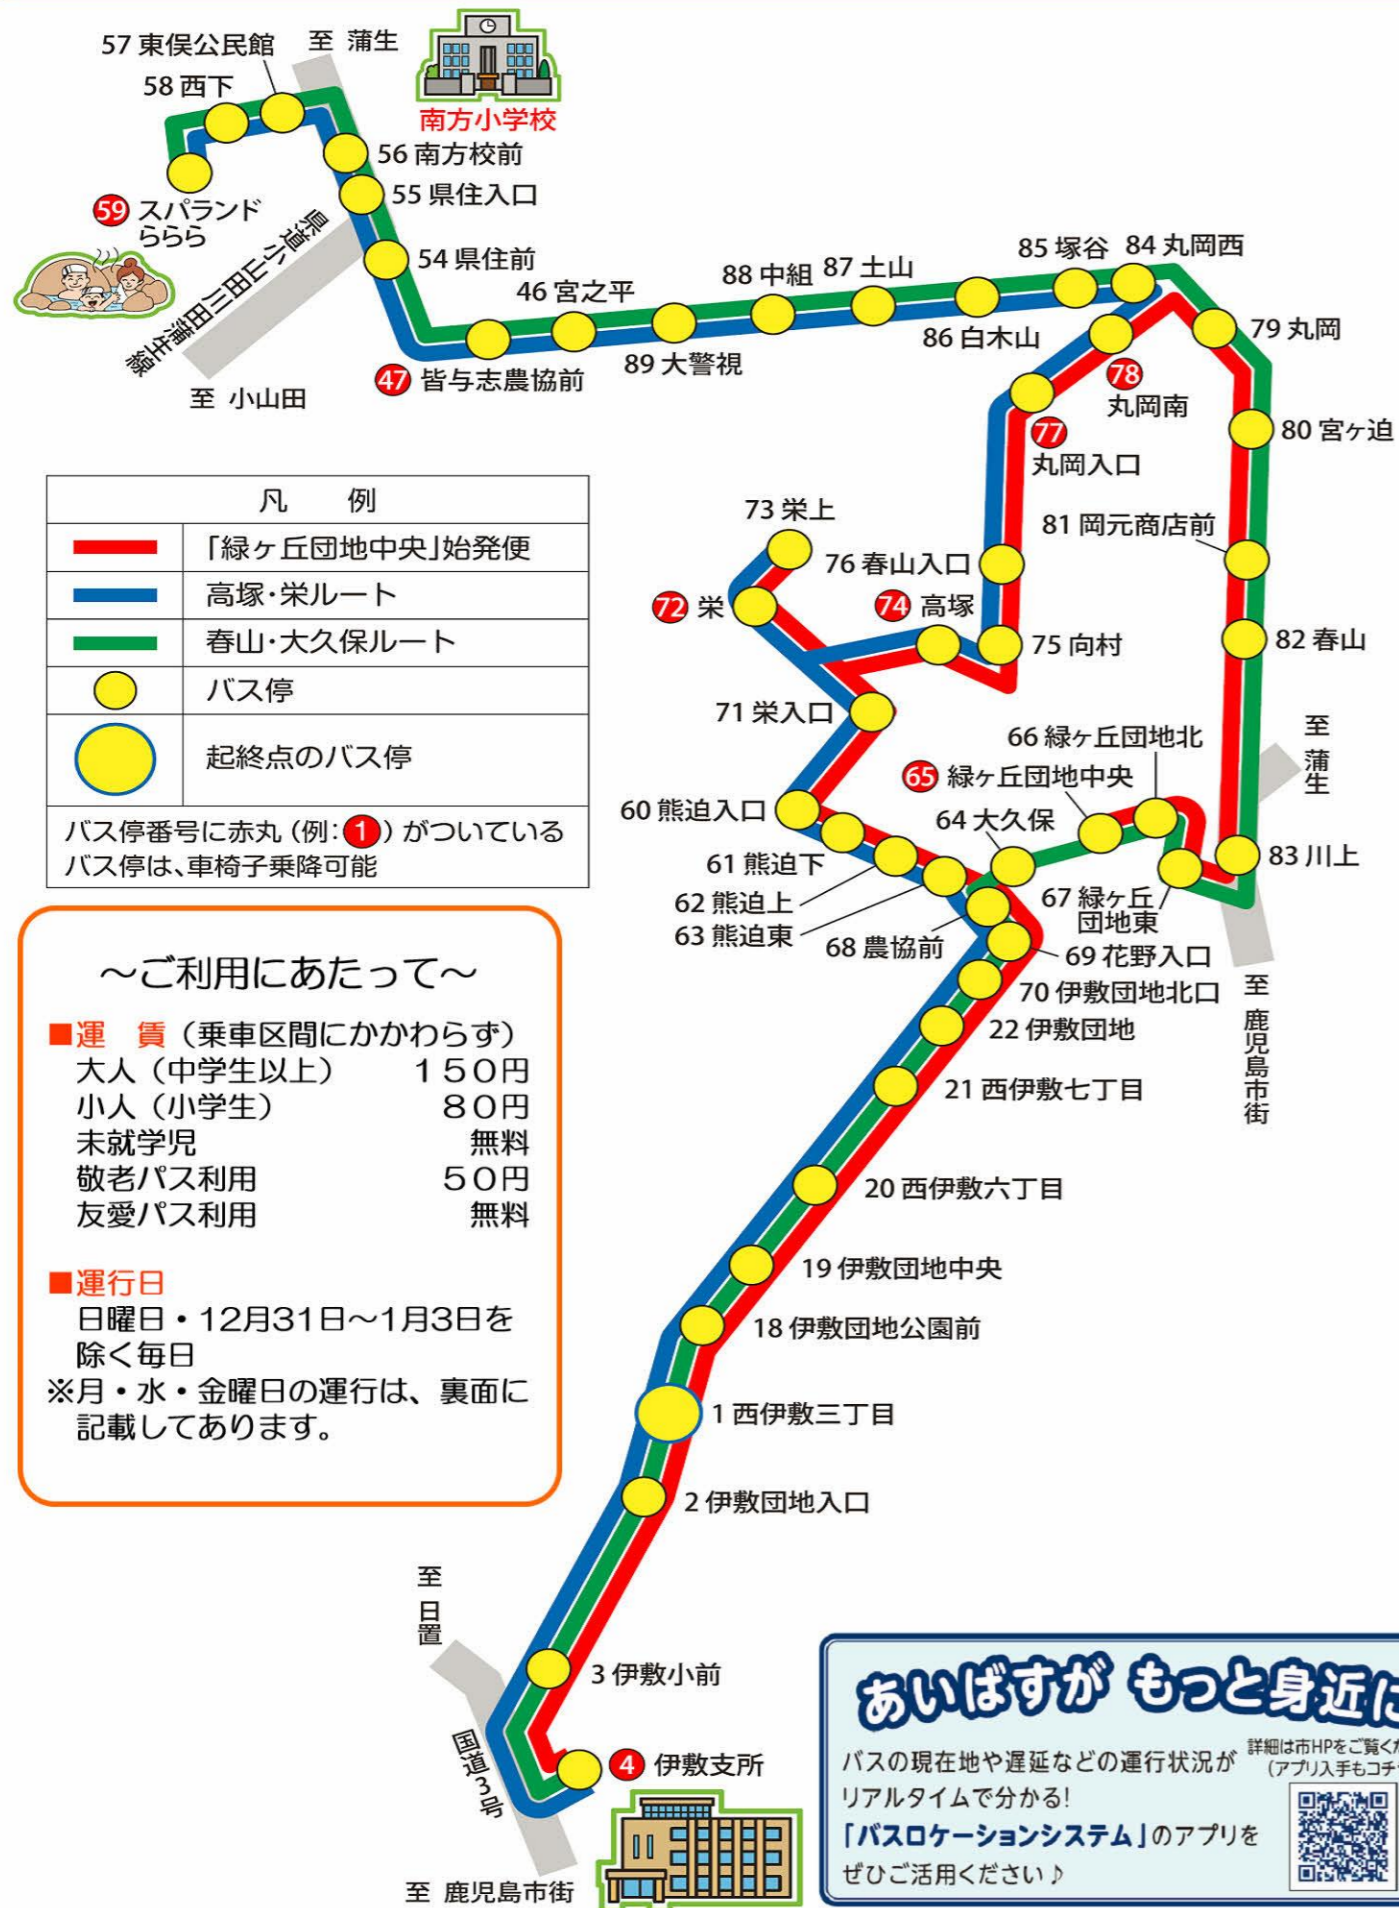

詳細は市HPをご覧ください
(アプリ入手もコチラ)

かごしま市コミュニティバス④ あいばす (伊敷東部地域)

平成29年10月1日現在

お問い合わせ

運行状況・忘れもの
南国交通(株)鹿児島営業所
TEL099-245-4001

その他
鹿児島市交通政策課
TEL099-216-1113

火・木・土曜日運行

凡 例	
	「緑ヶ丘団地中央」始発便
	高塚・栄ルート
	春山・大久保ルート
	バス停
	起終点のバス停
バス停番号に赤丸(例: ①)がついているバス停は、車椅子乗降可能	