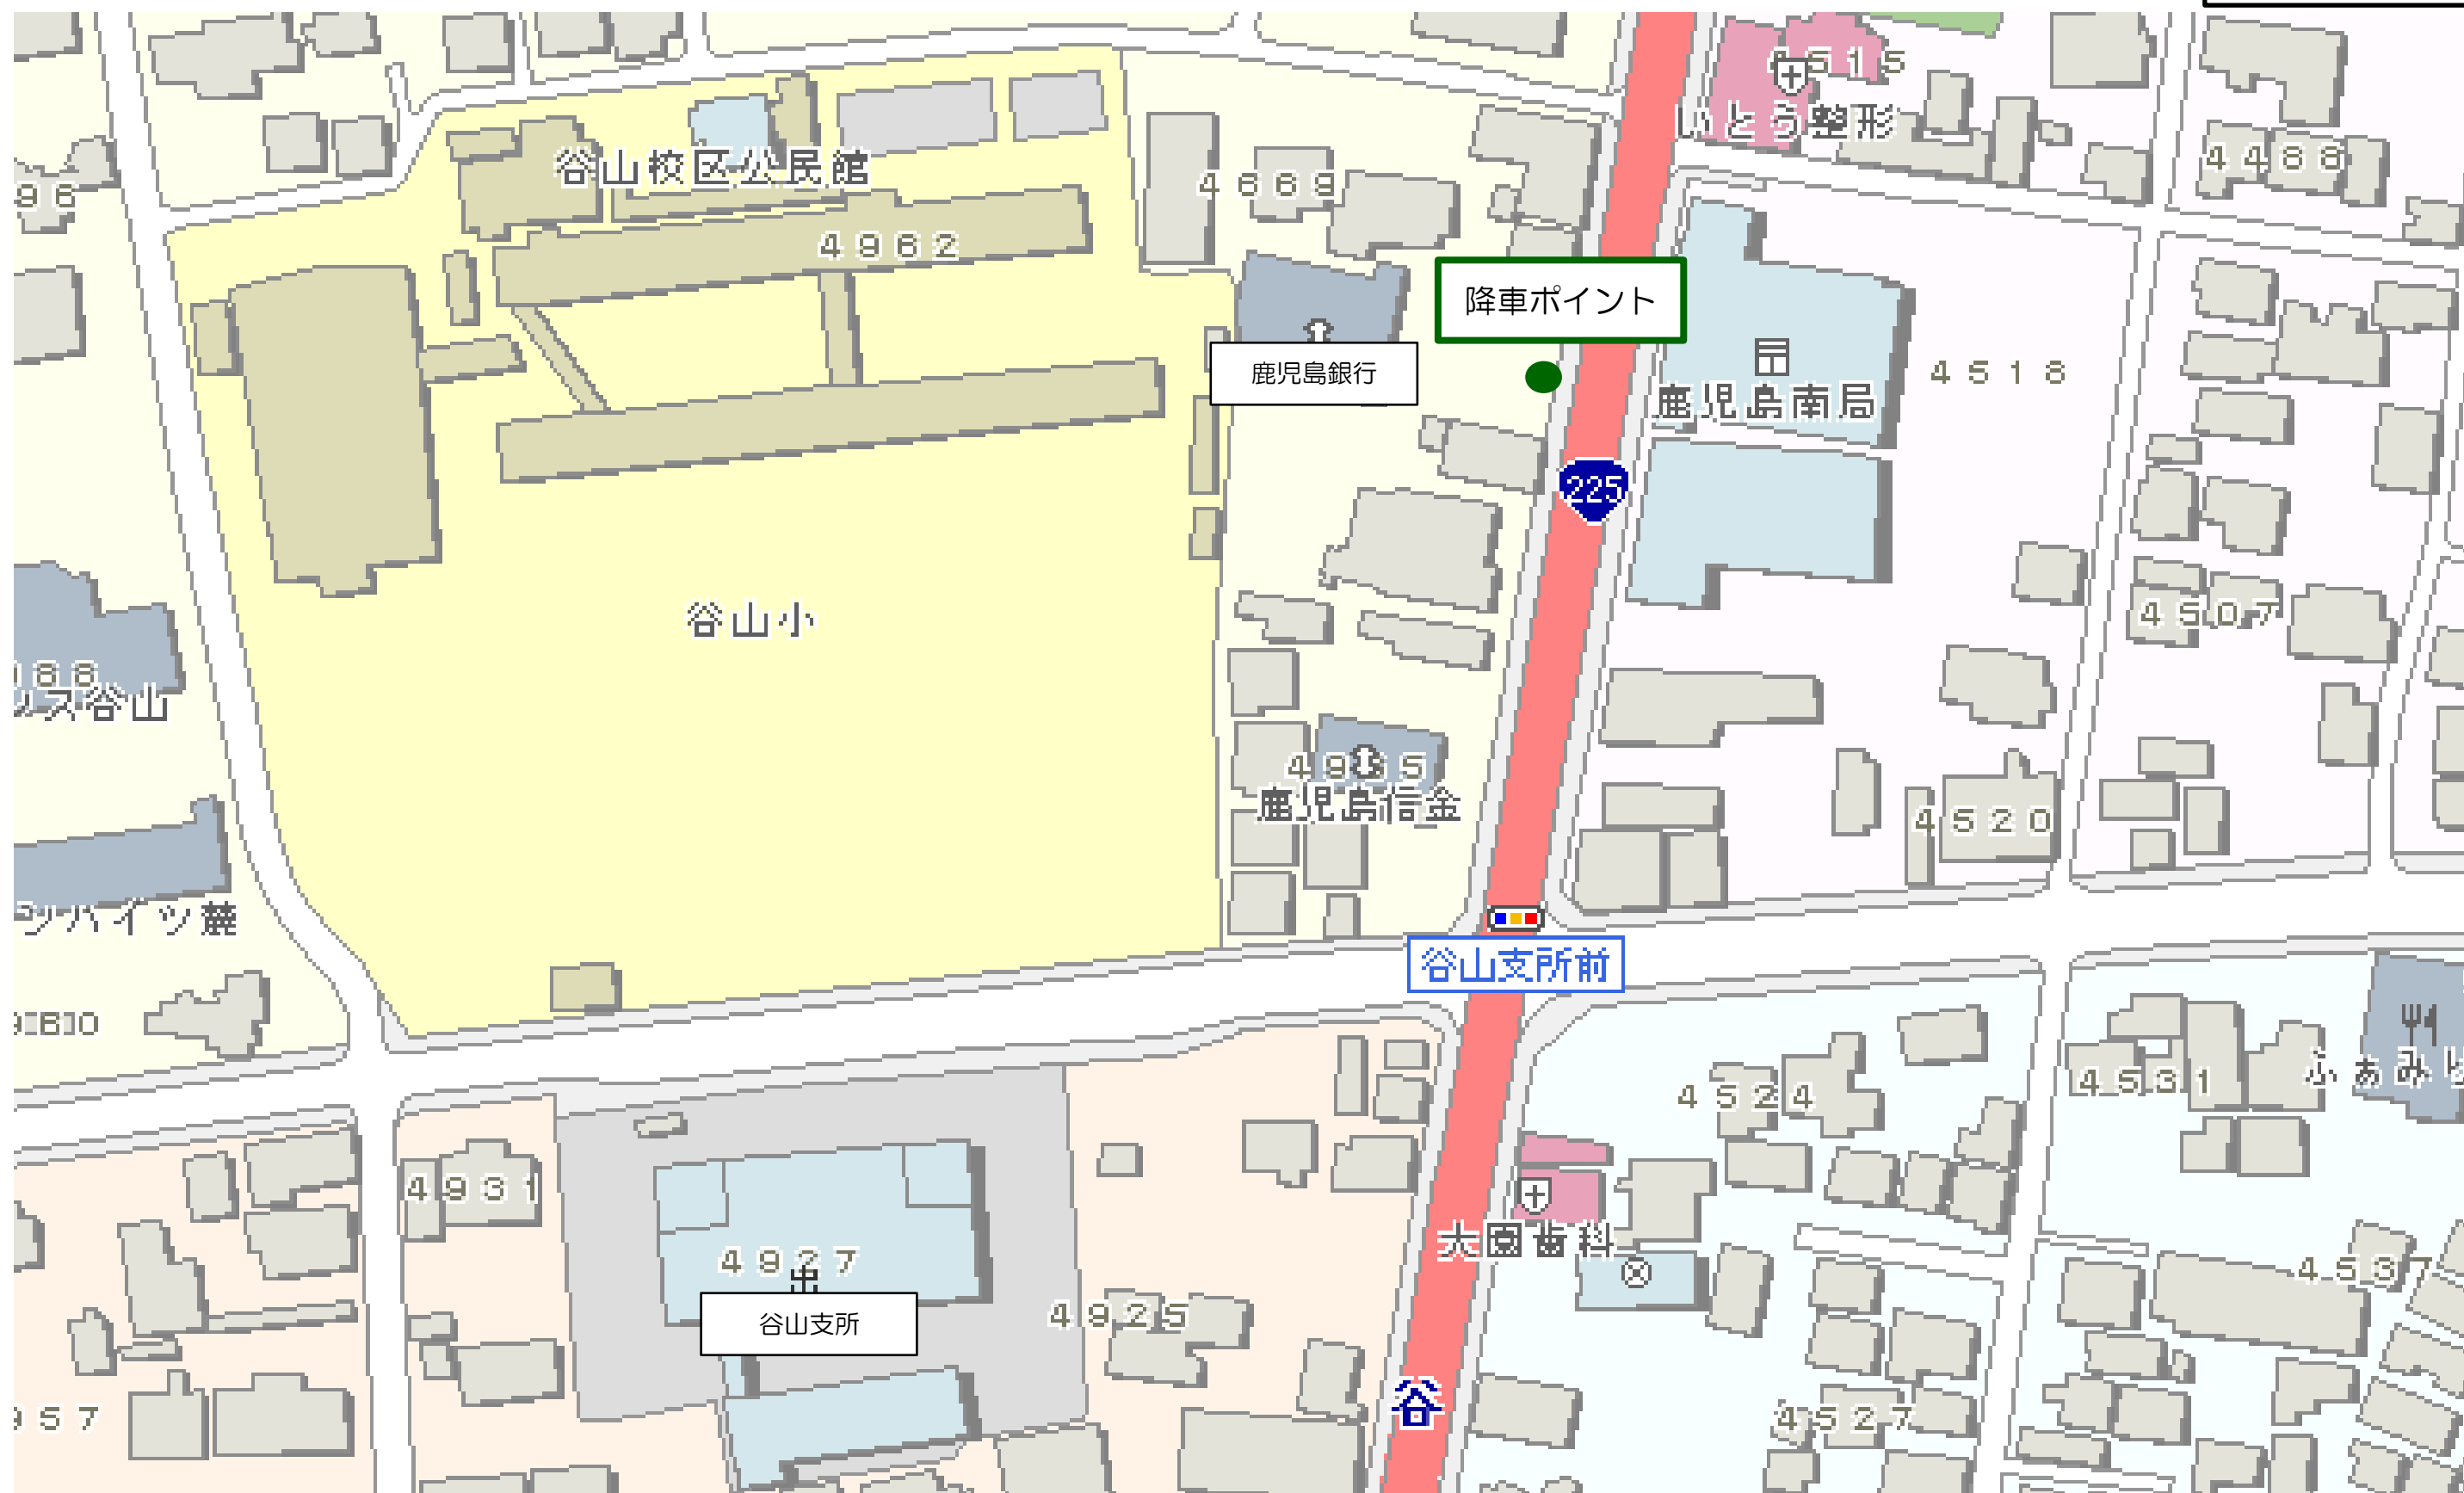

《① 光山入口バス停付近 乗降ポイント》

《② 鹿児島ふるさと物産館付近 乗降ポイント》

「タクシー乗り場」が目印。
必ず、黄色の位置でお待ちください。

《③ 影原バス停付近 乗降ポイント》

《④ 五位野駅付近 乗降ポイント》

《⑤ 動物園入口バス停付近 乗降ポイント》

「動物園入口バス停」(市中心部方面)が目印。
必ず、黄色の位置でお待ちください。

《⑥ 大御堂バス停付近 降車ポイント（往路のみ）》

(注) 往路のみ運行のため、同じ場所から帰りの乗合タクシーはご利用できません。

《⑦ 鹿児島生協病院付近 降車ポイント（往路のみ）》

(注) 往路のみ運行のため、同じ場所から帰りの乗合タクシーはご利用できません。

《⑧ 谷山支所通バス停付近 降車ポイント（往路のみ）》

(注) 往路のみ運行のため、同じ場所から帰りの乗合タクシーはご利用できません。