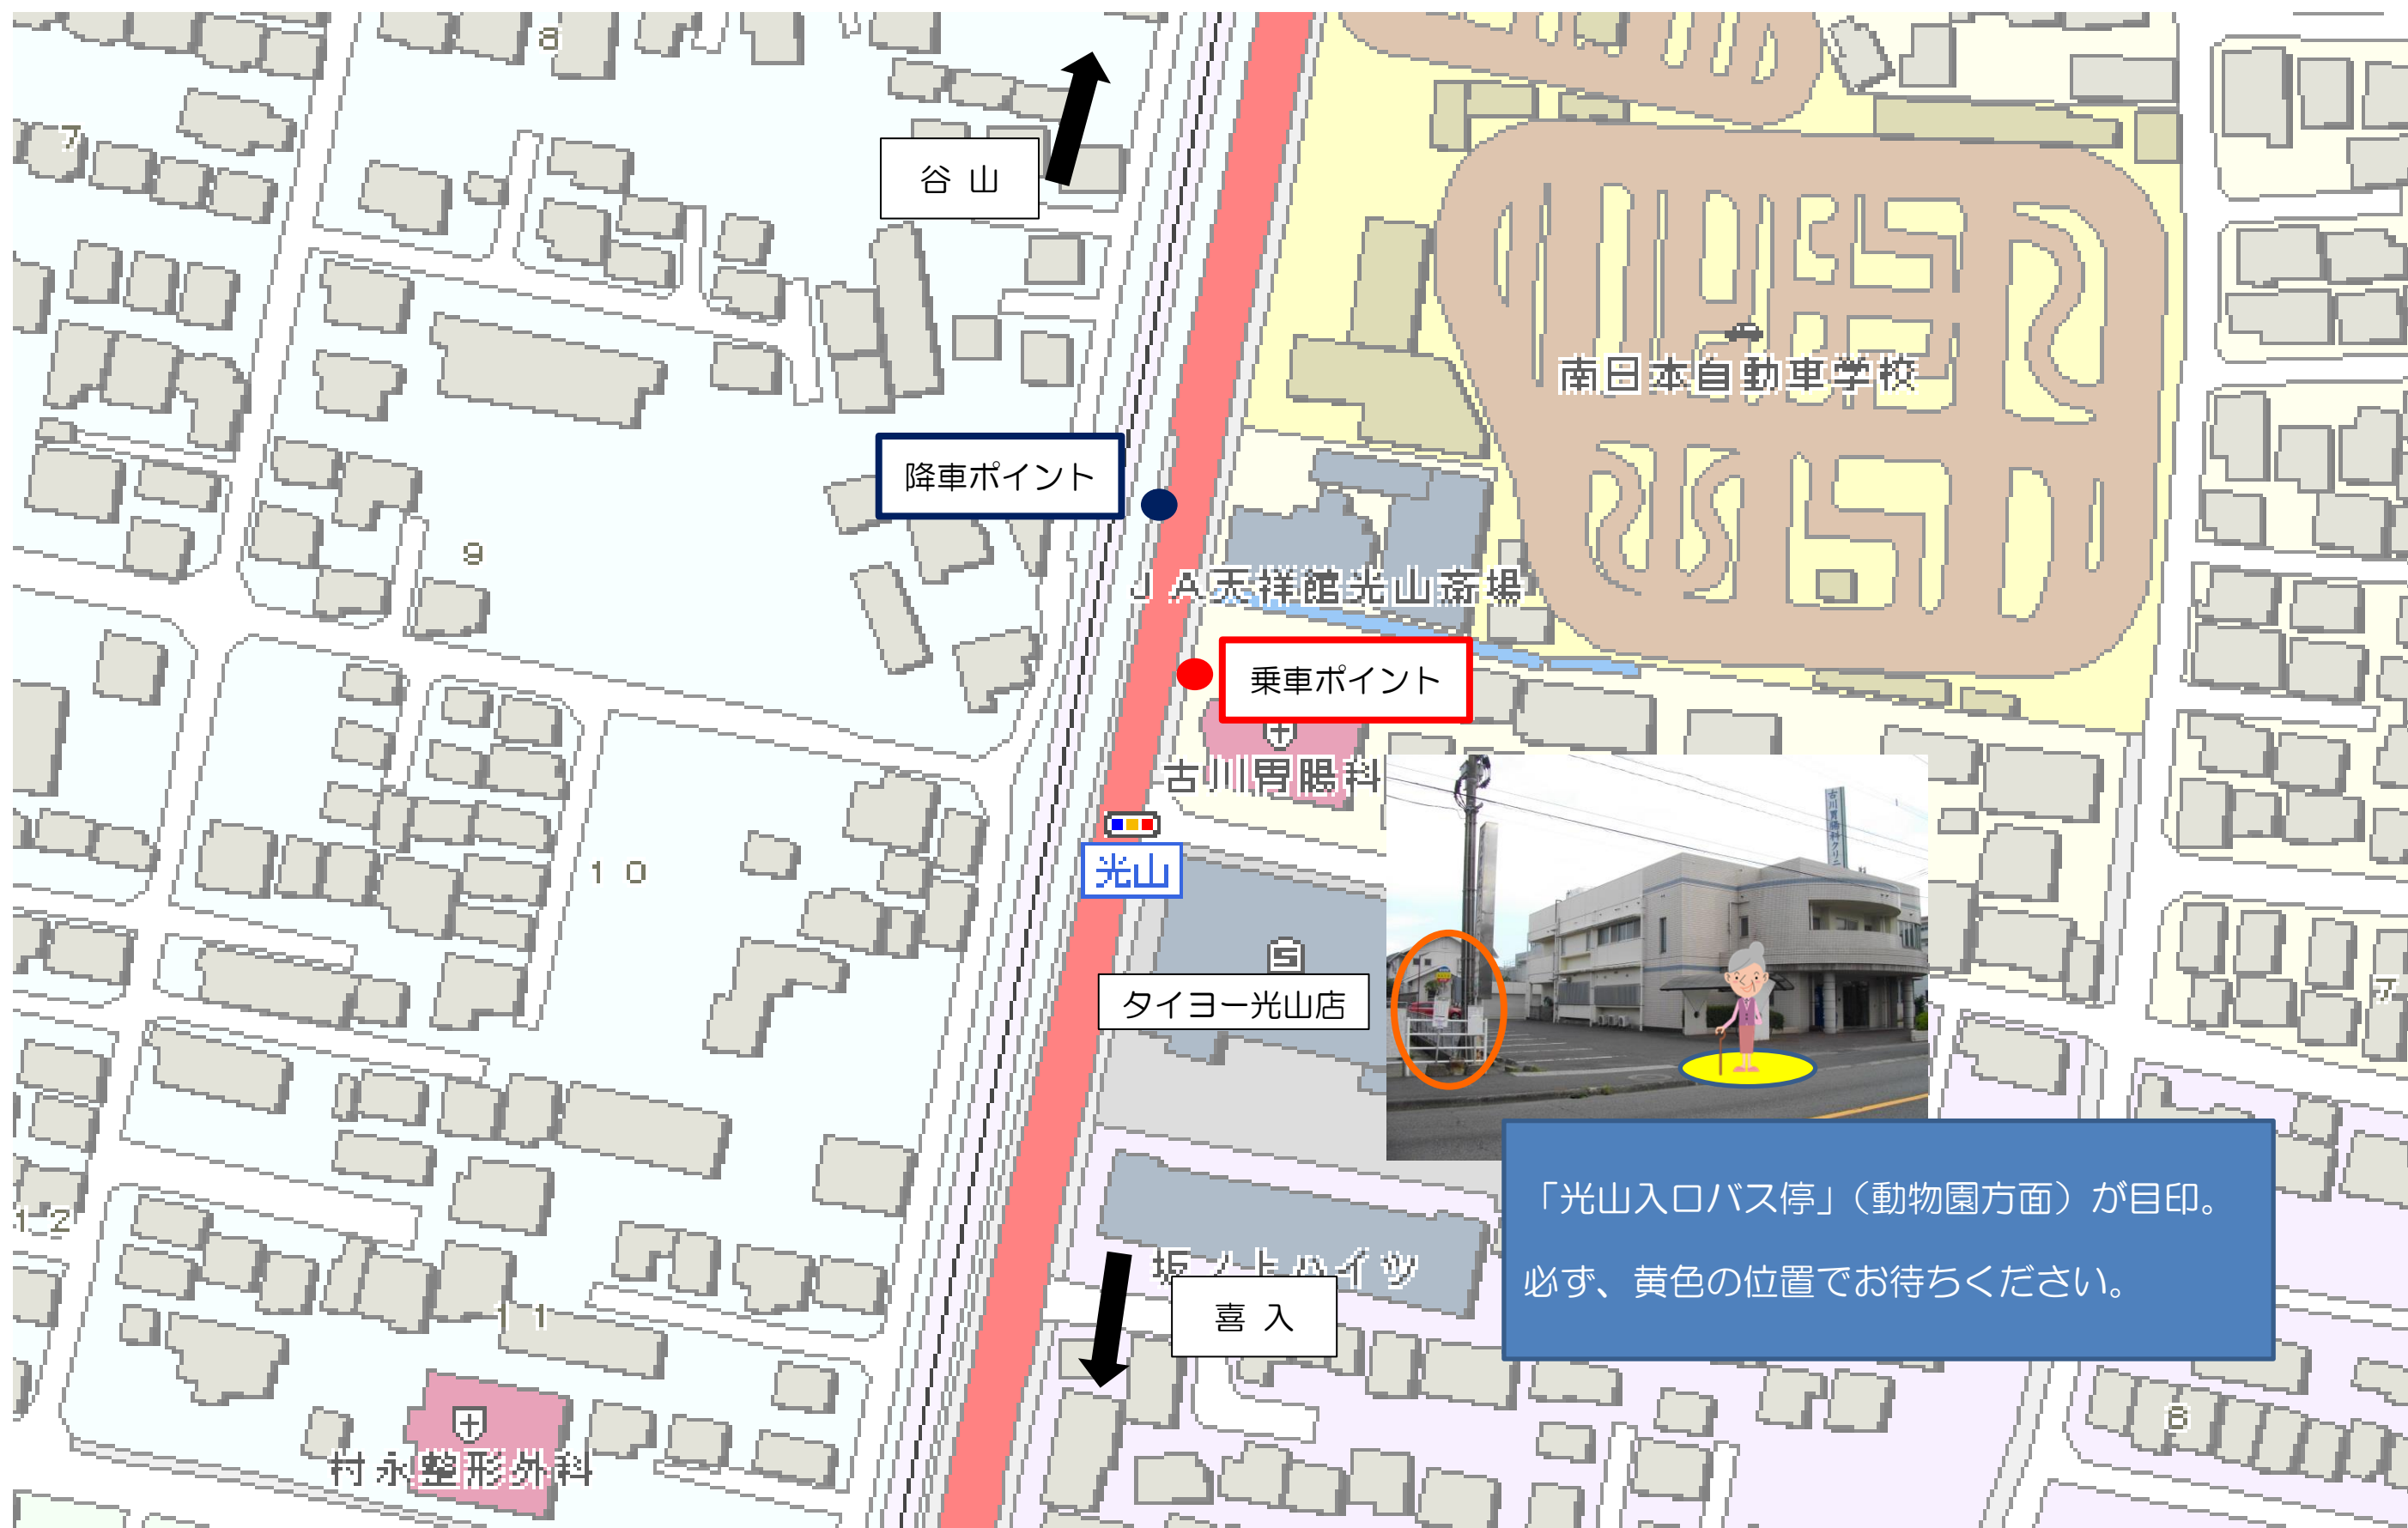

《① 光山入口バス停付近 乗降ポイント》

《② 鹿児島ふるさと物産館付近 乗降ポイント》

「タクシー乗り場」が目印。
必ず、黄色の位置でお待ちください。

《③ 影原バス停付近 乗降ポイント》

《④ 五位野駅付近 乗降ポイント》

《⑤ 動物園入口バス停付近 乗降ポイント》

「動物園入口バス停」(市中心部方面)が目印。
必ず、黄色の位置でお待ちください。

《⑥ 大御堂バス停付近 降車ポイント（往路のみ）》

(注) 往路のみ運行のため、同じ場所から帰りの乗合タクシーはご利用できません。

《⑦ 鹿児島生協病院付近 降車ポイント（往路のみ）》

(注) 往路のみ運行のため、同じ場所から帰りの乗合タクシーはご利用できません。

《⑧ 谷山支所通バス停付近 降車ポイント（往路のみ）》

(注) 往路のみ運行のため、同じ場所から帰りの乗合タクシーはご利用できません。