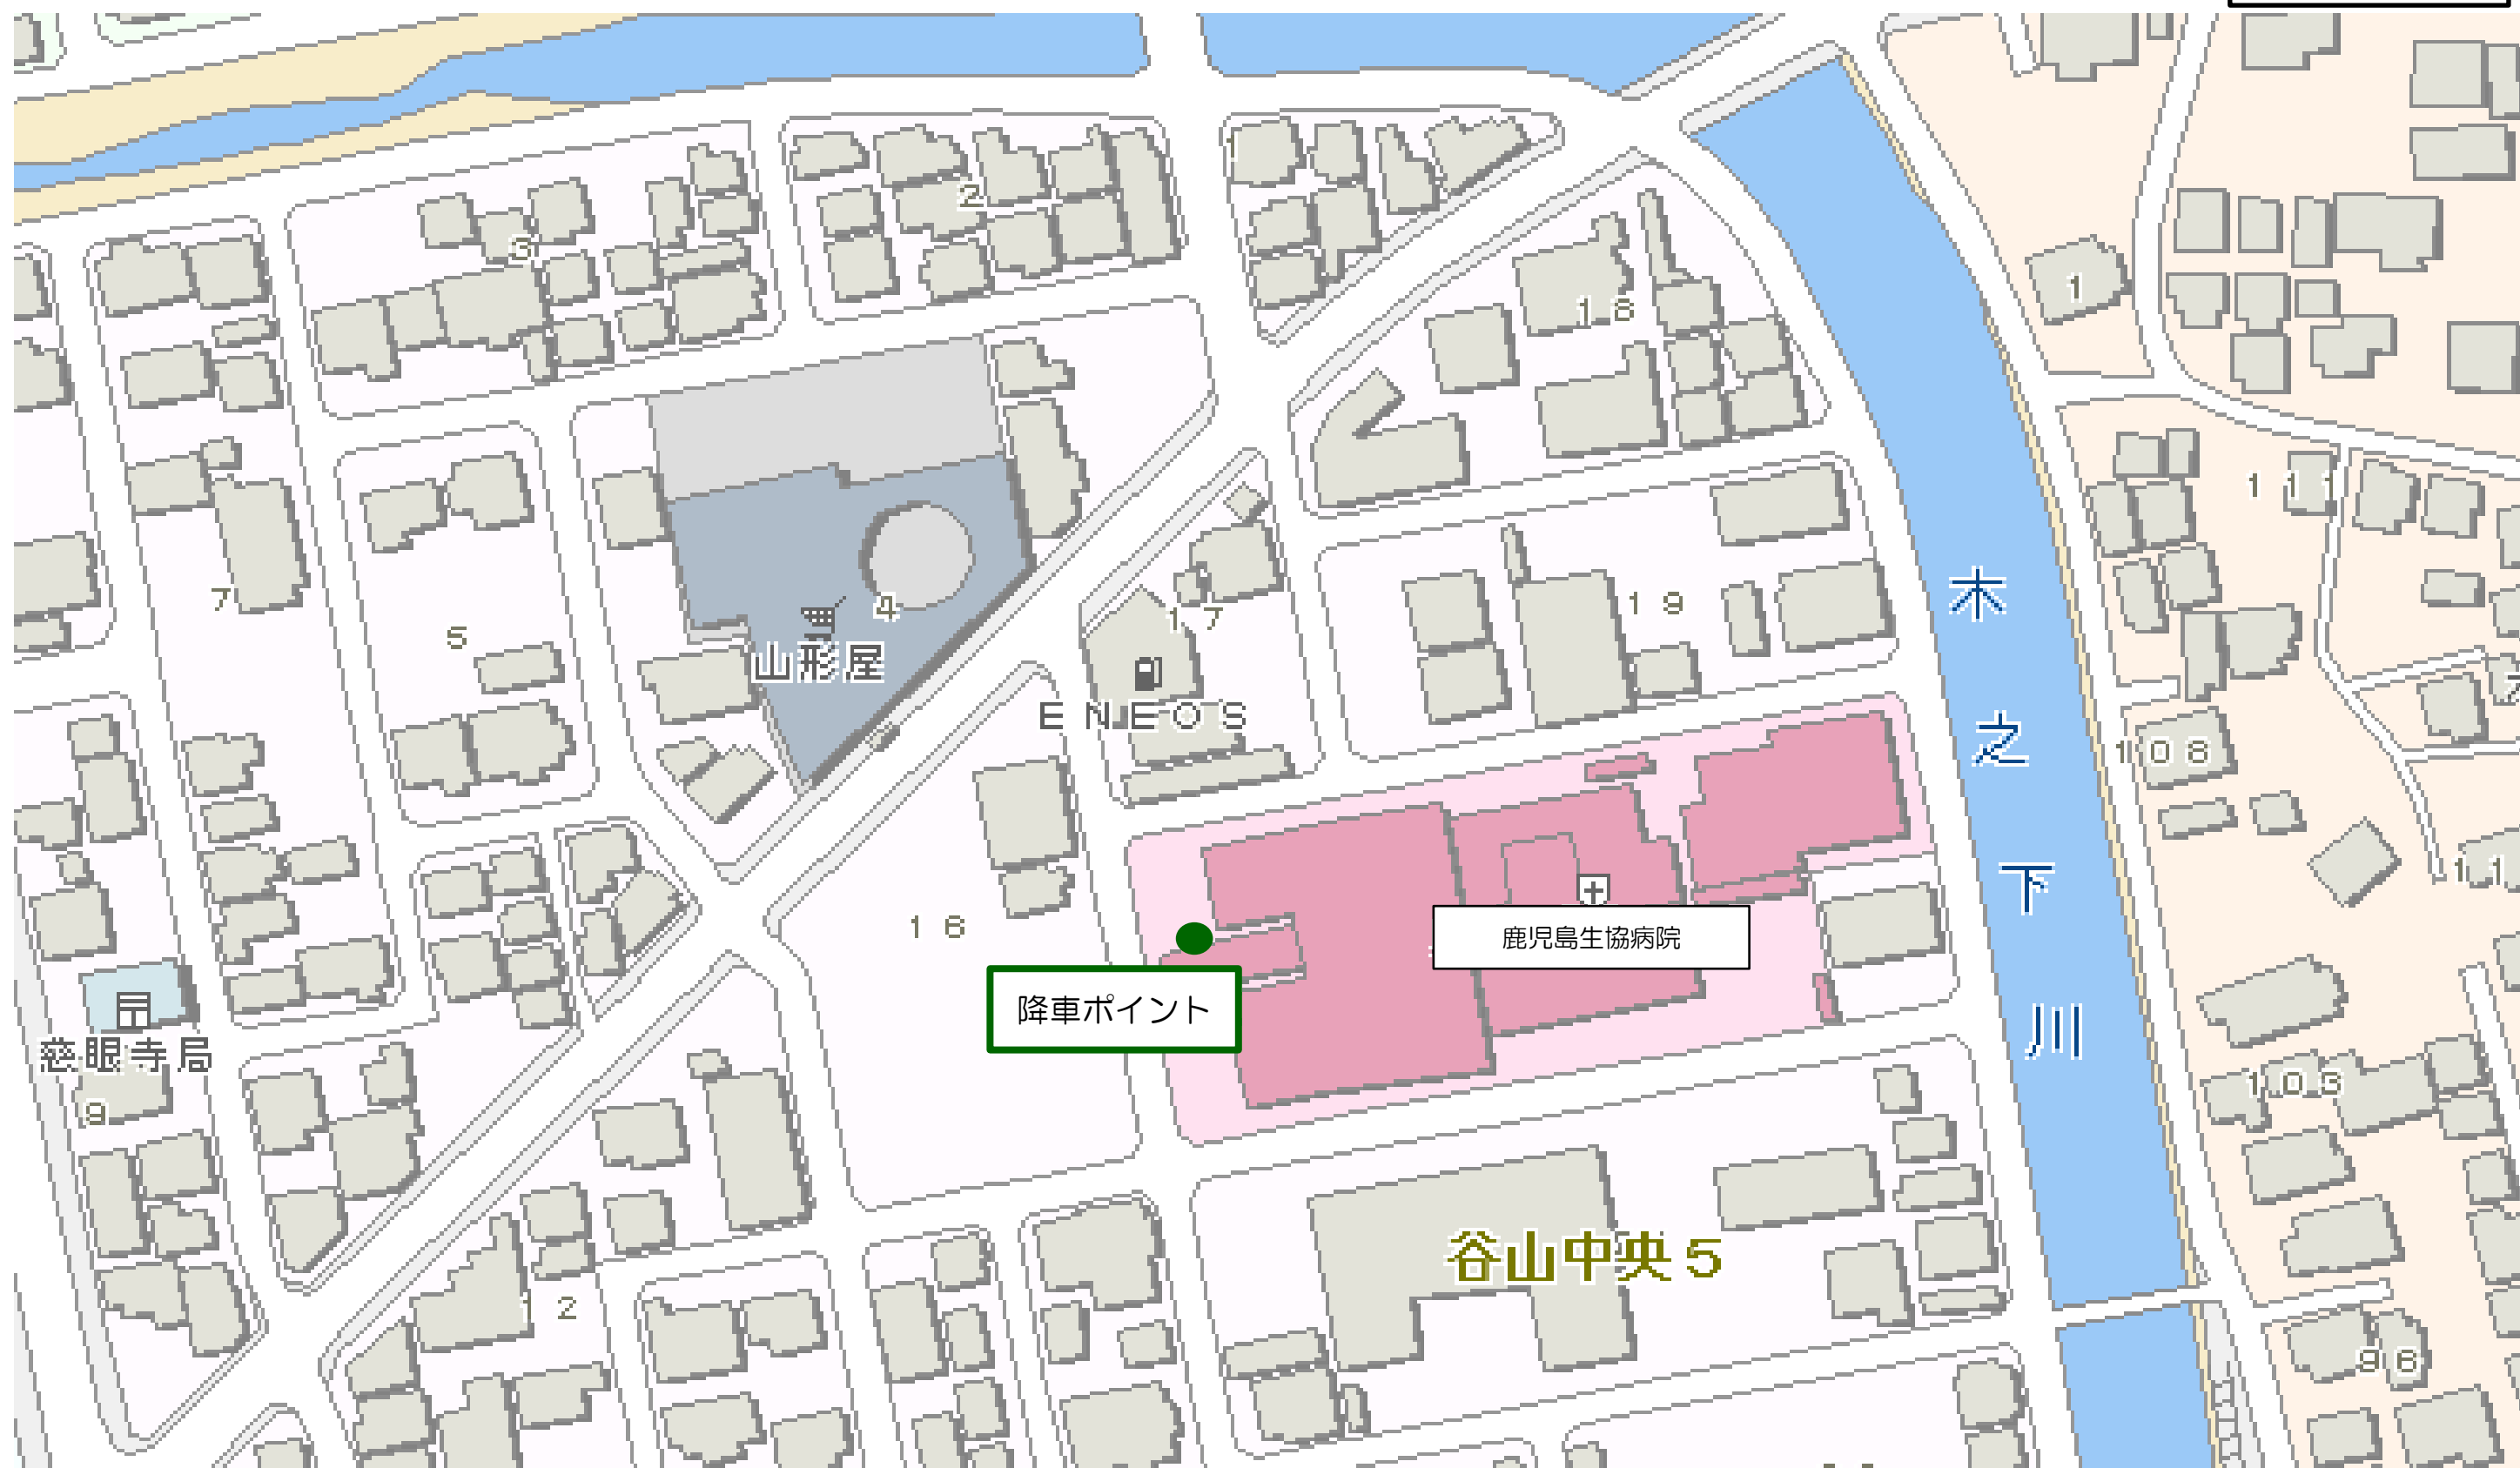

《① 光山入口バス停付近 乗降ポイント》

《② 鹿児島ふるさと物産館付近 乗降ポイント》

「タクシー乗り場」が目印。
必ず、黄色の位置でお待ちください。

《③ 影原バス停付近 乗降ポイント》

《④ 五位野駅付近 乗降ポイント》

《⑤ 動物園入口バス停付近 乗降ポイント》

「動物園入口バス停」(市中心部方面)が目印。
必ず、黄色の位置でお待ちください。

《⑥ 大御堂バス停付近 降車ポイント（往路のみ）》

(注) 往路のみ運行のため、同じ場所から帰りの乗合タクシーはご利用できません。

《⑦ 鹿児島生協病院付近 降車ポイント（往路のみ）》

(注) 往路のみ運行のため、同じ場所から帰りの乗合タクシーはご利用できません。

《⑧ 谷山支所通バス停付近 降車ポイント（往路のみ）》

(注) 往路のみ運行のため、同じ場所から帰りの乗合タクシーはご利用できません。