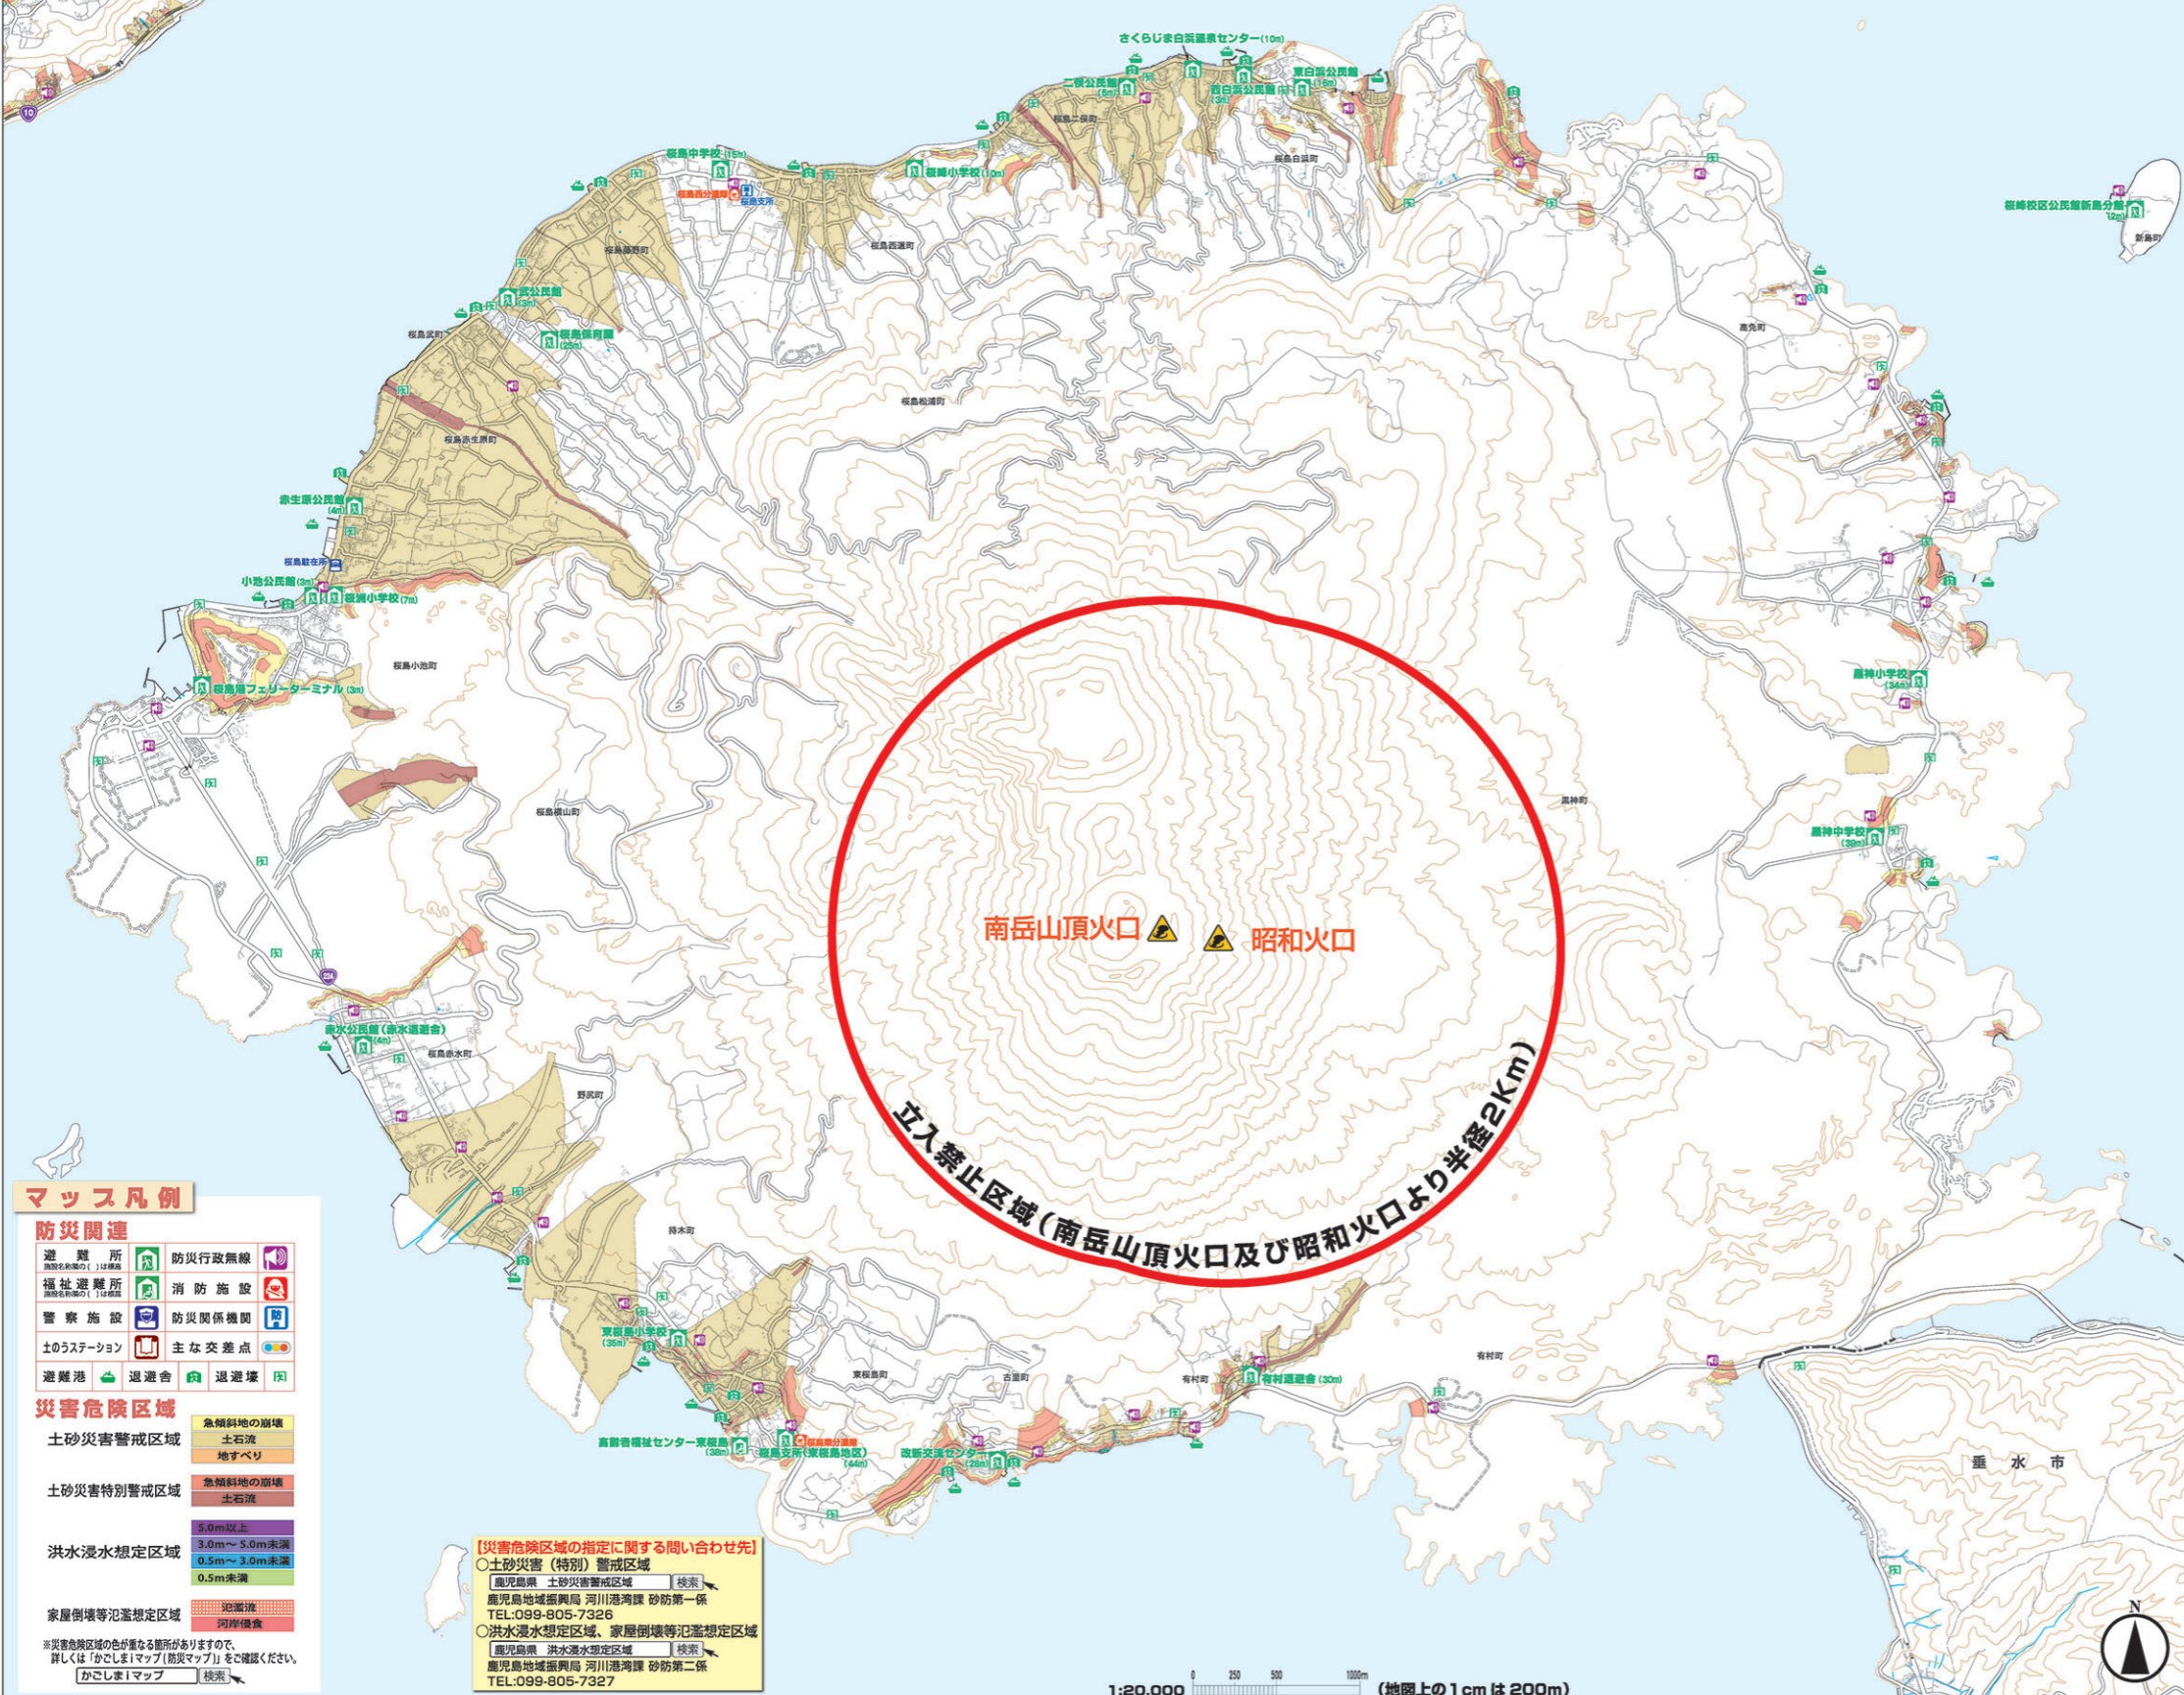

# 防災マップ【桜島地域版】

Disaster Prevention Map (Sakurajima Area) / 防災地図【桜島地区】 / 防災地圖【櫻島地區】 / 방재맵[사쿠라지마 지역]

## マップ凡例

- 防災関連**
- 避難所 (指定避難所の「1」は単身)
  - 福祉避難所 (指定避難所の「1」は単身)
  - 警察施設
  - 土のうステーション
  - 避難港
  - 退避舎
  - 退避壕
- 災害危険区域**
- 土砂災害警戒区域 (急傾斜地の崩壊, 土石流, 地すべり)
  - 土砂災害特別警戒区域 (急傾斜地の崩壊, 土石流)
  - 洪水浸水想定区域 (5.0m以上, 3.0m~5.0m未満, 0.5m~3.0m未満, 0.5m未満)
  - 家屋倒壊等氾濫想定区域 (氾濫浸漬, 沿岸侵食)
- ※災害危険区域の色が重なる箇所がありますので、詳しくは「かごしま1マップ(防災マップ)」をご確認ください。  
かごしま1マップ [検索]

**【災害危険区域の指定に関する問い合わせ先】**

- 土砂災害(特別)警戒区域 [検索]
- 鹿児島県 土砂災害警戒区域 検索
- 鹿児島地域振興局 河川港湾課 砂防第一係
- TEL:099-805-7326
- 洪水浸水想定区域、家屋倒壊等氾濫想定区域 [検索]
- 鹿児島県 洪水浸水想定区域 検索
- 鹿児島地域振興局 河川港湾課 砂防第二係
- TEL:099-805-7327

1:20,000 (地図上の1cmは200m)