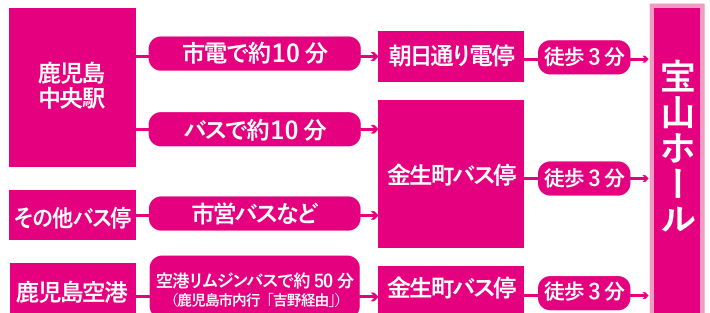

【交通アクセス】

2015年

鹿児島市のイベント案内

吹奏楽の祭典 鹿児島市民文化ホール 第1ホール 11月3日(火・祝)	マーチングバンド・パントワーリングの祭典 鹿児島アリーナ 11月8日(日)	合唱の祭典 鹿児島市民文化ホール 第1ホール 11月8日(日)	大薩摩焼展 黎明館/かごしま県民交流センター 10月31日(土) ~ 11月15日(日)	本場大島紬フェスティバル 鹿児島市中央公民館 11月6日(金) ~ 11月8日(日)	大正琴の祭典 宝山ホール 10月31日(土) ~ 11月1日(日)
能楽の祭典 かごしま県民交流センター 11月4日(水) ~ 11月5日(木)	現代劇の祭典 谷山サザンホール 10月31日(土) ~ 11月1日(日)	ダンススポーツフェスティバル 鹿児島県総合体育センター体育館 11月8日(日)	小倉百人一首かるた競技全国大会 鹿児島県総合体育センター体育館 10月31日(土) ~ 11月1日(日)	洋舞フェスティバル 鹿児島市民文化ホール 第1ホール 11月1日(日)	オペラの祭典 鹿児島市民文化ホール 第1ホール 11月14日(土)
					オーケストラの祭典 宝山ホール 11月3日(火・祝)