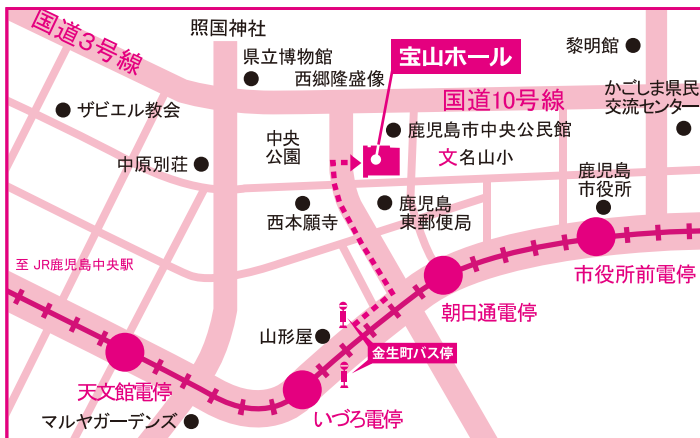

全団体が出演する、オープニング(7日)・エンディング(8日)もお楽しみに!

特別出演団体 (11/8 @ 10:00 ~)

南あわじ市立 南淡中学校 郷土芸能部

国指定重要無形民俗文化財に指定を受けている「淡路人形浄瑠璃」を上演します。

【演目】「日高川入相花王 渡し場の段」「戎舞」

【紹介】

南淡中学校は、兵庫県南あわじ市にあり郷土芸能部は昭和五十八年の開校と同時に創設されました。人形遣いは、淡路人形座の吉田史興師匠に、語りと三味線は、鶴澤友吉師匠に指導を受けています。三味線は、師匠の熱心な指導のおかげで生徒自身の手で弾けるようになり、人形・語り・三味線の全てを生徒たちで上演できるようになっています。

宝山ホール

〒892-0816 鹿児島県鹿児島市山下町5-3

【交通アクセス】

2015年

鹿児島市のイベント案内

吹奏楽の祭典 鹿児島市民文化ホール 第1ホール 11月3日(火・祝)	マーチングバンド・パントワーリングの祭典 鹿児島アリーナ 11月8日(日)	合唱の祭典 鹿児島市民文化ホール 第1ホール 11月8日(日)	大薩摩焼展 黎明館/かごしま県民交流センター 10月31日(土) ~ 11月15日(日)	本場大島紬フェスティバル 鹿児島市中央公民館 11月6日(金) ~ 11月8日(日)	大正琴の祭典 宝山ホール 10月31日(土) ~ 11月1日(日)
能楽の祭典 かごしま県民交流センター 11月4日(水) ~ 11月5日(木)	現代劇の祭典 谷山サザンホール 10月31日(土) ~ 11月1日(日)	ダンススポーツフェスティバル 鹿児島県総合体育センター体育館 11月8日(日)	小倉百人一首かるた競技全国大会 鹿児島県総合体育センター体育館 10月31日(土) ~ 11月1日(日)	洋舞フェスティバル 鹿児島市民文化ホール 第1ホール 11月1日(日)	オペラの祭典 鹿児島市民文化ホール 第1ホール 11月14日(土)
					オーケストラの祭典 宝山ホール 11月3日(火・祝)