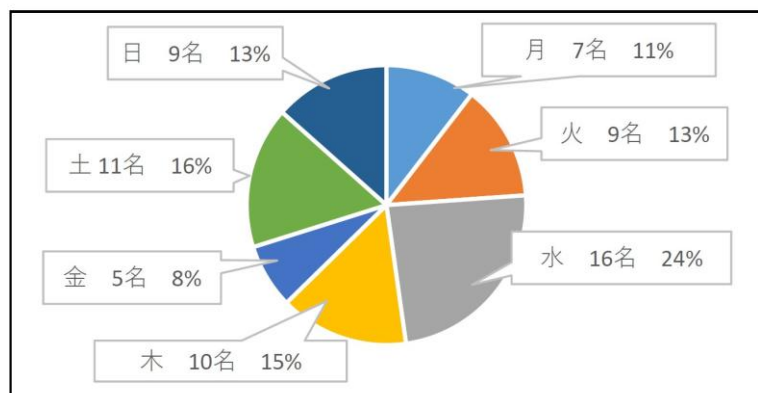

令和6年度外国人留学生ツアー型職場見学会事前ニーズ調査

- ・実施期間 令和6年6月13日（木）～令和6年6月28日（金）
- ・調査対象 鹿児島市内の大学、専門学校、日本語学校等の留学生67人

【就職を希望する業種】

	サービス	商社	IT	教育	製造	農業	医療	建設	出版	合計
計 (ポイント)	33	24	18	15	9	8	5	4	2	118
割合 (%)	28%	20%	15%	13%	8%	7%	4%	3%	2%	100%

※複数回答

【就職を希望する職種】

	企画・経営	通訳	研究	事務	営業	その他	合計
計 (ポイント)	30	27	24	23	11	11	126
割合 (%)	24%	21%	19%	18%	9%	9%	100%

※複数回答

【その他】 AI関連

【職場見学会に参加できる時期】

	6月下旬	7月上旬	7月中旬	8月上旬	8月中旬	8月下旬	9月上旬	9月中旬	9月下旬	10月上旬	10月中旬	3月上旬	不明	合計
計(人)	2	3	10	10	8	9	5	4	1	3	1	1	10	67

【職場見学会への参加希望曜日】

	月	火	水	木	金	土	日	合計
計(人)	7	9	16	10	5	11	9	67

【職場見学会への参加について】

	興味あり	興味なし	不明	合計
計（人）	50	6	11	67