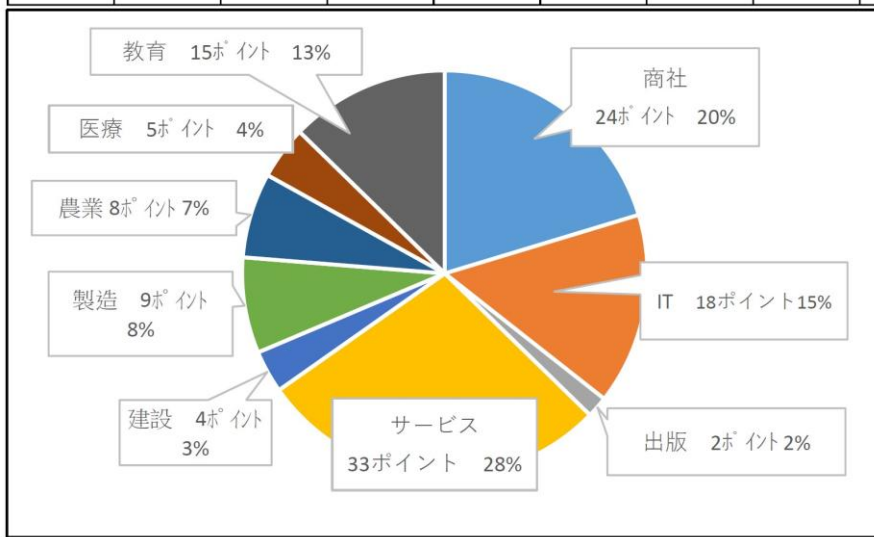

令和6年度外国人留学生ツアー型職場見学会事前ニーズ調査

- ・実施期間 令和6年6月13日（木）～令和6年6月28日（金）
- ・調査対象 鹿児島市内の大学、専門学校、日本語学校等の留学生67人

【就職を希望する業種】

	サービス	商社	IT	教育	製造	農業	医療	建設	出版	合計
計 (ポイント)	33	24	18	15	9	8	5	4	2	118
割合 (%)	28%	20%	15%	13%	8%	7%	4%	3%	2%	100%

※複数回答

【就職を希望する職種】

	企画・経営	通訳	研究	事務	営業	その他	合計
計 (ポイント)	30	27	24	23	11	11	126
割合 (%)	24%	21%	19%	18%	9%	9%	100%

※複数回答

【その他】 AI関連

【職場見学会に参加できる時期】

	6月下旬	7月上旬	7月中旬	8月上旬	8月中旬	8月下旬	9月上旬	9月中旬	9月下旬	10月上旬	10月中旬	3月上旬	不明	合計
計(人)	2	3	10	10	8	9	5	4	1	3	1	1	10	67