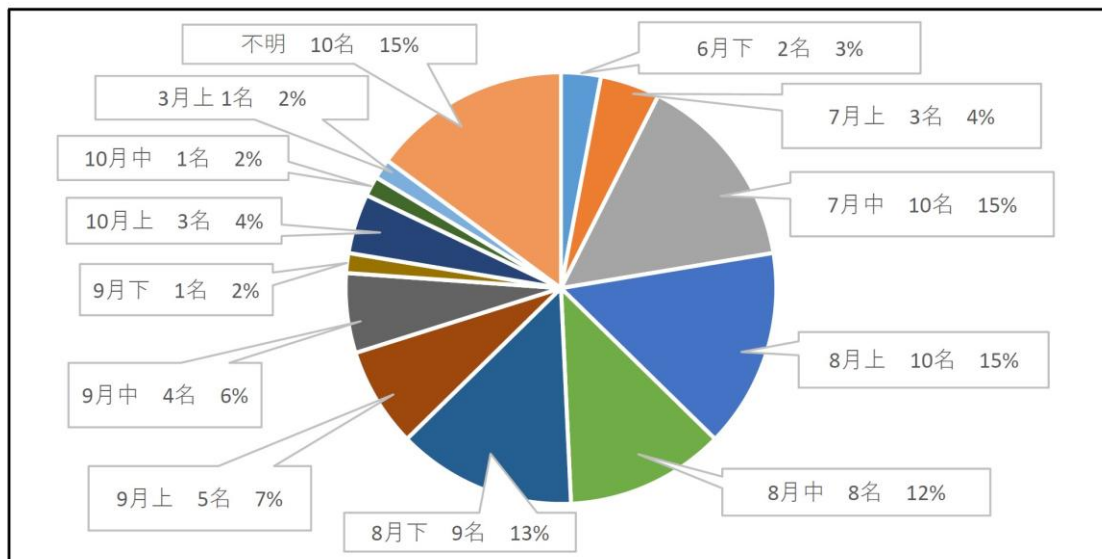

令和6年度外国人留学生ツアー型職場見学会事前ニーズ調査

- ・実施期間 令和6年6月13日（木）～令和6年6月28日（金）
- ・調査対象 鹿児島市内の大学、専門学校、日本語学校等の留学生67人

【就職を希望する業種】

	サービス	商社	IT	教育	製造	農業	医療	建設	出版	合計
計 (ポイント)	33	24	18	15	9	8	5	4	2	118
割合 (%)	28%	20%	15%	13%	8%	7%	4%	3%	2%	100%

※複数回答

【就職を希望する職種】

	企画・経営	通訳	研究	事務	営業	その他	合計
計 (ポイント)	30	27	24	23	11	11	126
割合 (%)	24%	21%	19%	18%	9%	9%	100%

※複数回答

【その他】 AI関連

【職場見学会に参加できる時期】

	6月下旬	7月上旬	7月中旬	8月上旬	8月中旬	8月下旬	9月上旬	9月中旬	9月下旬	10月上旬	10月中旬	3月上旬	不明	合計
計(人)	2	3	10	10	8	9	5	4	1	3	1	1	10	67

【職場見学会への参加希望曜日】

	月	火	水	木	金	土	日	合計
計(人)	7	9	16	10	5	11	9	67

【職場見学会への参加について】

	興味あり	興味なし	不明	合計
計（人）	50	6	11	67