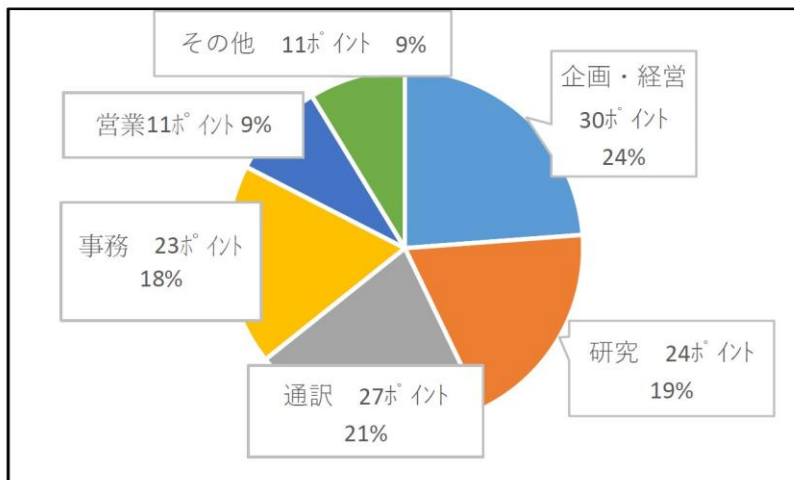

令和6年度外国人留学生ツアー型職場見学会事前ニーズ調査

- ・実施期間 令和6年6月13日（木）～令和6年6月28日（金）
- ・調査対象 鹿児島市内の大学、専門学校、日本語学校等の留学生67人

【就職を希望する業種】

	サービス	商社	IT	教育	製造	農業	医療	建設	出版	合計
計 (ポイント)	33	24	18	15	9	8	5	4	2	118
割合 (%)	28%	20%	15%	13%	8%	7%	4%	3%	2%	100%

※複数回答

【就職を希望する職種】

	企画・経営	通訳	研究	事務	営業	その他	合計
計 (ポイント)	30	27	24	23	11	11	126
割合 (%)	24%	21%	19%	18%	9%	9%	100%

※複数回答

【その他】 AI関連

【職場見学会に参加できる時期】

	6月下旬	7月上旬	7月中旬	8月上旬	8月中旬	8月下旬	9月上旬	9月中旬	9月下旬	10月上旬	10月中旬	3月上旬	不明	合計
計(人)	2	3	10	10	8	9	5	4	1	3	1	1	10	67