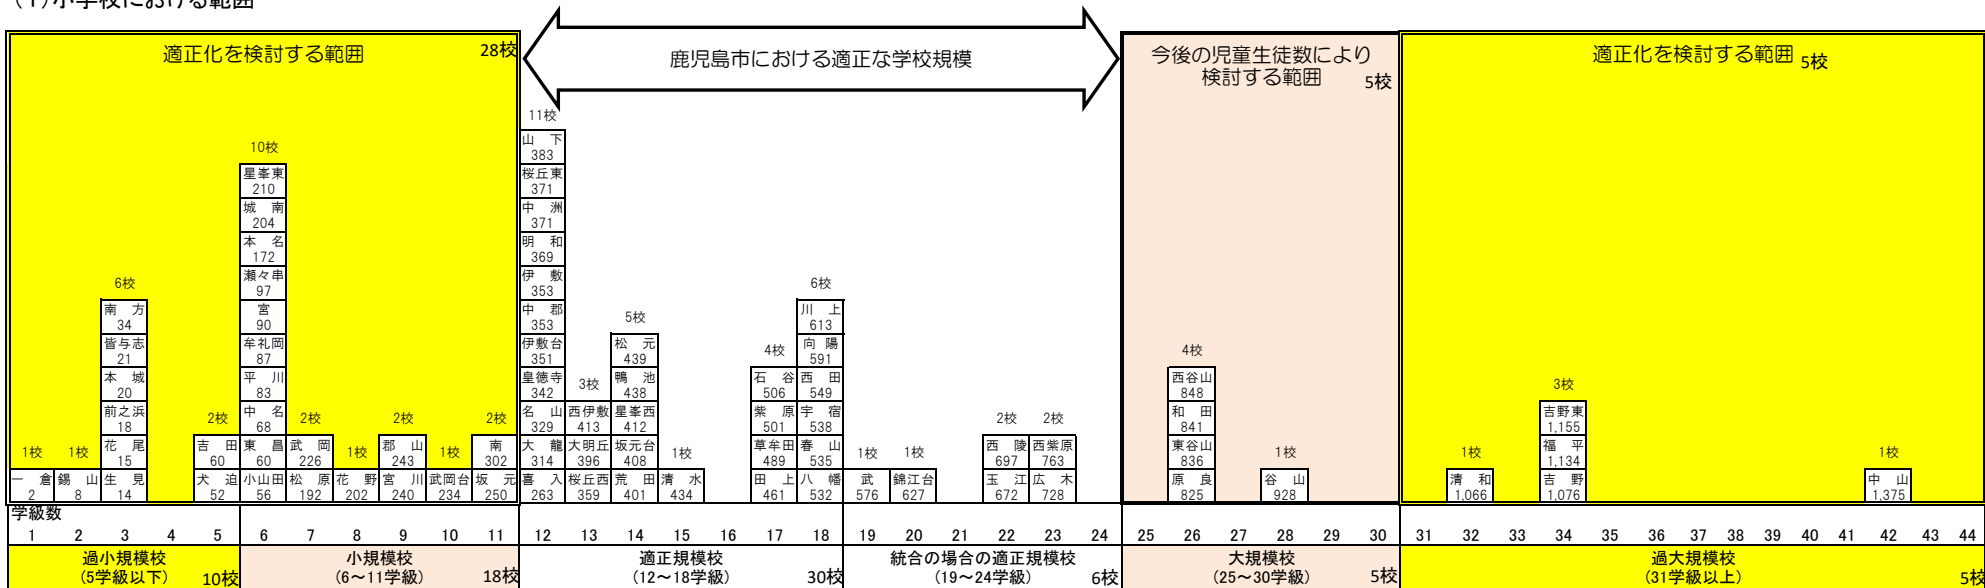

資料2

鹿児島市立小学校・中学校の学校規模適正化・適正配置に関する基本方針に示す「市内小・中学校の状況」

※令和8年5月1日現在
※学級数は、特別支援学級を除く

(1) 小学校における範囲

※桜島学校を除く

(2) 中学校における範囲

※桜島学校 玉龍中を除く