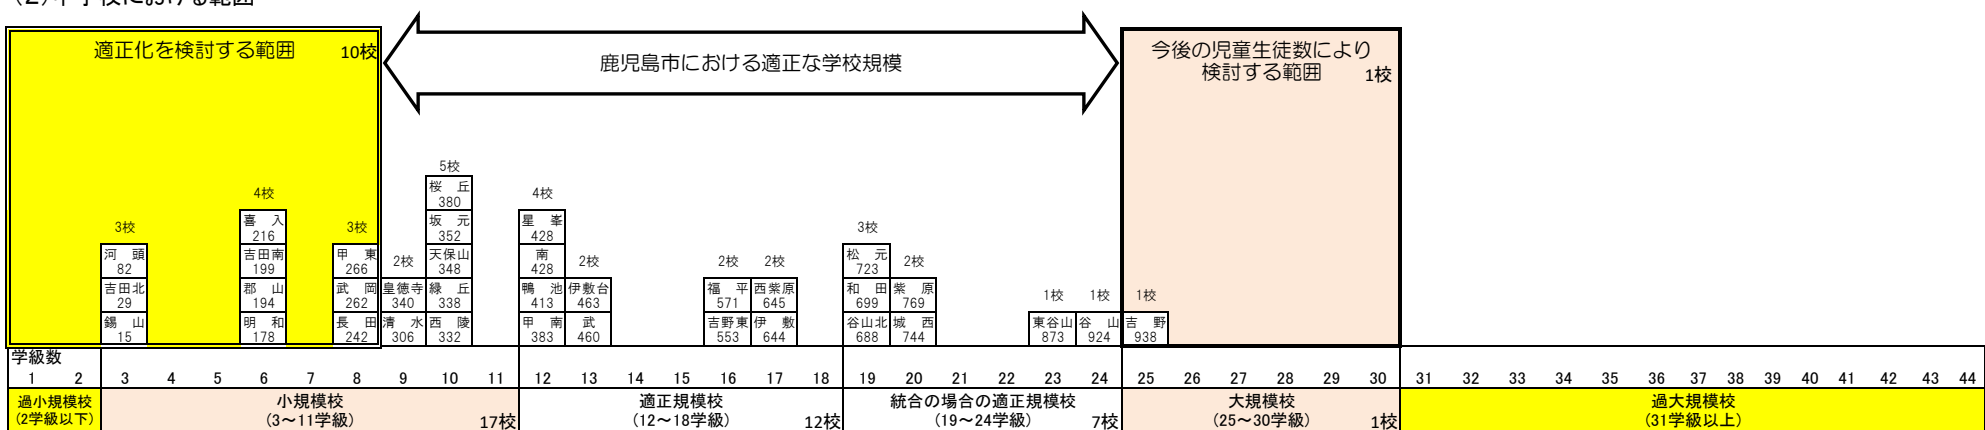

資料2

鹿児島市立小学校・中学校の学校規模適正化・適正配置に関する基本方針に示す「市内小・中学校の状況」

※令和8年5月1日現在
※学級数は、特別支援学級を除く

(1) 小学校における範囲

※桜島学校を除く

(2) 中学校における範囲

※桜島学校 玉龍中を除く