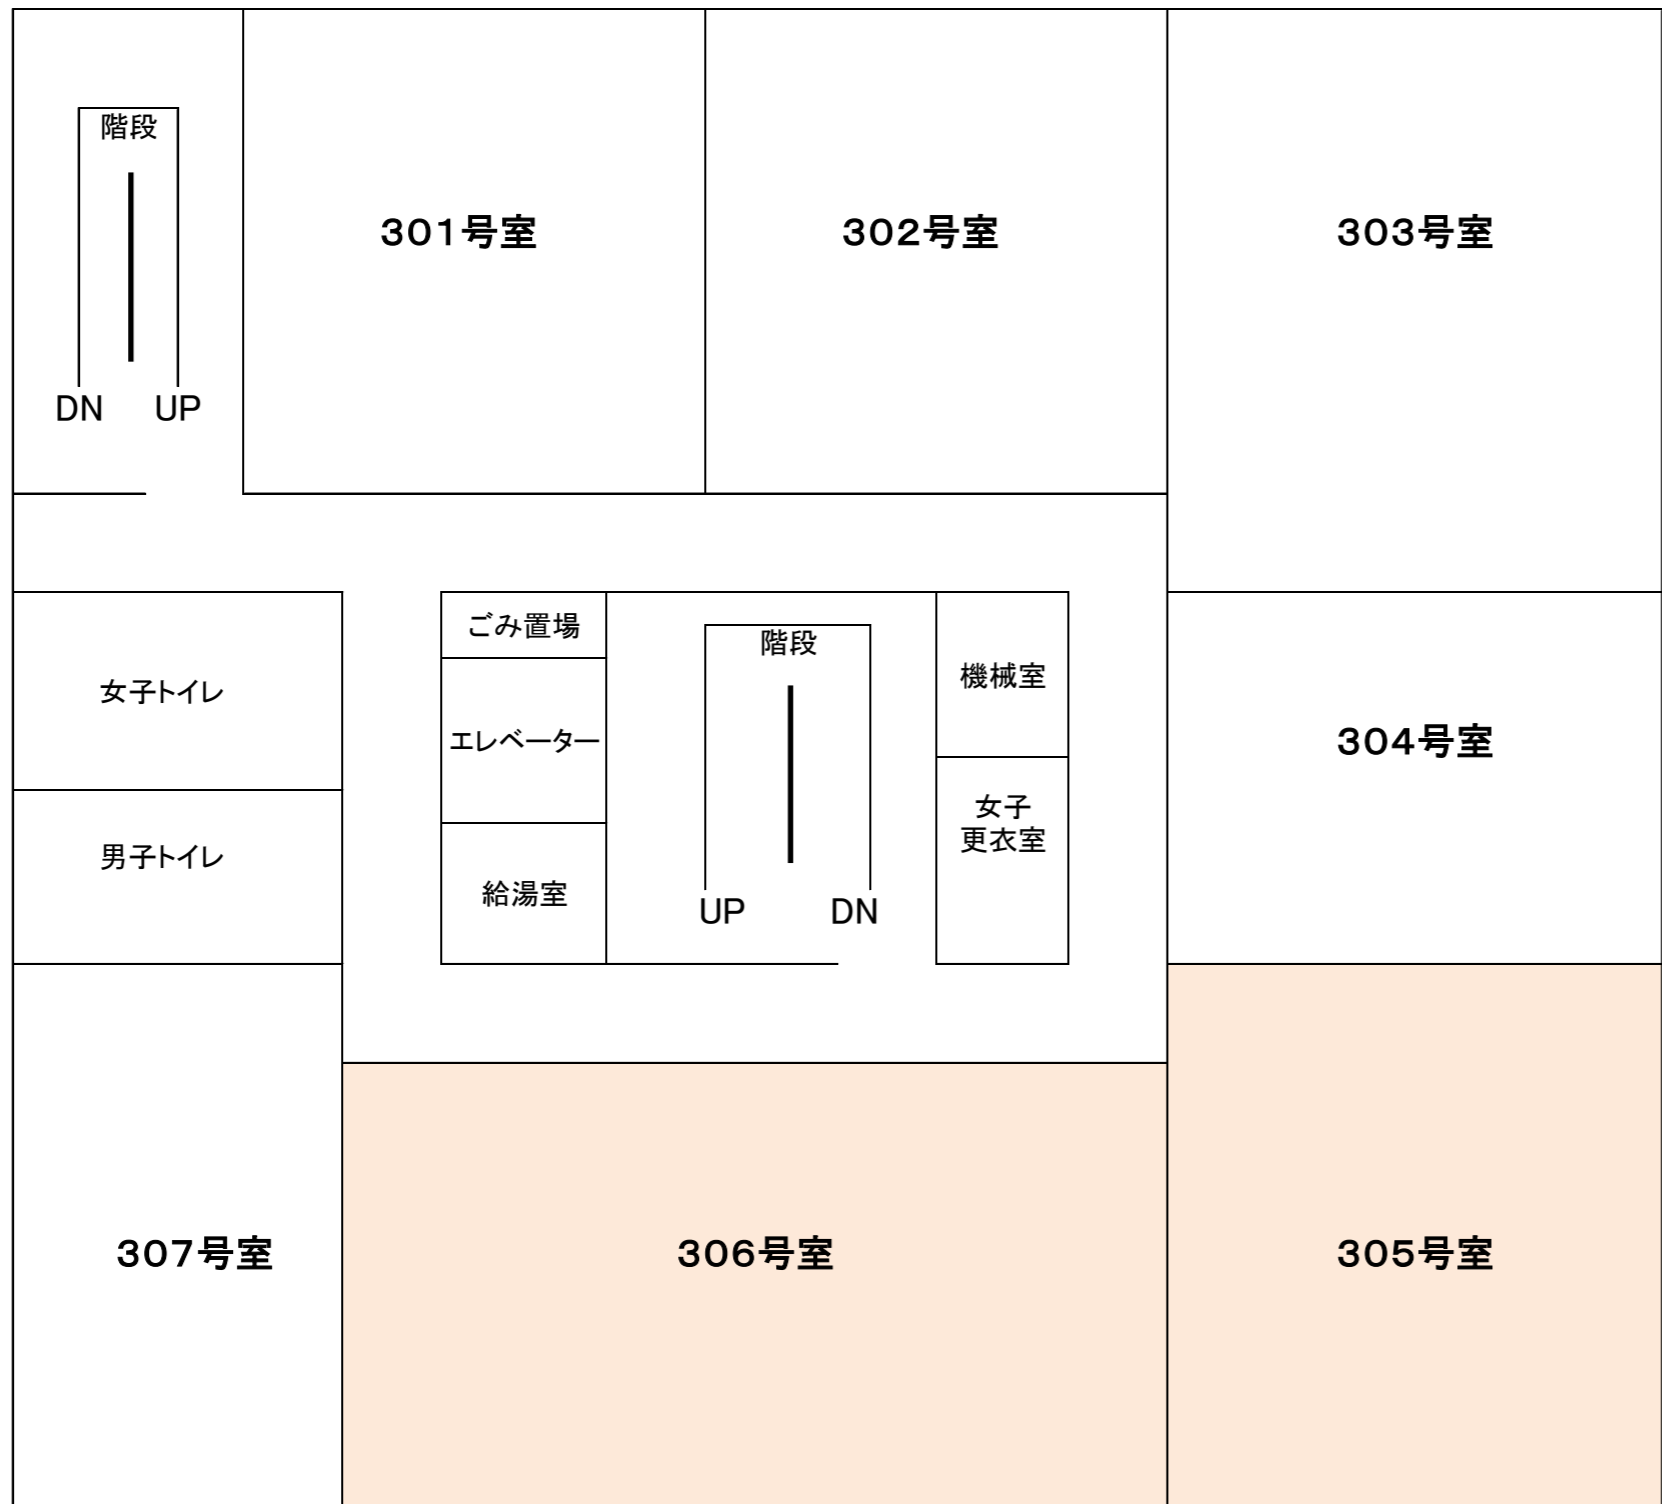

markMEIZAN施設見取り図(令和8年8月入居用)

1階

2階

3階

4階

5階