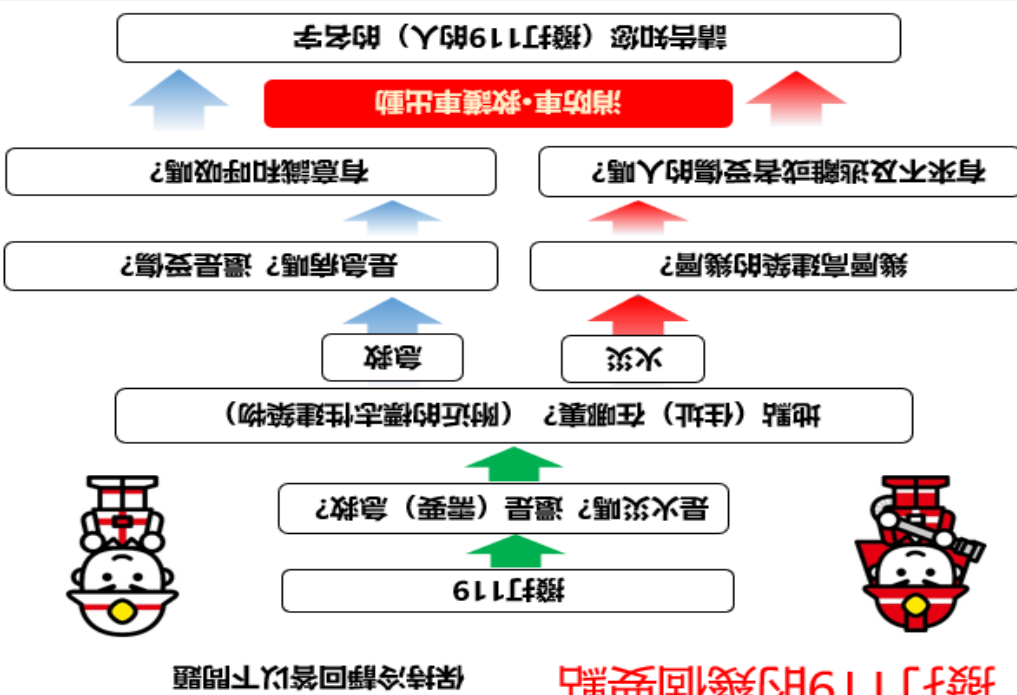

(向外折)

請定期檢查!

發生下述情況請更換!

(折回)

剪

<滅火器的使用方法>

(向內折)

- 若火焰已經到達了天花板，請停止滅火，優先逃離。
- 注意平時確認滅火器的位置。