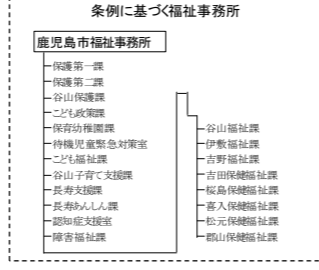

鹿児島市機構図 (令和6年4月1日現在)

市長

松山副市長

松枝副市長

病院事業管理者 交通事業管理者 公共下水道事業管理者 船舶事業管理者 教育委員会 議会

小学校 79校 中学校 39校 高等学校 3校 青少年育成センター