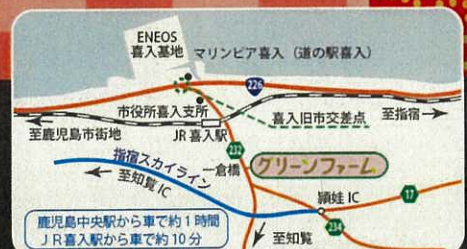

交流と体験のフィールド
グリーンファーム
鹿児島市鹿嶋島公園

TEL 099-345-3337

【ご予約・お問い合わせ時間】
9:00~17:00 * 休園日: 12/29~1/1

* ホームページからもご予約できます
<http://kankonogyo-park.jp>

観光農業公園

〒891-0204 鹿児島県鹿児島市喜入一倉町5809番地97
FAX: 099-345-2822

※天候等の理由により、イベントの内容は変更になる場合があります。
※詳しいプログラム等の内容は裏面をご覧ください。

2021/10・11

事前予約 ホームページまたは電話で承ります

当日受付 各体験の受付場所にて先着順(9:30~)

予約	体験プログラム名	受付場所	定員(各回)	体験料	実施日・体験時間	
					10日(日)	11日(月)
当日	ファムじいトラクターに乗ろう! 26馬力のトラクターに乗りし、自分でハンドル操作をして農地を1周します。	農産物直売館 上農地 受付:体験時間内	30人 【対象】3歳~中学生 ※雨天中止	100円	10:00~12:00 13:15~15:00	10:00~12:00 13:15~15:00
当日	季節の野菜収穫体験 季節の野菜の収穫体験を予定しています。	収穫する野菜や受付場所などについては、内容が決まり次第、ホームページ等でご案内します。		100円/組	①10:00 ②11:00 ③13:00 ④14:00	①10:00 ②11:00 ③13:00 ④14:00
当日	チーズインナンドッグ 炭火で焼いたナンの上にとろけるチーズとベヒーリーブ、ウインナーをトッピングします。	農産物直売館	16組 (1組1名)	300円/組	①11:00 ②11:30 ③12:00 ④12:30 ⑤14:00 ⑥14:30	①11:00 ②11:30 ③12:00 ④12:30 ⑤14:00 ⑥14:30
事前	郷土菓子かるかんとコロコロスイートポテト 白と小松菜パウダー入りの2色のかるかんと簡単スイートポテトを作ります	交流体験館	6組 (1組2人まで)	500円/組	10:30~12:00 13:30~15:00	10:30~12:00 13:30~15:00
当日	餅ミニピザ 園内で採れた野菜をふんだんに使ったピザに、お正月らしくお餅をのせて石窯で焼きます。	農産物直売館	12組 (1組1名)	300円/組	①11:00 ②11:30 ③12:00 ④13:00 ⑤13:30 ⑥14:00 ⑦14:30	①11:00 ②11:30 ③12:00 ④13:00 ⑤13:30 ⑥14:00 ⑦14:30
事前	白薩摩の絵付け体験 しろさつまに5色の上絵の具で絵付けします。完成品は2週間後に交流体験館でお渡しいたします。	交流体験館	8組 (1組2人まで)	1,200円/組	10:00~12:00 13:30~15:30	
事前	木の実の時計 木の実やドライフラワーなどを使ってオリジナルの時計を作ります。	交流体験館	8組 (1組2人まで)	1,000円/組		10:00~11:00 11:00~12:00 13:00~14:00 14:00~15:00
当日	かんたん凧づくり ビニール袋と竹ヒコで簡単な凧を作ります。作成後は多目的広場で凧揚げができます。	農産物直売館 受付:体験時間内	20組	200円/組	10:00~12:00 13:00~15:00	10:00~12:00 13:00~15:00