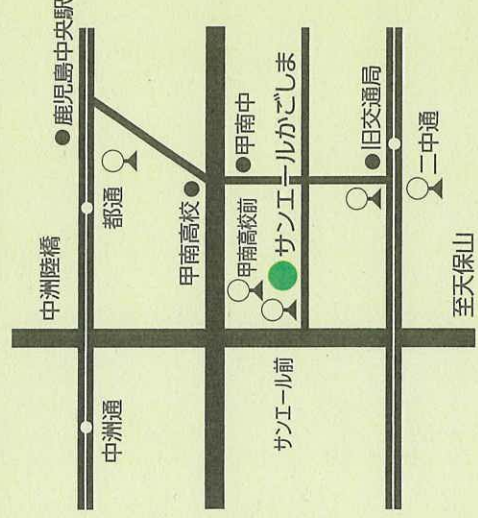

サンエールフェスタ2021

参加申込み方法

往復はがき・FAX・専用申込みフォームでお申込みください。
参加希望のイベント名、住所、氏名、年代、電話番号、託児(6か月~小学2年生)希望者は、子どもの氏名、年齢を書いてお申込みください。

【応募締切】1月5日(火)必着

- 「相談」については、直接お電話で813-0853までお申込みください。(申込先着順)
- 参加したいイベントが同じ場合は、はがき1枚につき4名までお申込みできます。
- 応募者多数の場合は抽選となります。
- 抽選結果は、1月10日以降の発送となります。
- 締切日以降も定員に余裕のあるイベントは受け付けますので、お問い合わせください。

サンエールがごしまのご案内

バス
(市営バス)
11番線など「甲南高校前」下車 徒歩2分
(鹿兒島交通)
12番線「サンエール前」下車すぐ

電車
「中洲通」下車 徒歩5分
「中洲通」下車 徒歩8分

※イベントの詳細は、サンエールがごしま、市役所等に置いてあるリーフレットが市のホームページをご覧ください。
※駐車場に限りがありますので、公共交通機関をご利用ください。

★コミュニティサイクル「かごりん」のポートあり